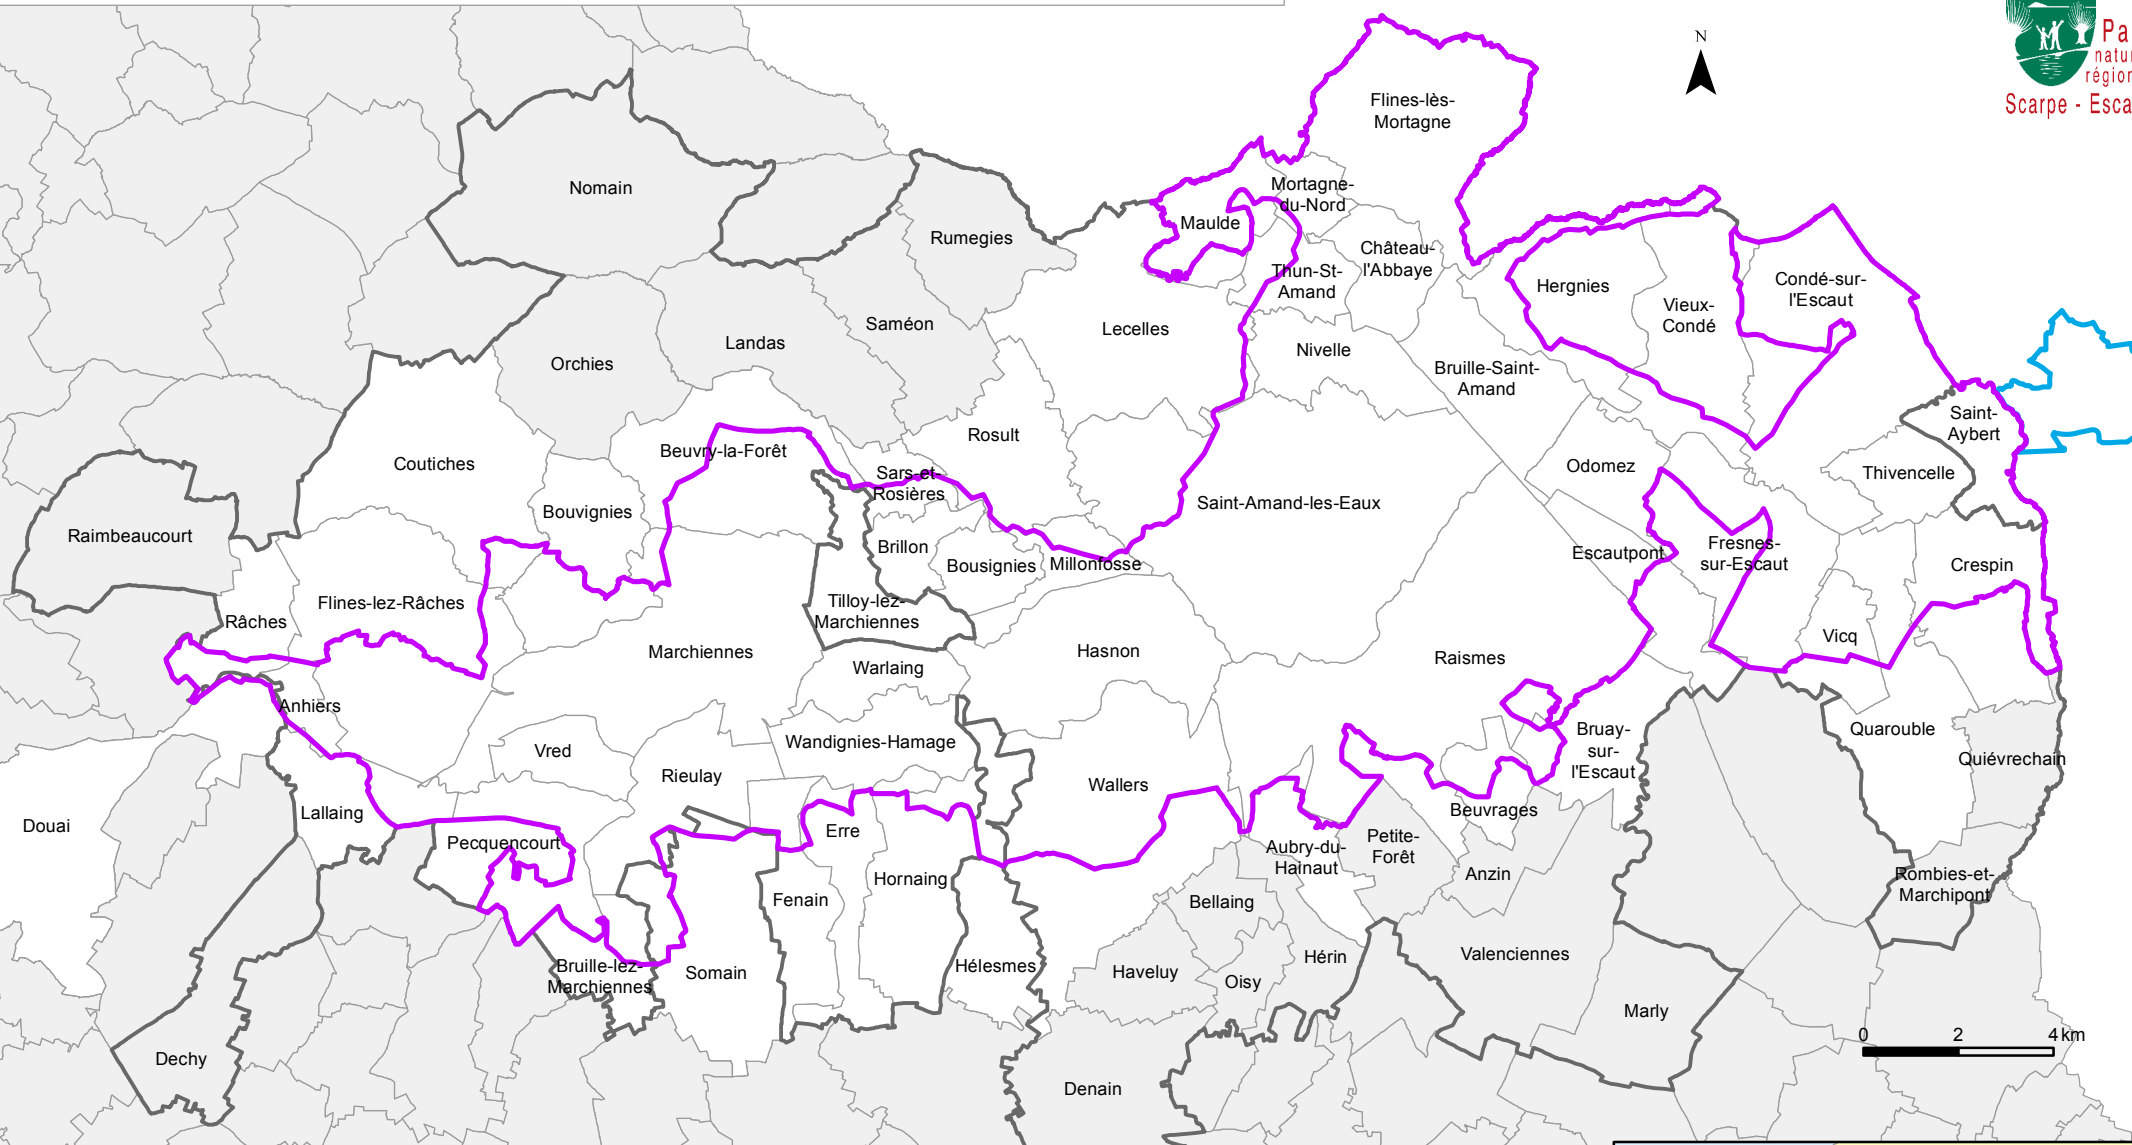

Localisation du projet de site Ramsar "Vallées de la Scarpe et l'Escaut"

Parc
naturel
régional
Scarpe - Escaut

- Périmètre du projet de site Ramsar "Vallées de la Scarpe et de l'Escaut"
- Site Ramsar "Marais d'Harchies-Hensies-Pommeroeul" (Belgique)
- Communes concernées par le périmètre de projet
- Périmètre du Parc naturel régional Scarpe-Escaut
- Autres limites communales