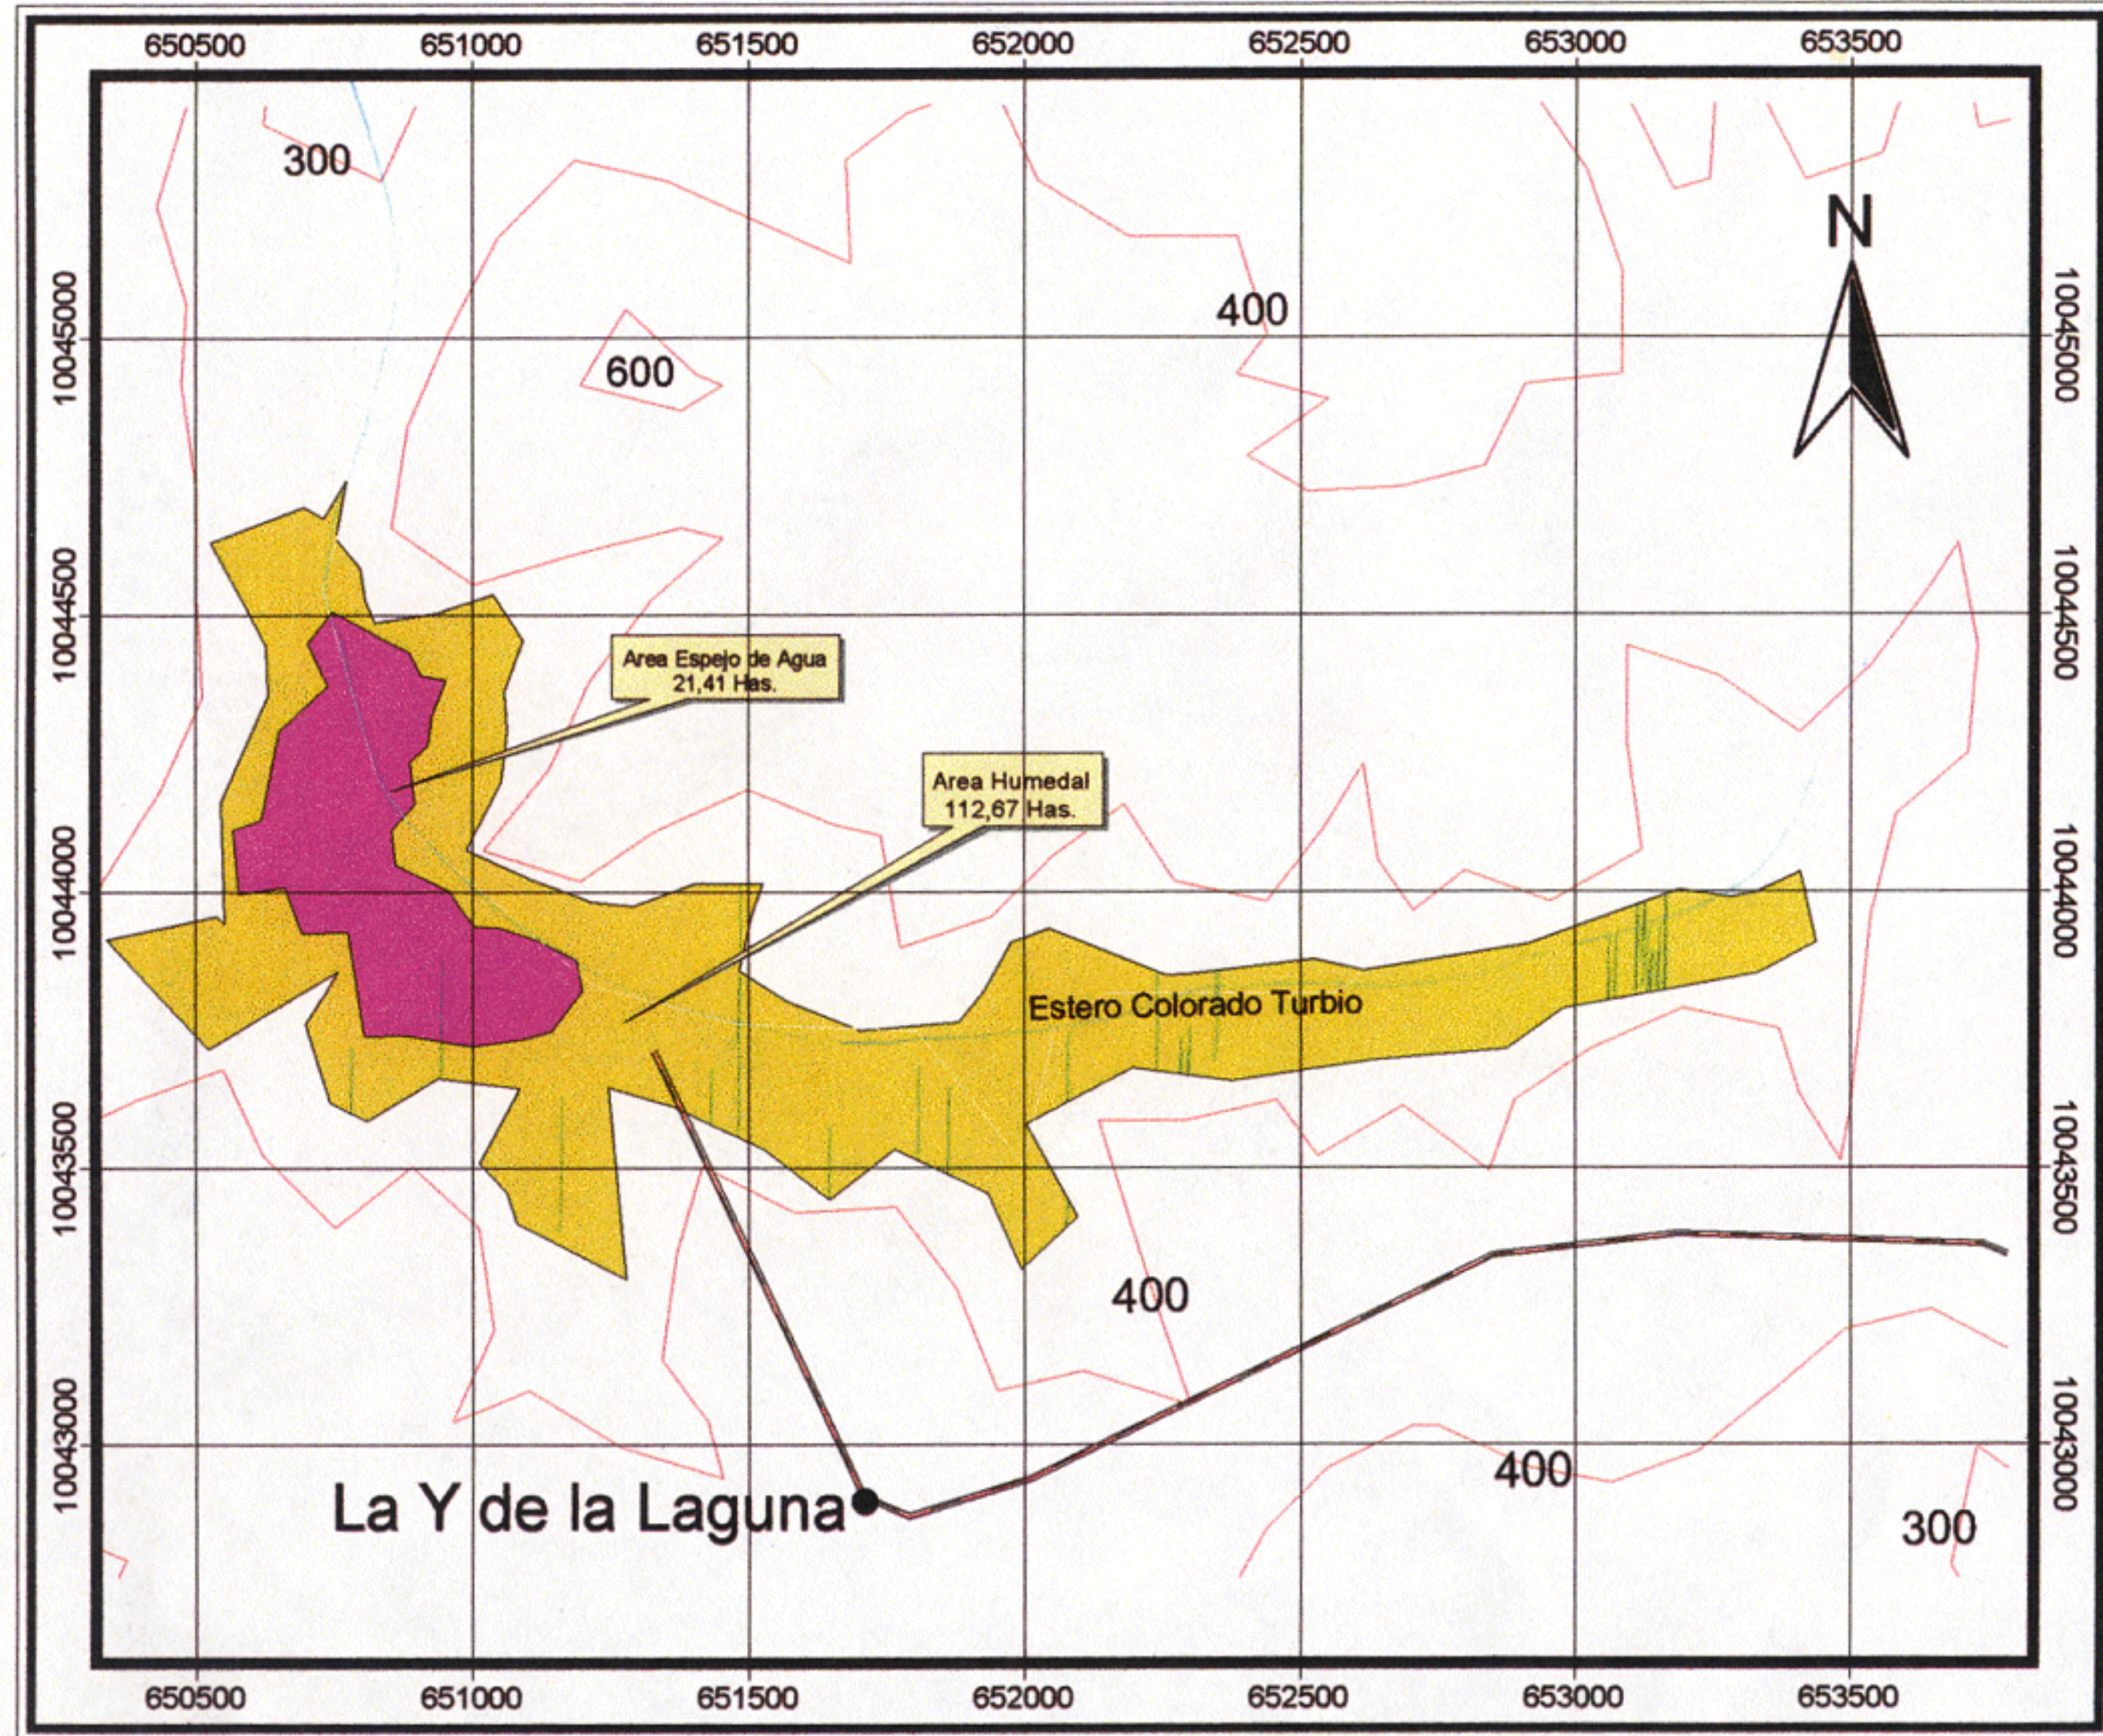

ministerio del ambiente

FUNDACION NATURA

LEYENDA

- Curvas Nivel
- Poblado
- Camino Vecinal
- Estero
- Poligono Humedal
- Poligono Espejo de Agua

CONVENIO INTERINSTITUCIONAL MINISTERIO DEL AMBIENTE
FUNDACION NATURA

MAPA DEL ESPEJO DE AGUA Y HUMEDAL DE LA LAGUNA DE CUBE
(Ubicado en la Provincia de Esmeraldas, Cantón Quinindé)

FECHA DICIEMBRE DE 2000	ESCALA 1:20.000	ELABORACION: Ing. Milton Arciniegas CIAM Biol. Antonio Matamoros CIAM Top. Homero Cárdenas F.Natura
----------------------------	--------------------	--

FUENTE:
Mapa Base Zonificación Ecológica Económica de Esmeraldas
Carta Topográfica IGM