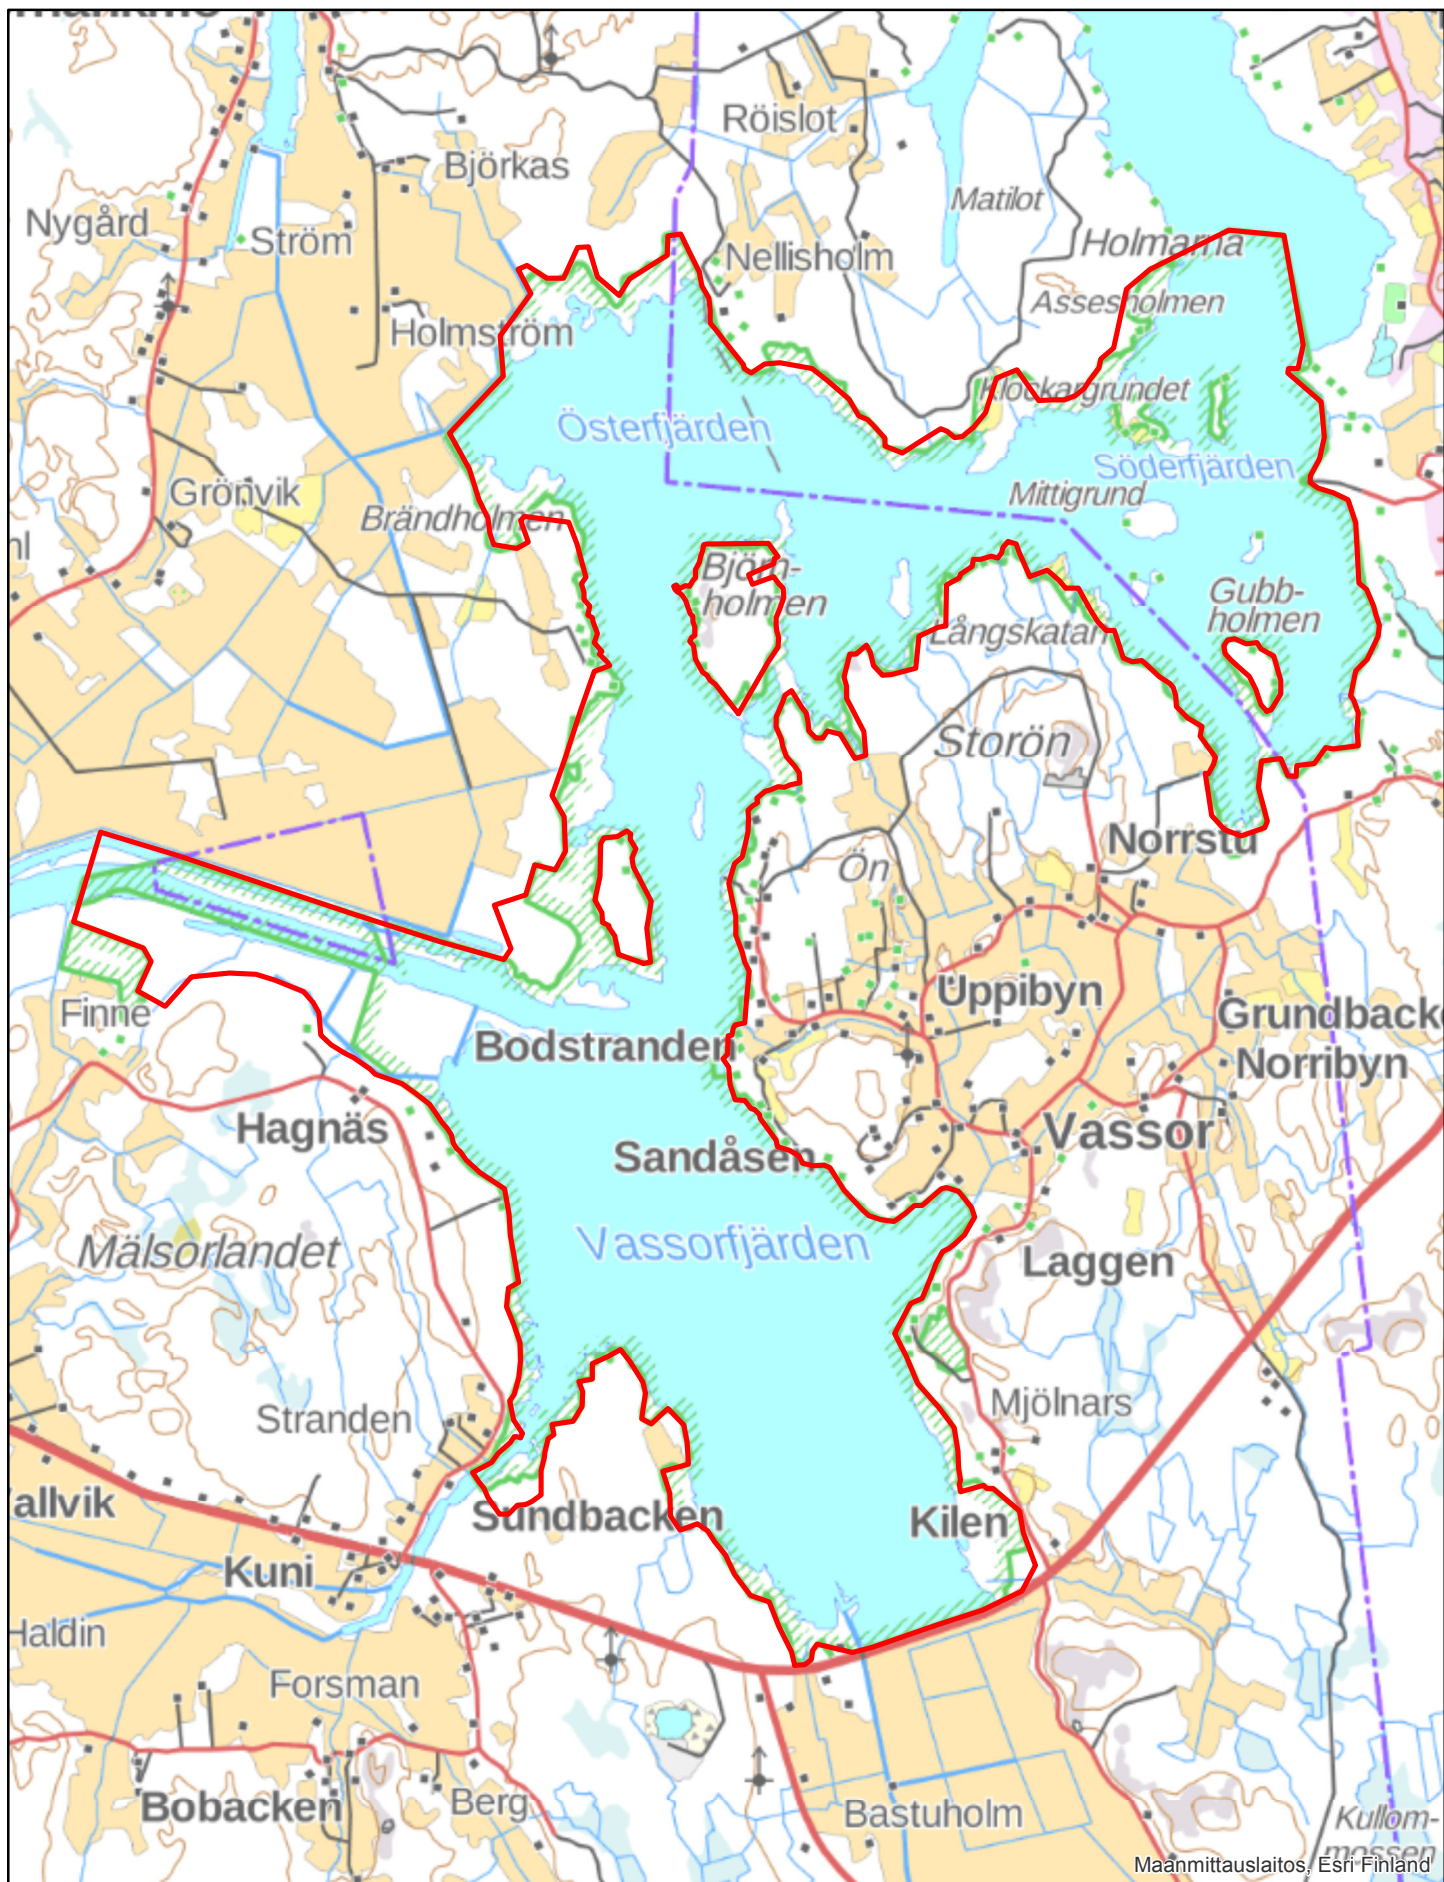

# FI1538 Vassorfjärden Bay

0, 0,226,45 0,9 1,35 1,8  
Km

 Ramsar site boundaries