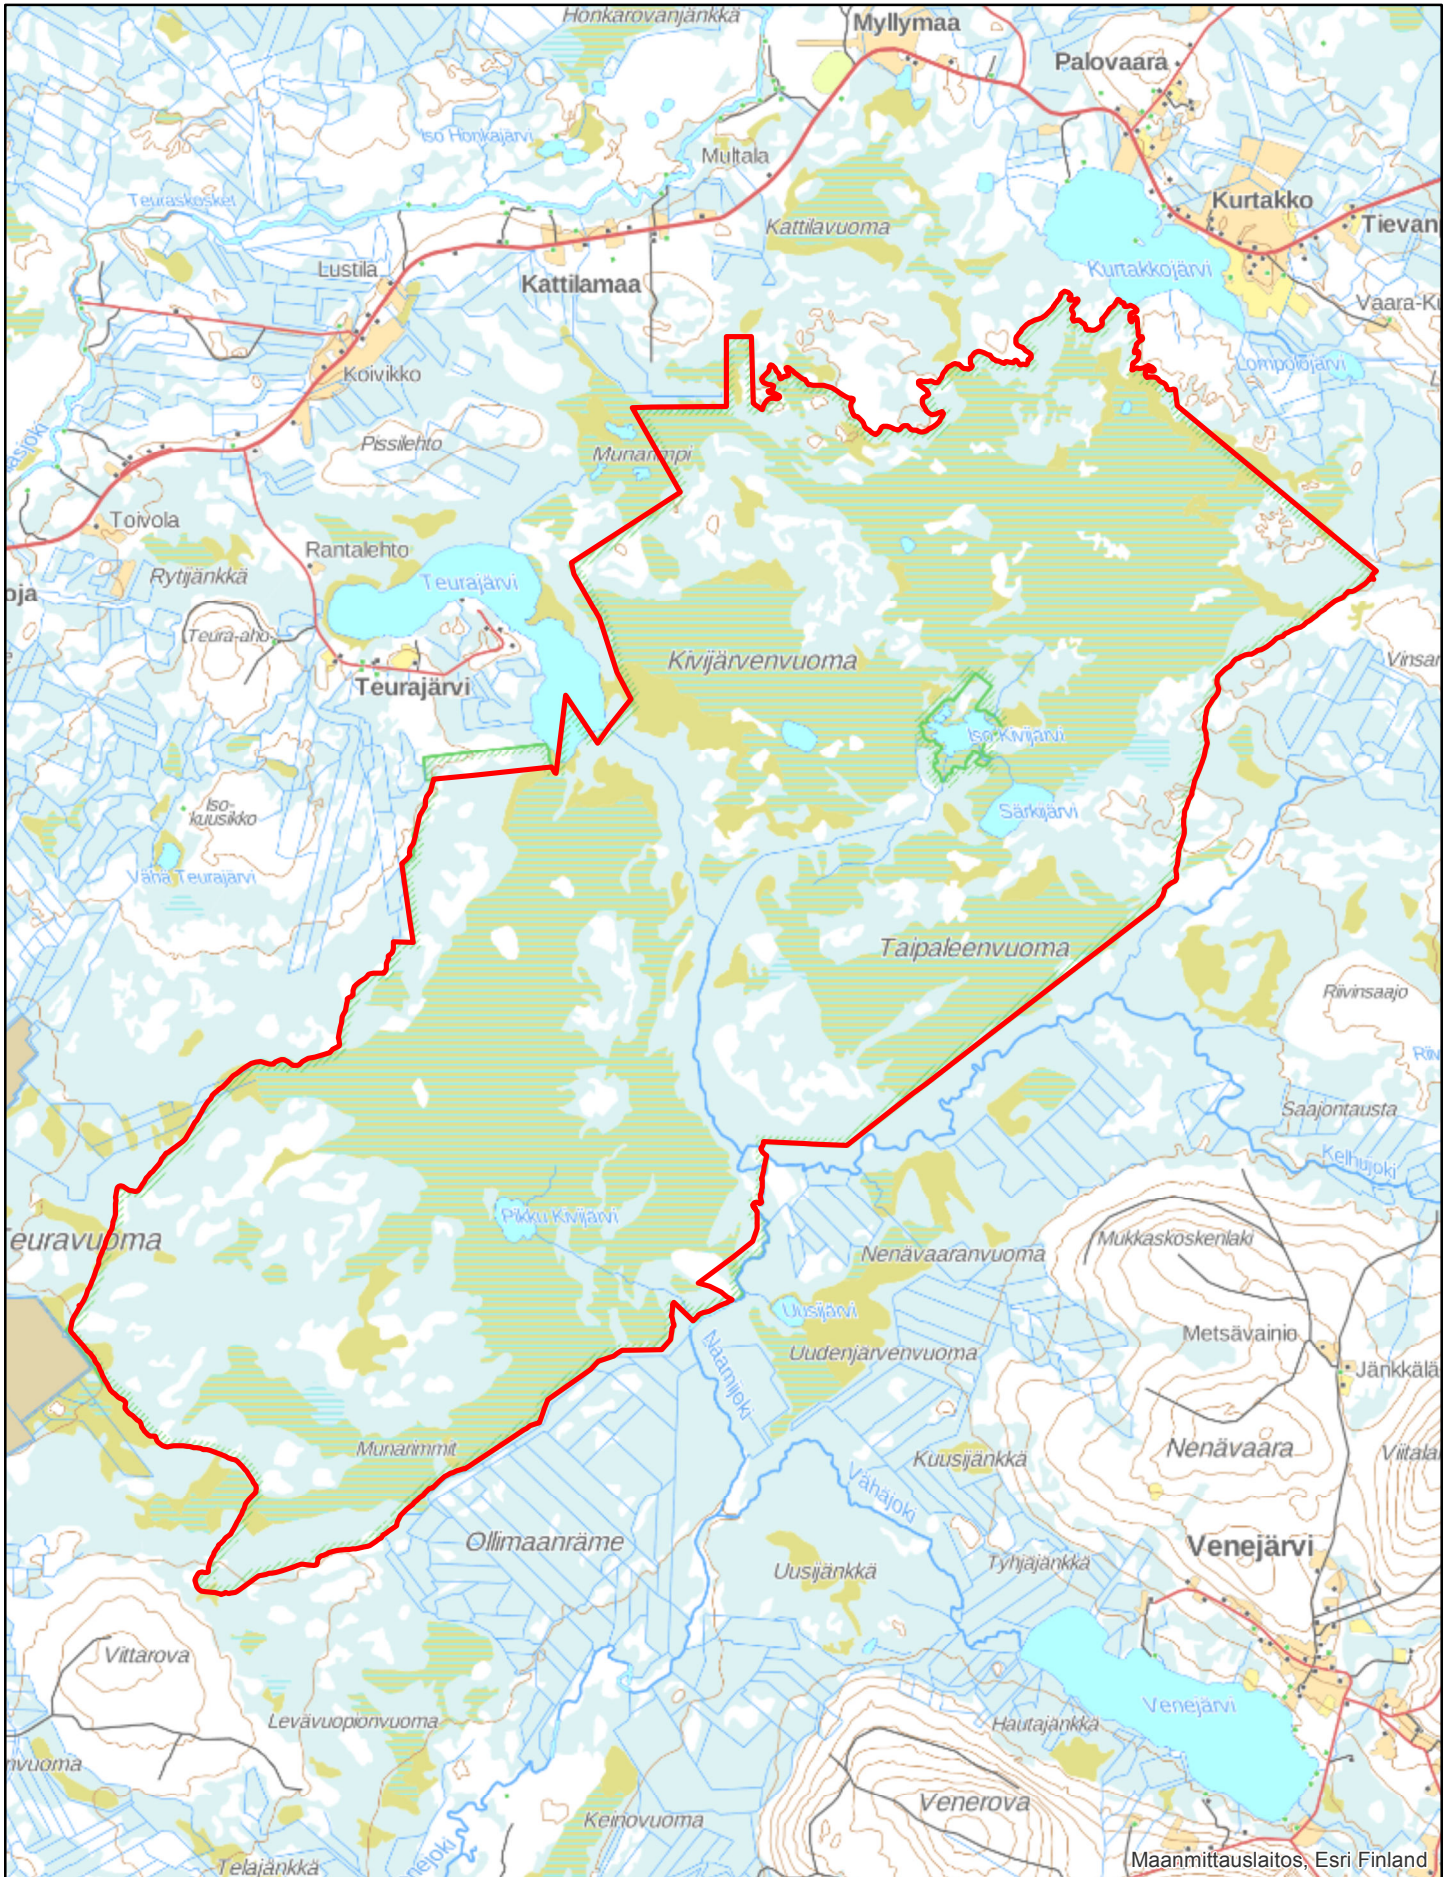

FI1535 Teuravuoma - Kivijärvenvuoma Mires

0 0,4 0,8 1,6 2,4 3,2 Km

 Ramsar site boundaries