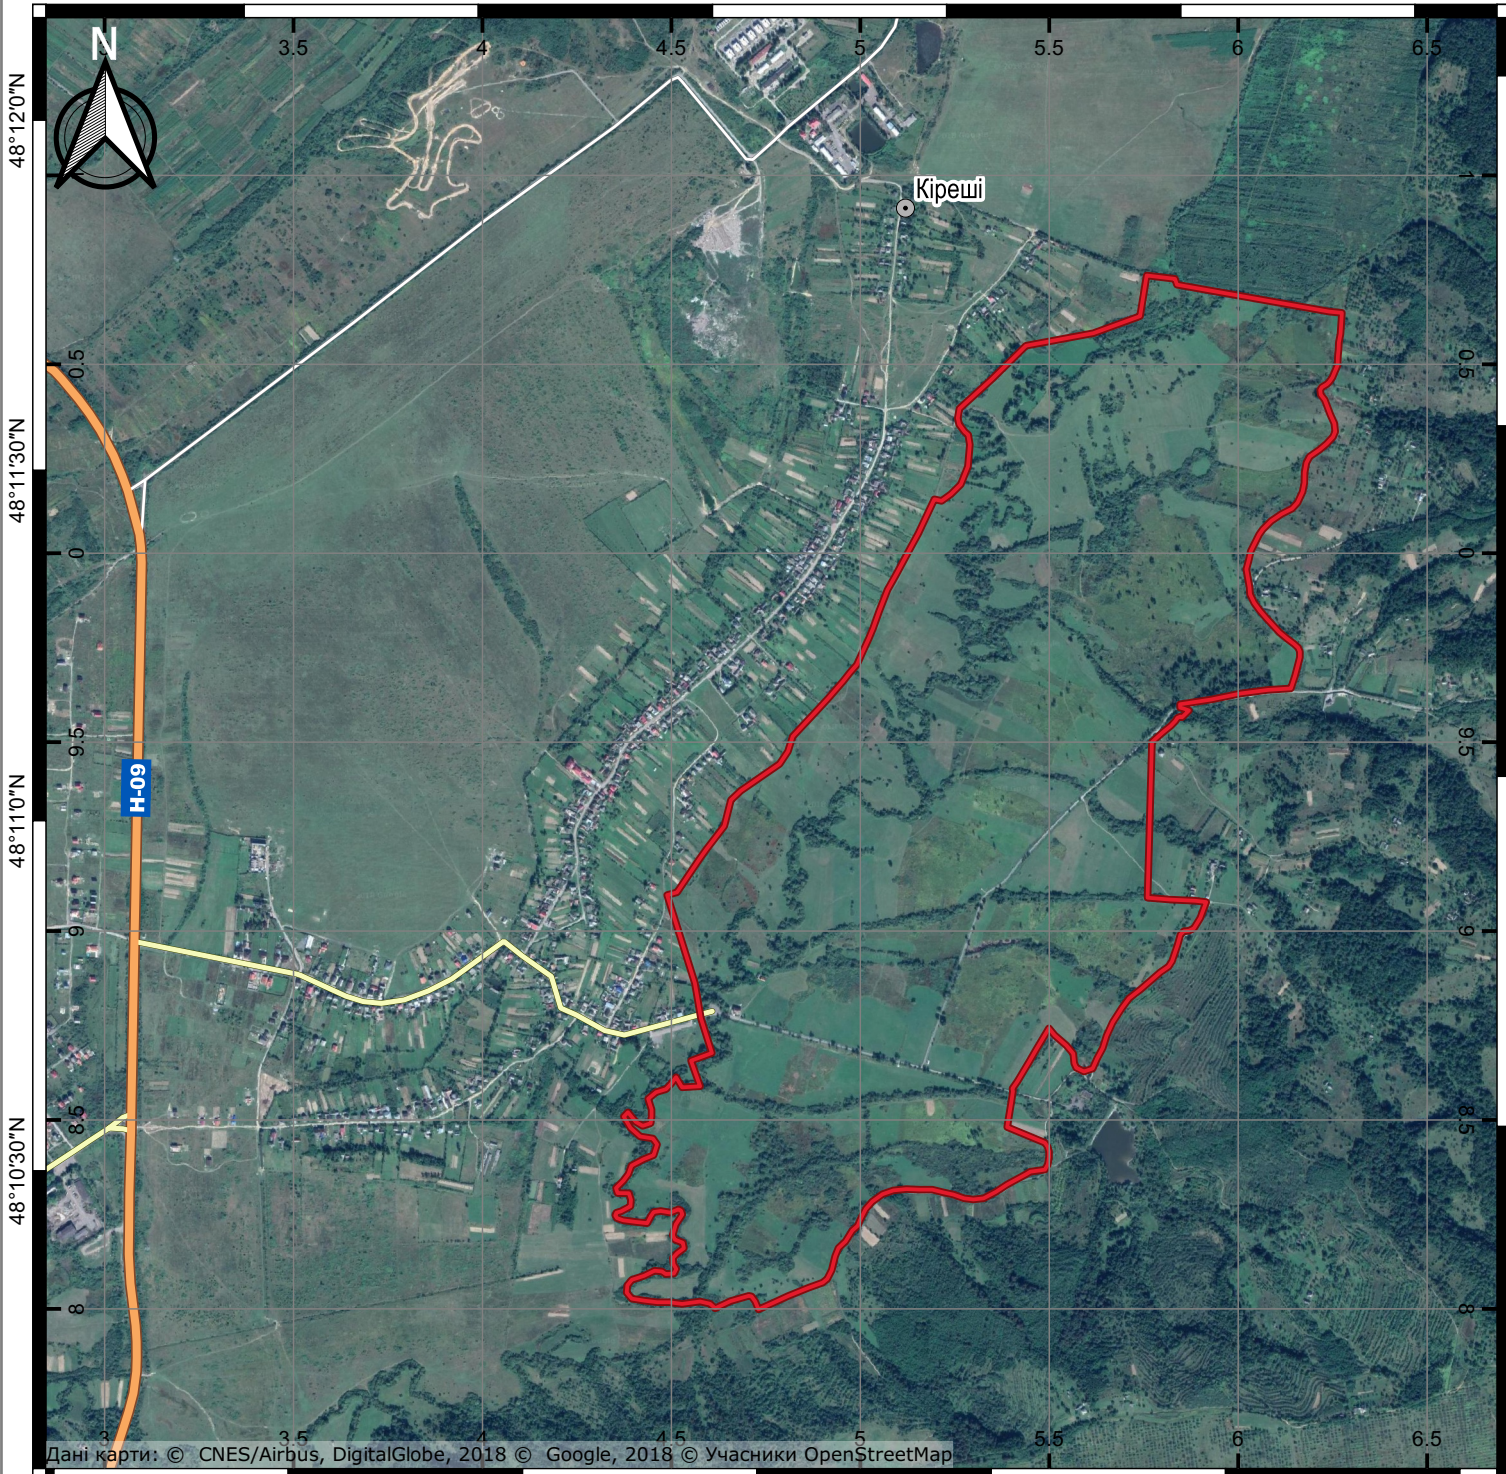

23°20'0"E 23°20'30"E 23°21'0"E 23°21'30"E 23°22'0"E 23°22'30"E

Долина нарцисів

Офіційна площа

256 га

Площа розрахована Ramsar Sites Information Service за ГІС-межами

256.73 га

Умовні позначення:

водно-болотне угіддя значення доріг

- містоположення
- межі
- регіональне
- місцеве
- населені пункти
- інше
- сільське поселення

EPSG: 32634

0.5 0 0.5 км

Міністерство екології та природних ресурсів України

Дані карти: © CNES/Airbus, DigitalGlobe, 2018 © Google, 2018 © Учасники OpenStreetMap

23°19'30"E 23°20'0"E 23°20'30"E 23°21'0"E 23°21'30"E 23°22'0"E 23°22'30"E