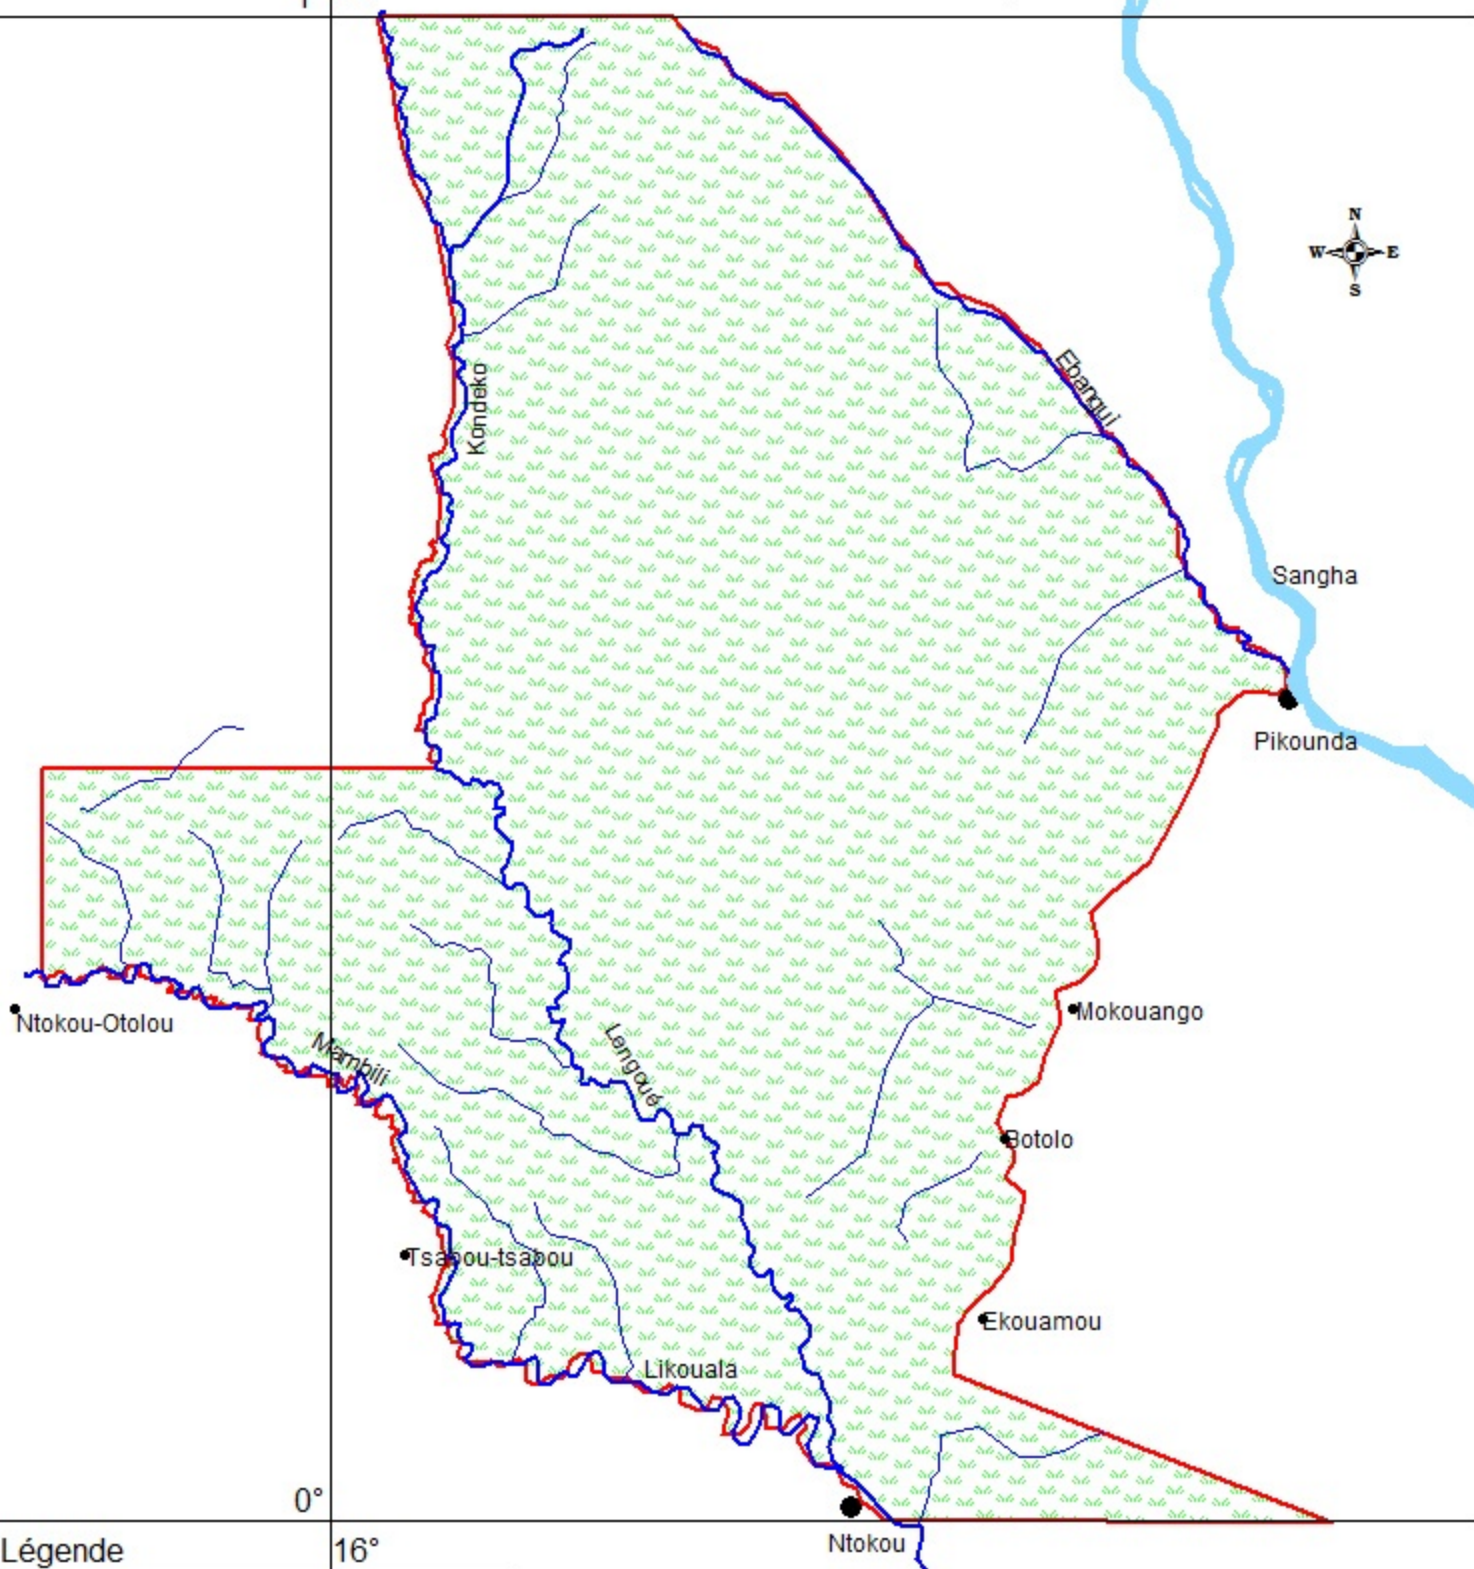

SITE RAMSAR NTOKOU PIKOUNDA

1° 16'

Légende

16°

-  La Sangha
-  Chef lieu de district
-  Villages
-  Rivières
-  Affluents
-  Limite du site RAMSAR

0 10 20
Kilomètres