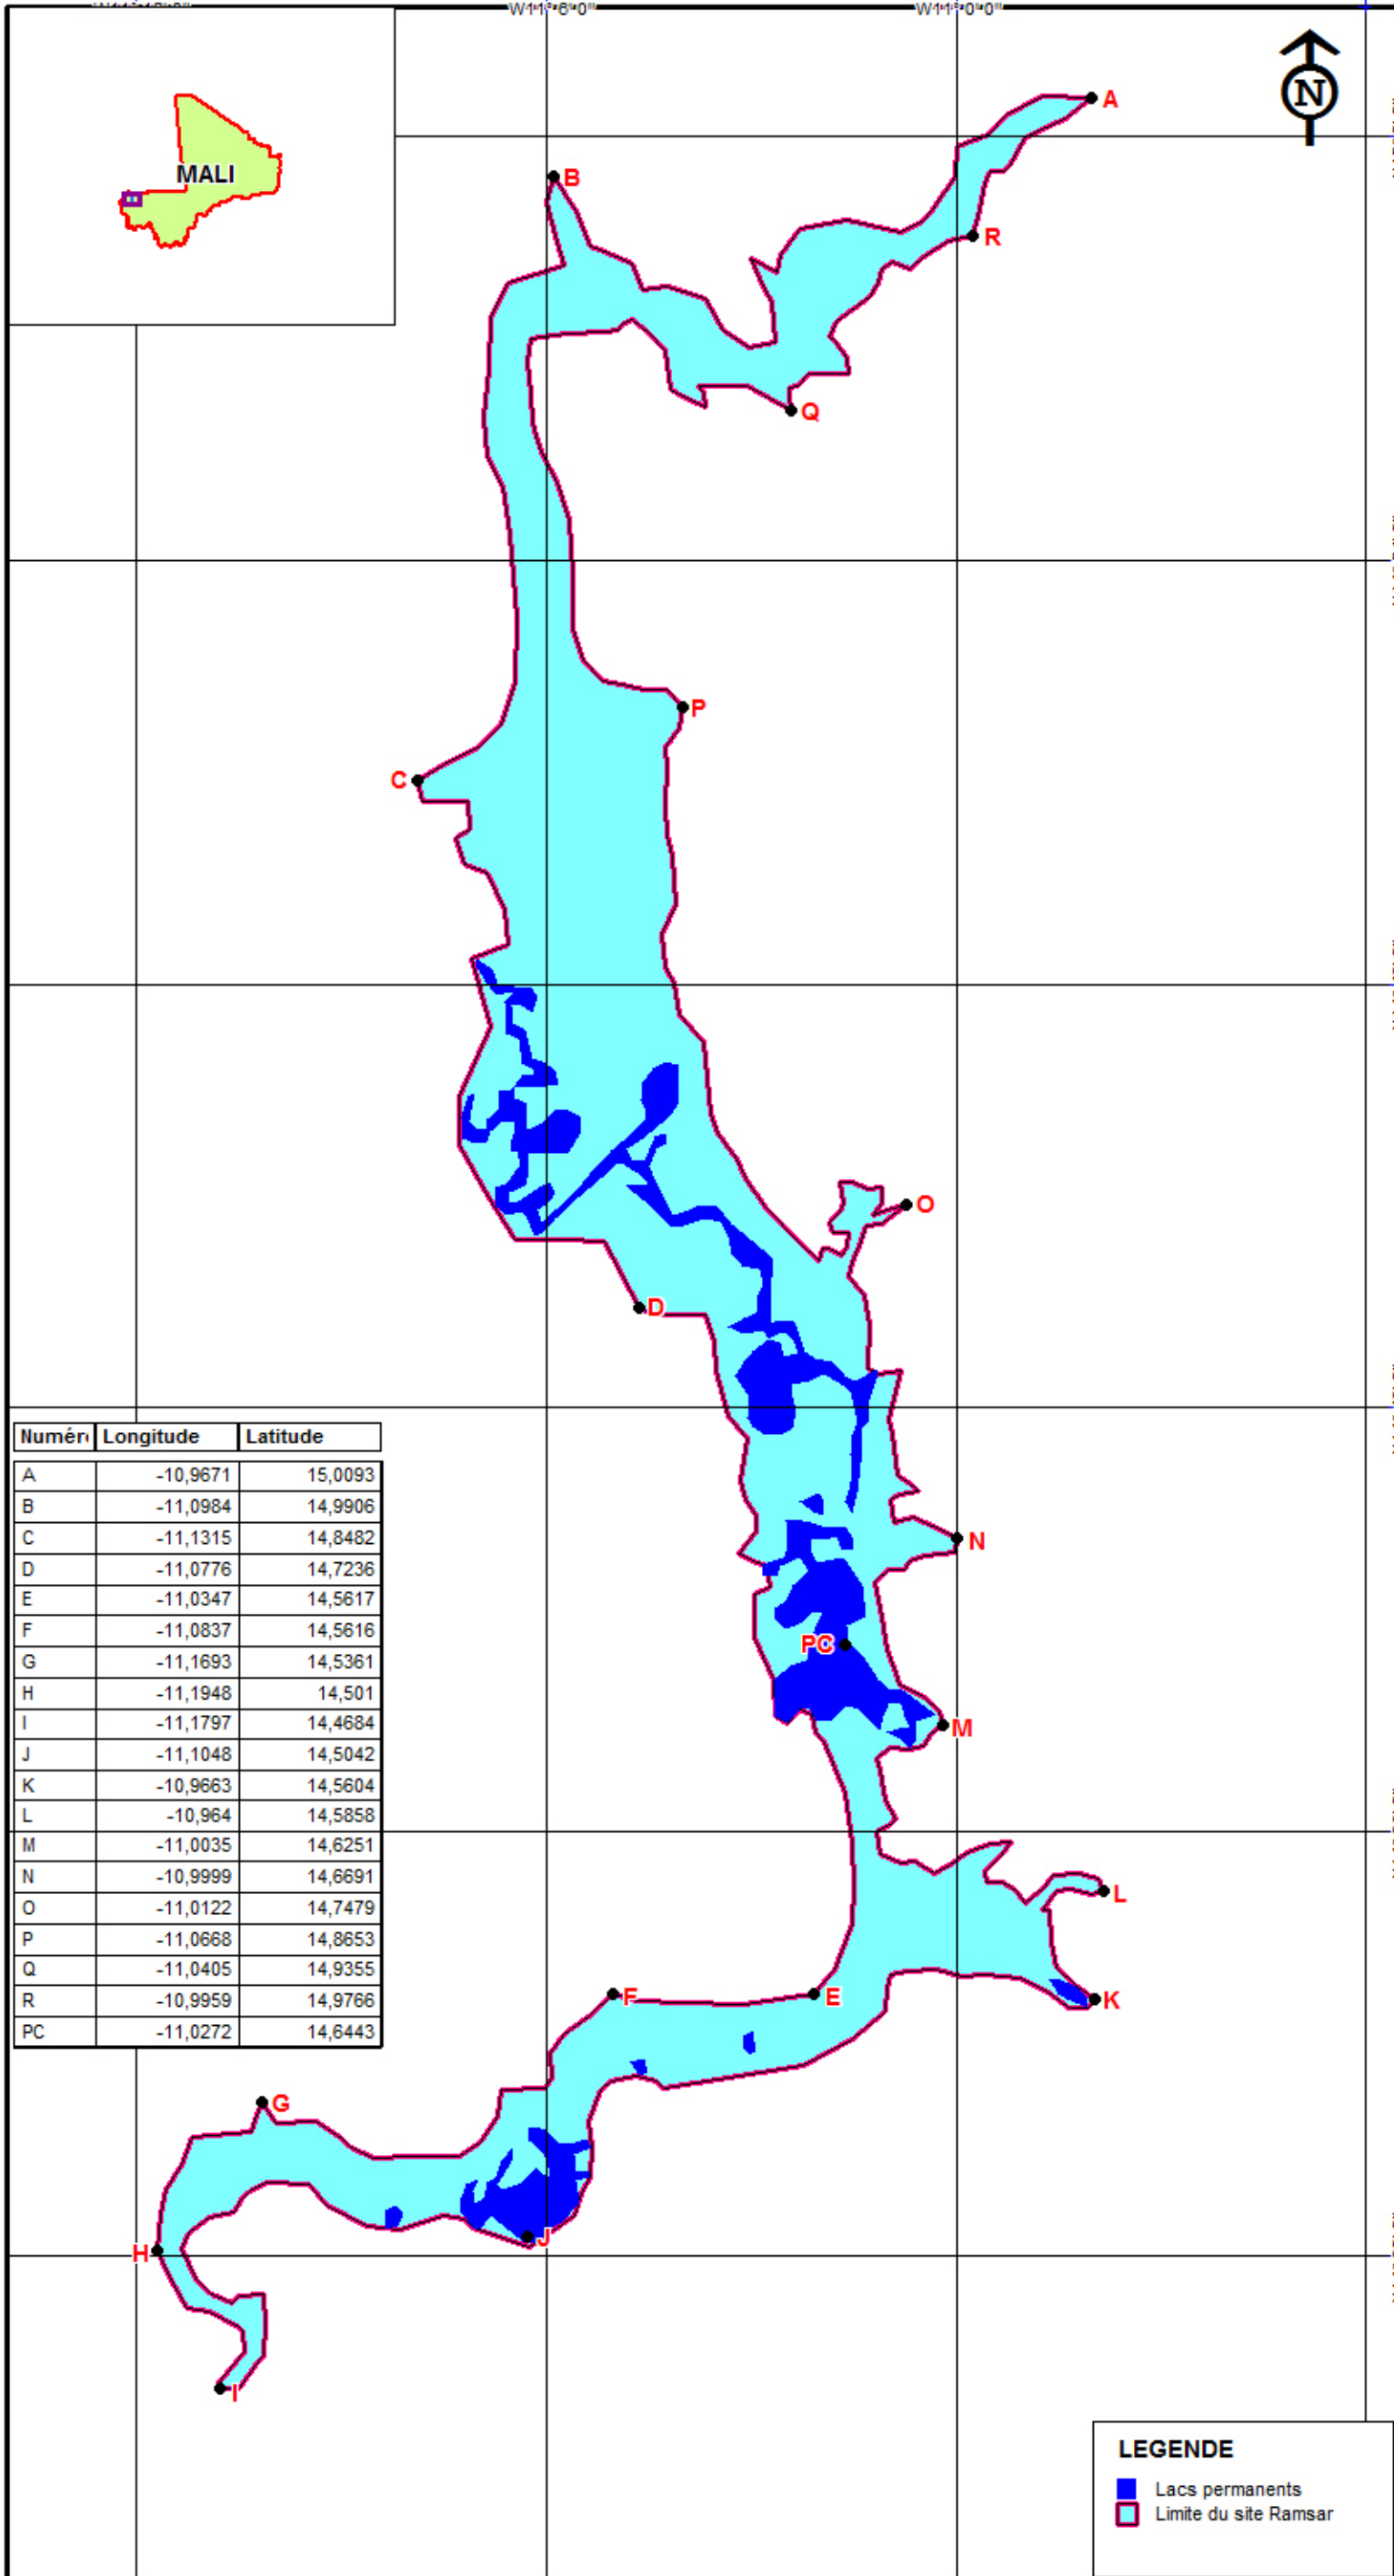

LAC MAGUI

Sup. 24740 ha, perimetre: 243,5 km

Numér	Longitude	Latitude
A	-10,9671	15,0093
B	-11,0984	14,9906
C	-11,1315	14,8482
D	-11,0776	14,7236
E	-11,0347	14,5617
F	-11,0837	14,5616
G	-11,1693	14,5361
H	-11,1948	14,501
I	-11,1797	14,4684
J	-11,1048	14,5042
K	-10,9663	14,5604
L	-10,964	14,5858
M	-11,0035	14,6251
N	-10,9999	14,6691
O	-11,0122	14,7479
P	-11,0668	14,8653
Q	-11,0405	14,9355
R	-10,9959	14,9766
PC	-11,0272	14,6443

LEGENDE

- Lacs permanents
- Limite du site Ramsar