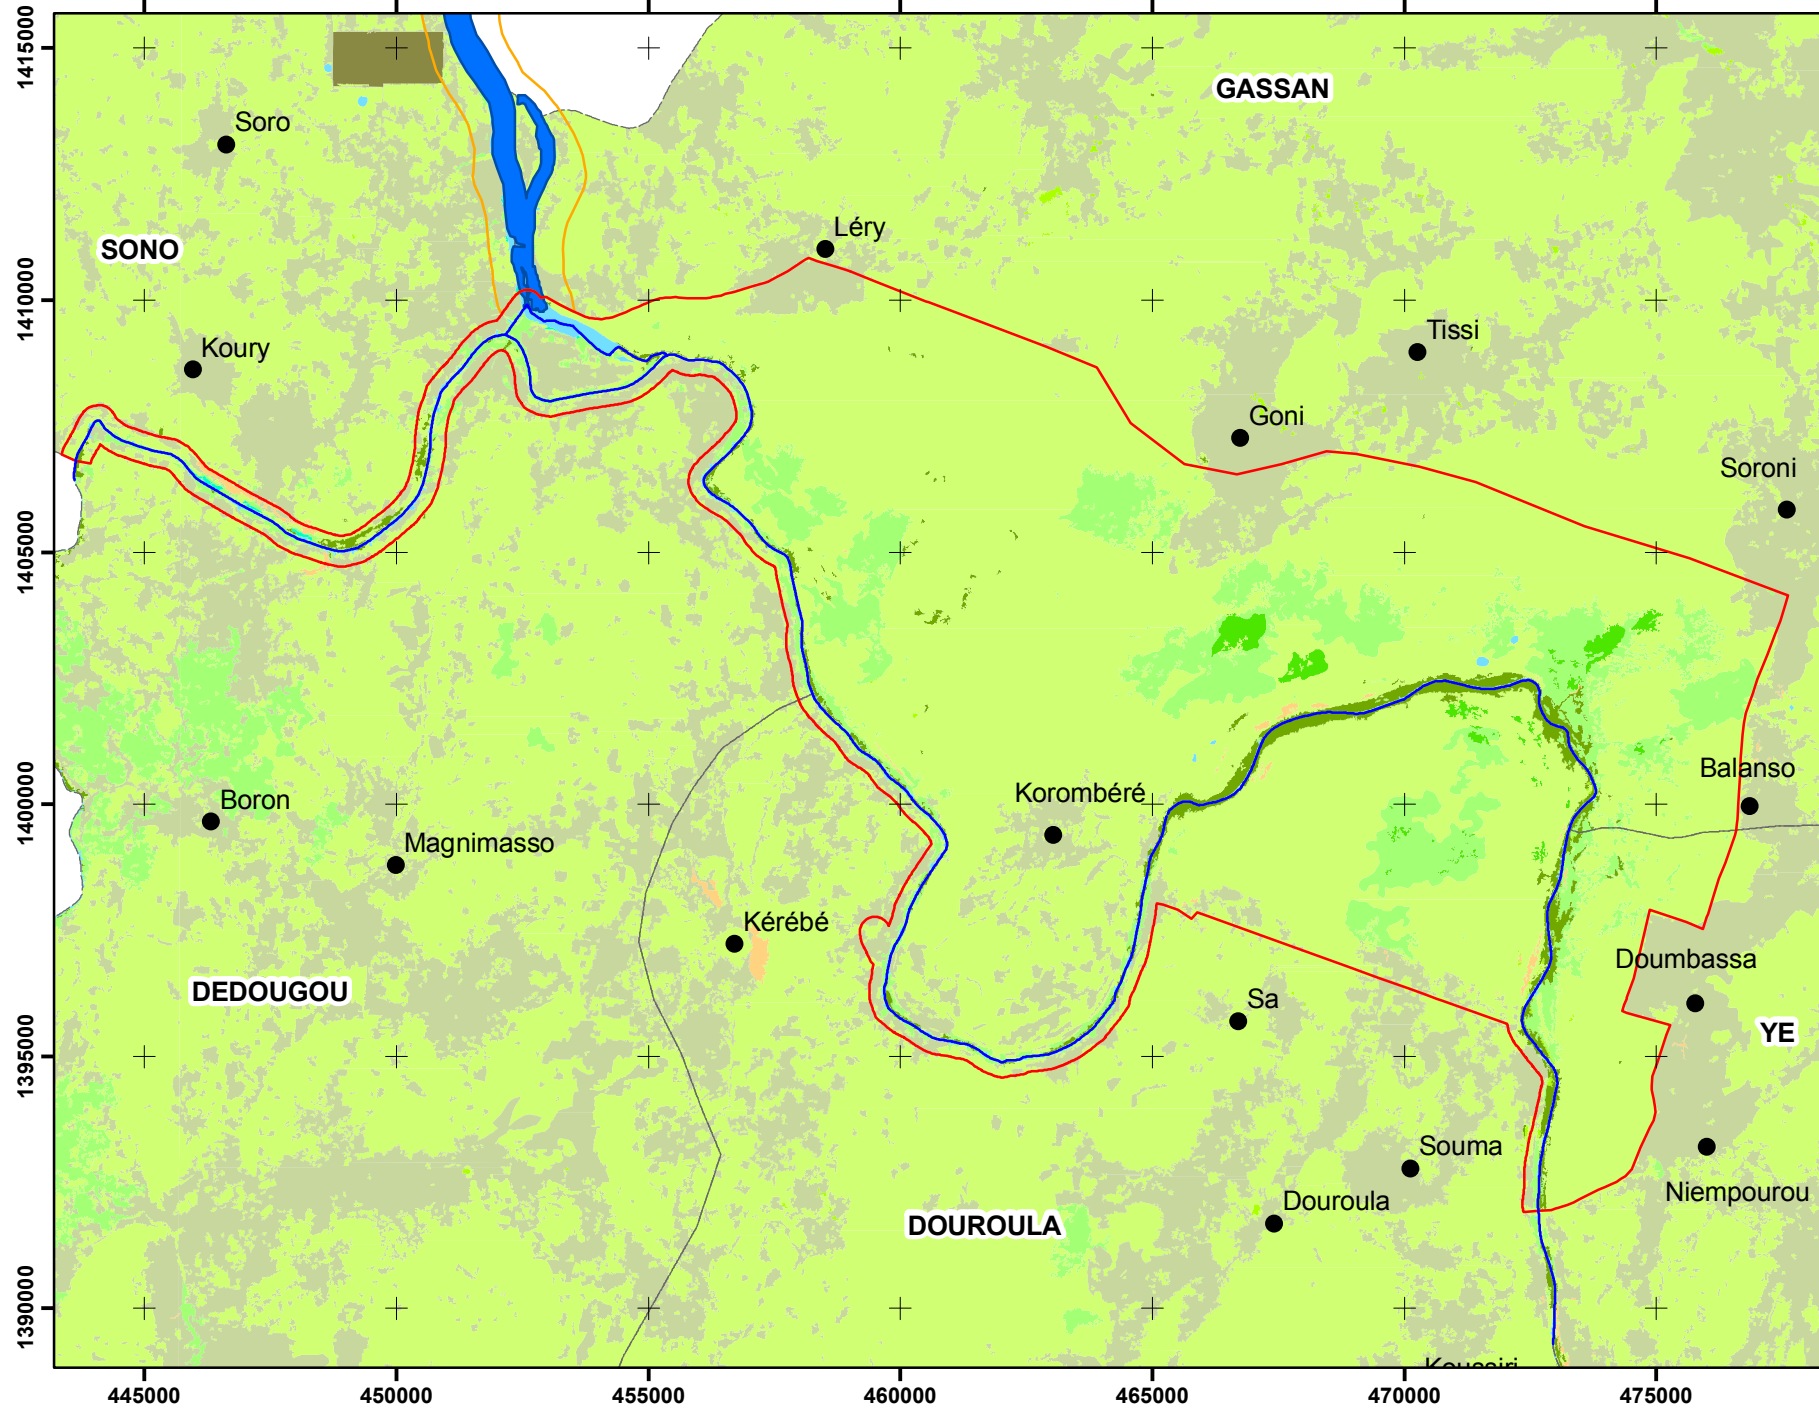

# CARTE DU SITE RAMSAR DE LA ZONE DE CONFLUENCE DES FLEUVES MOUHOUN ET SOUROU

- ### Légende
- Localités
  - Fleuve Mouhoun
  - Limite du nouveau site
  - Site Ramsar du sourou
  - Fleuve Sourou
  - Limite des Communes
- #### Occupation des terres
- Culture irriguée
  - Culture pluviale
  - Forêt claire
  - Forêt galerie
  - Habitat
  - Plantation forestière
  - Savane arborée
  - Savane arbustive et herbeuse
  - Sol nu
  - Zone humide
  - Verger
  - Zone humide