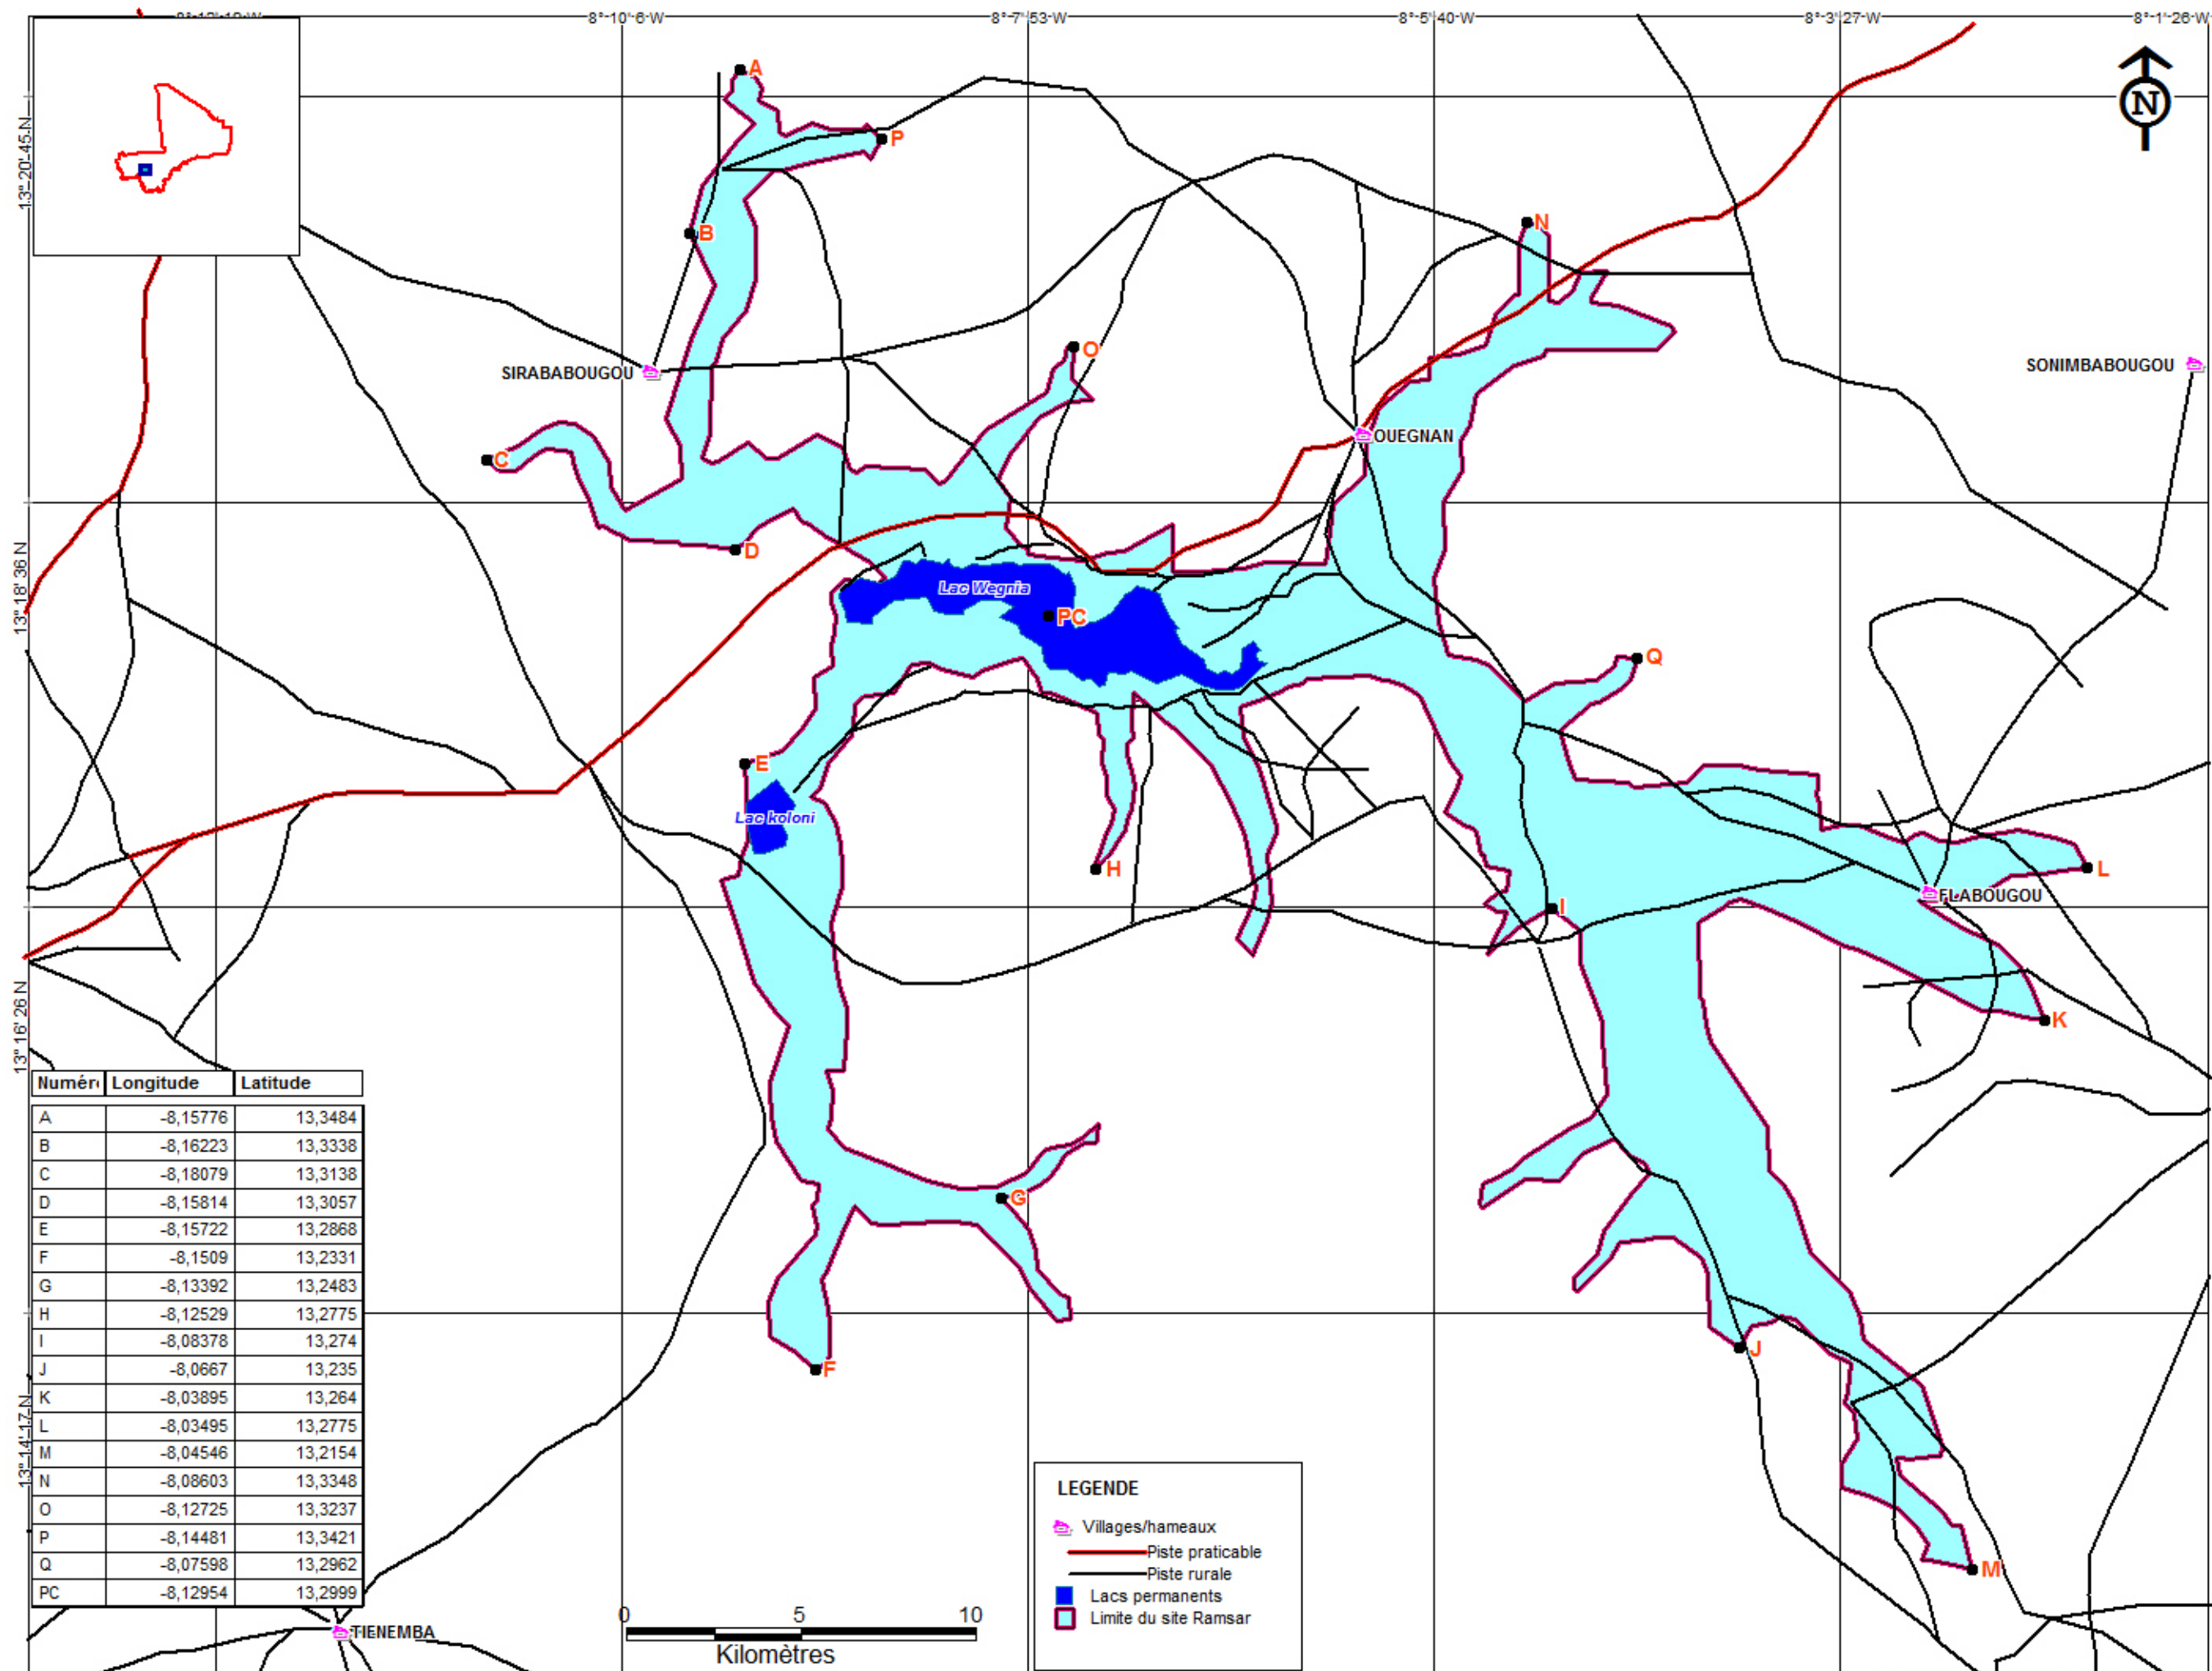

# LAC WEGNIA ( Superficie: 3900 ha, Périmètre:123,9 km)

PC: Point central

WGS84 Zone 29 N Hddd

Réalisation: GAGE\_Bamako\_Décembre 2012  
email: gage@afribonemali.net