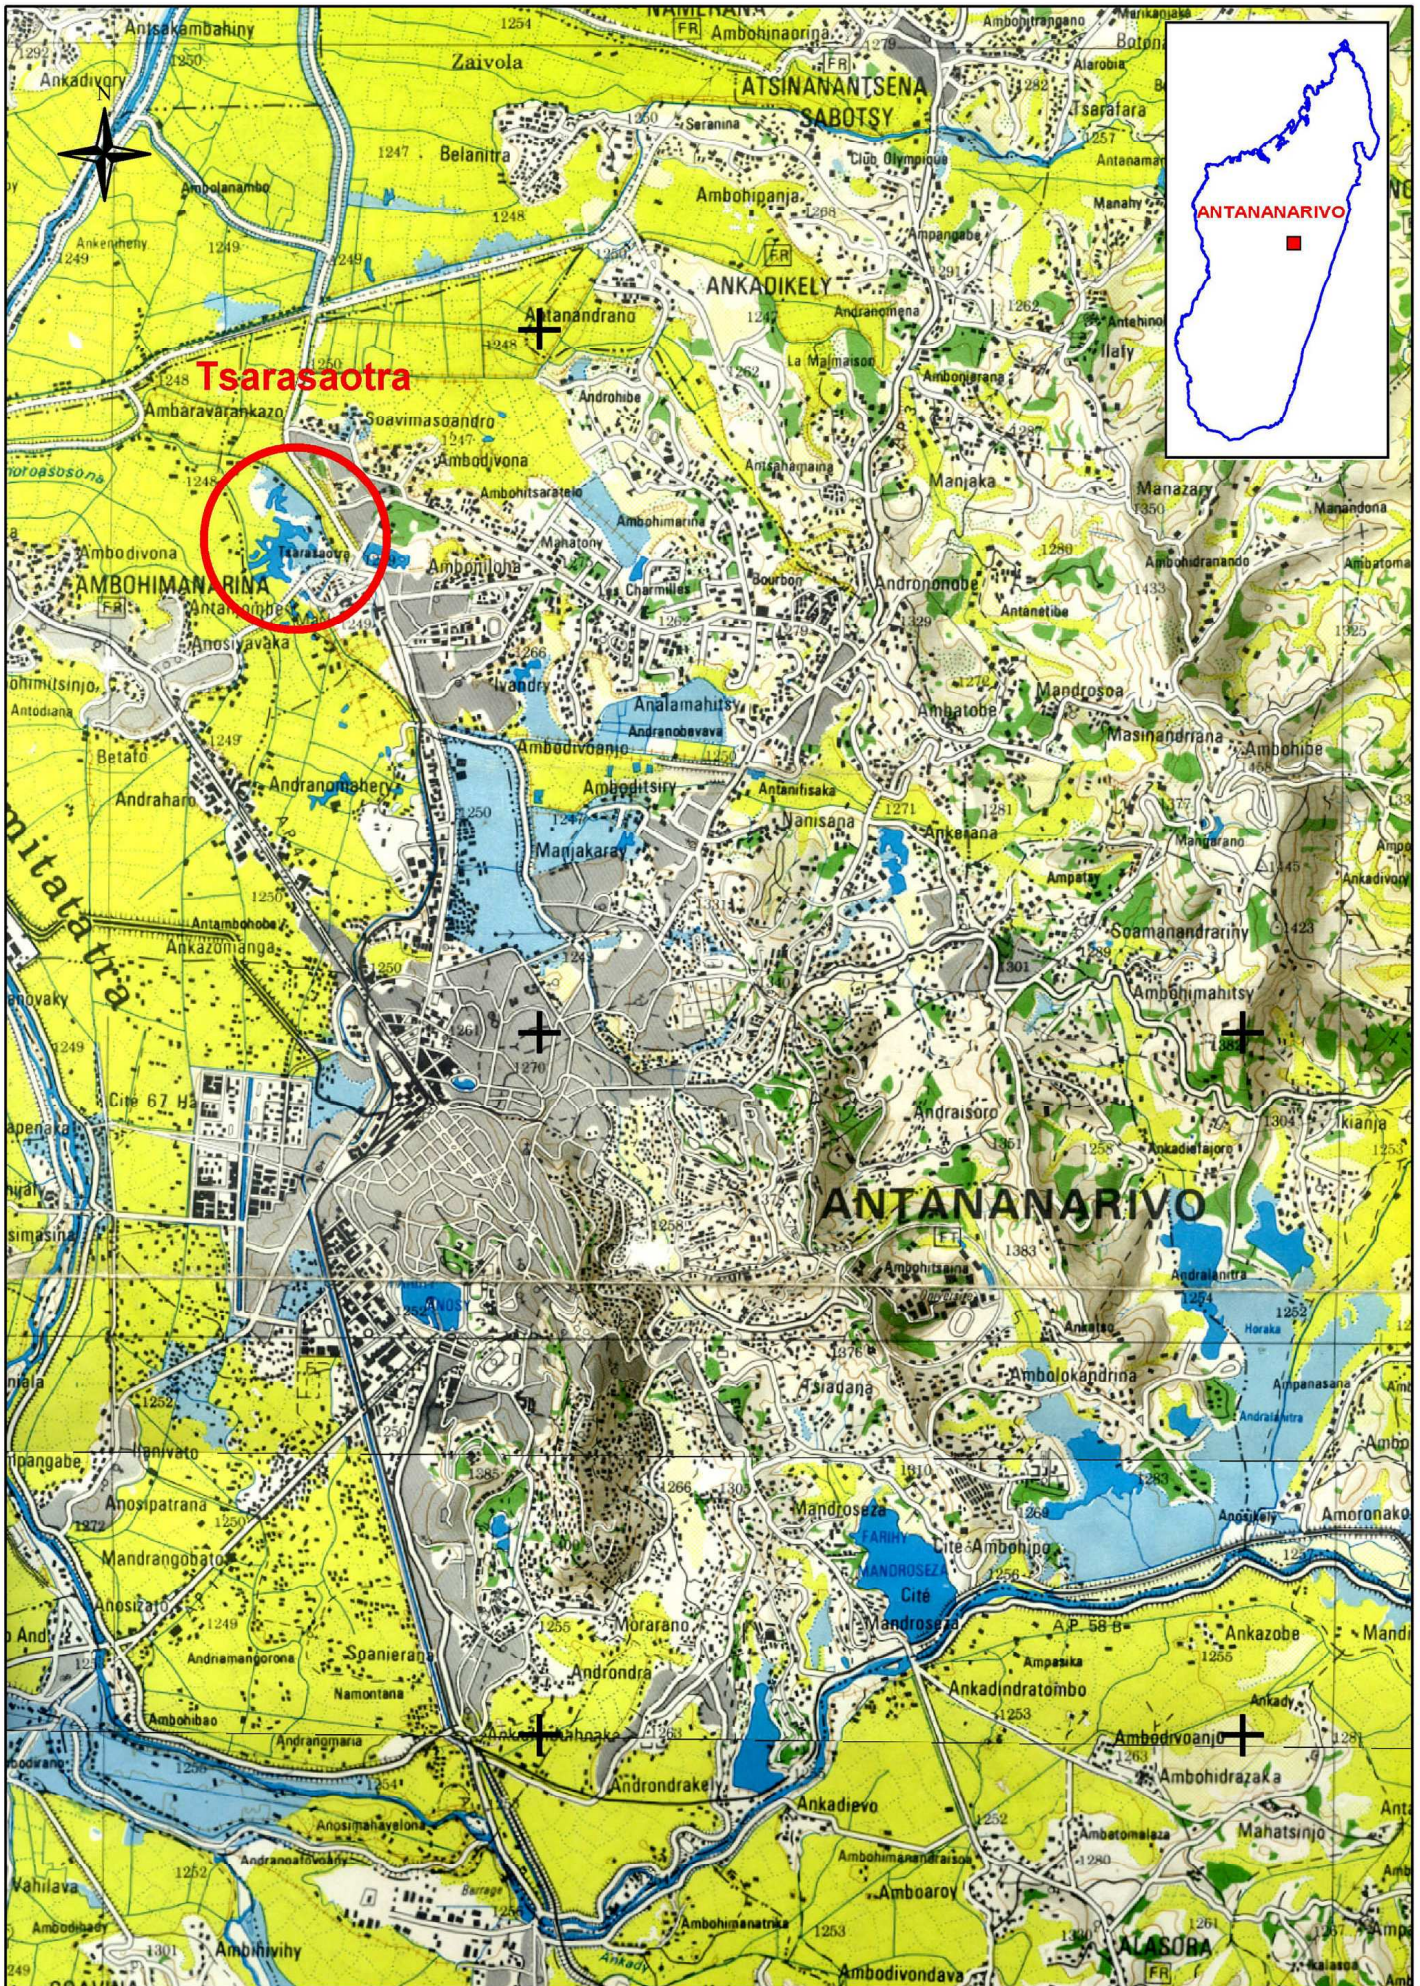

# CARTE DE LOCALISATION DU LAC TSARASAOTRA à ANTANANARIVO

1 0 1 2 3 4 Kilometers