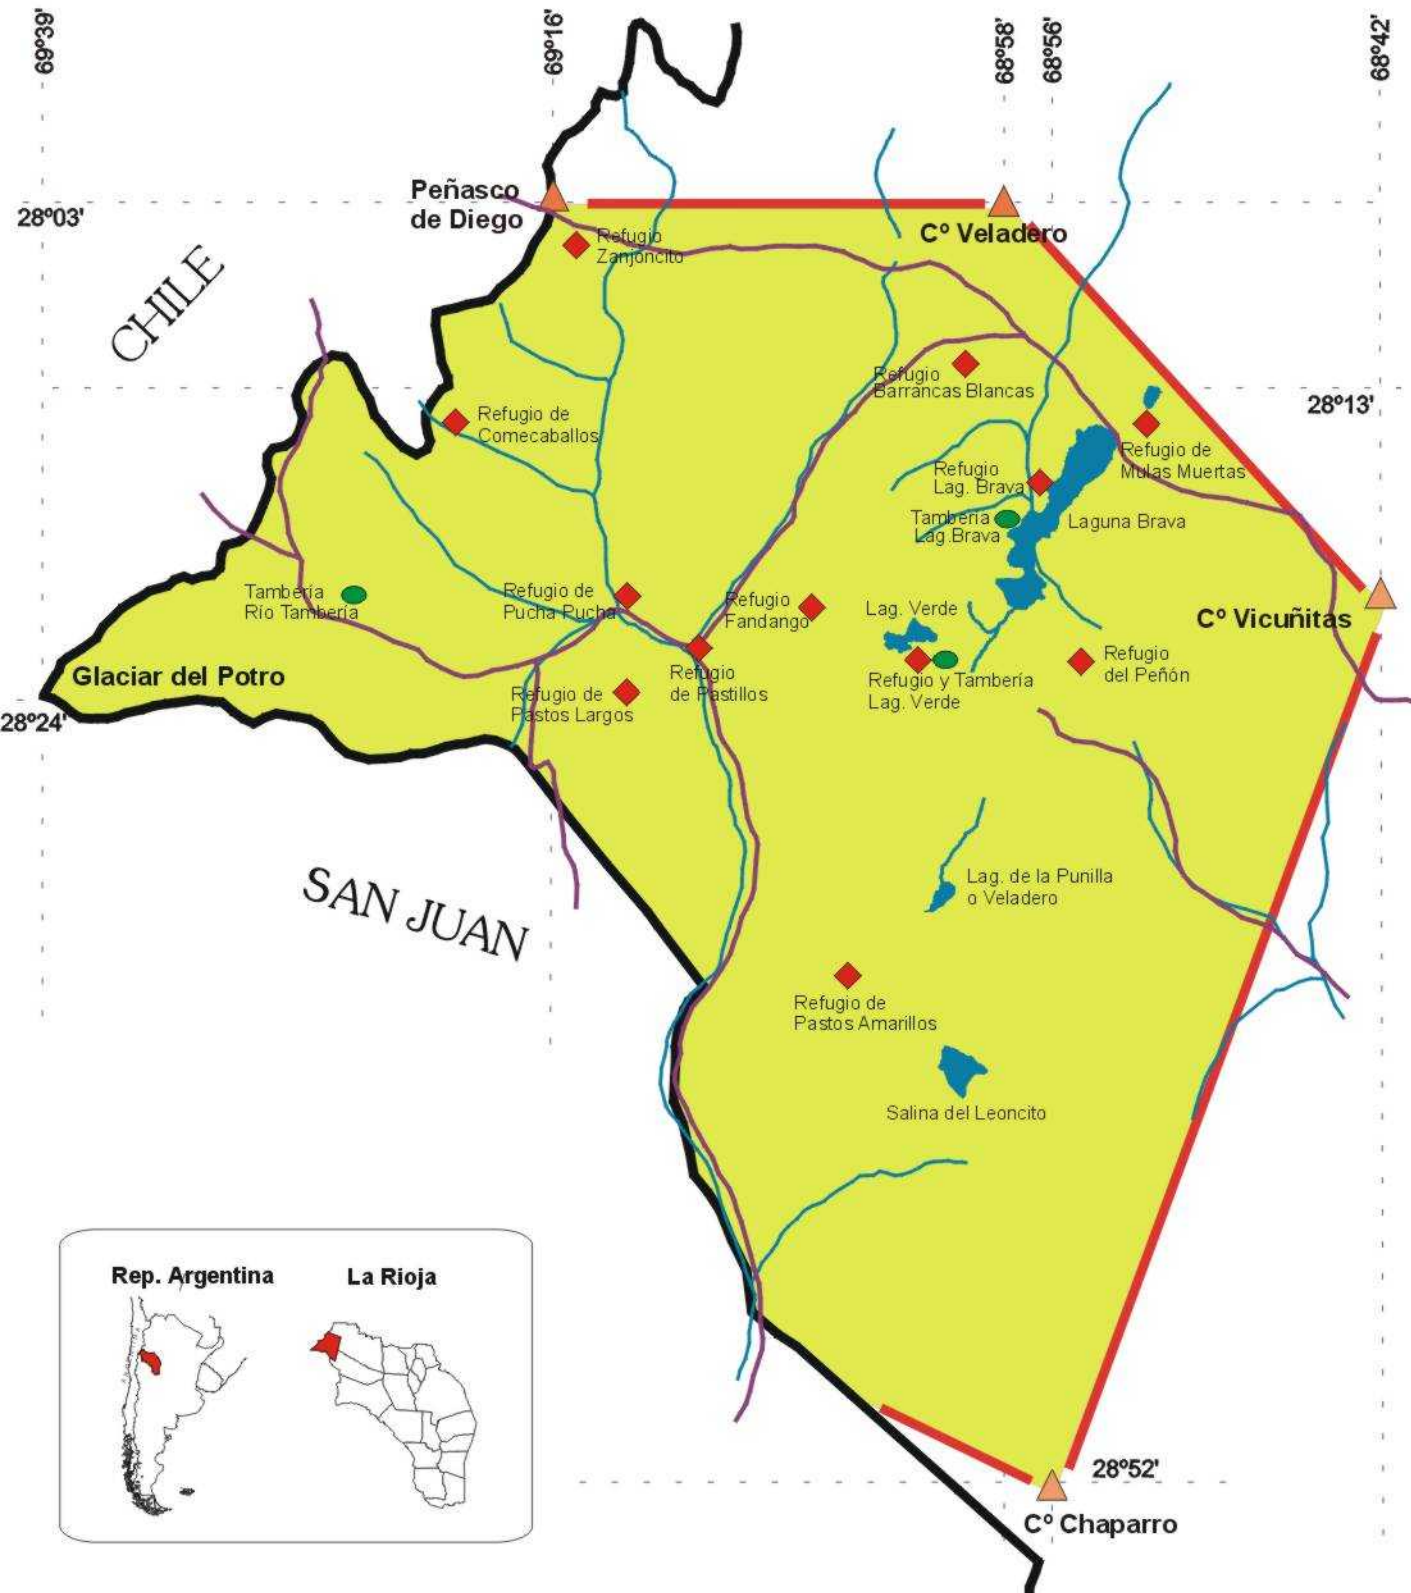

AREA DE LA RESERVA "LAGUNA BRAVA"

0 20 40 Km