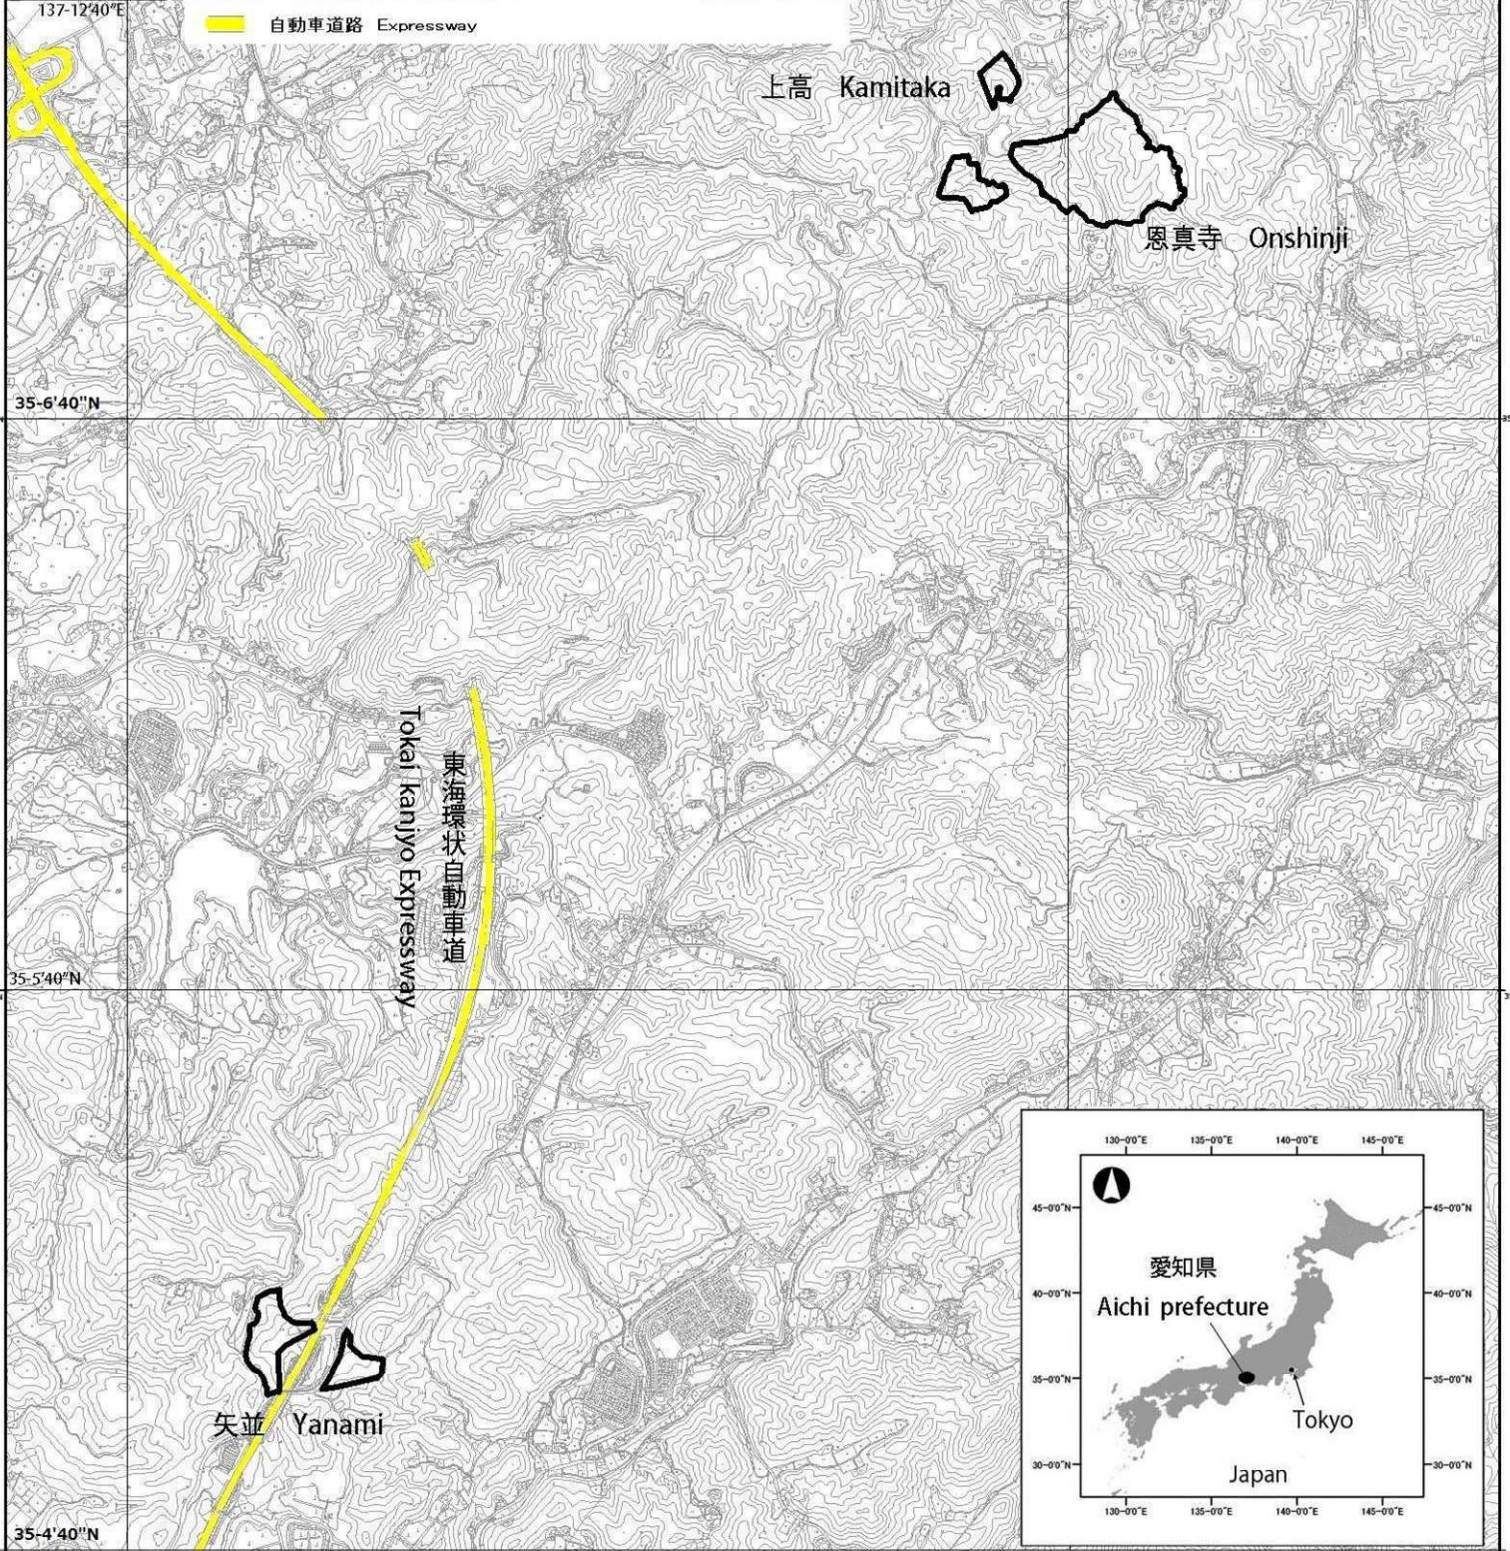

凡例 Legend

田 Rice paddy	畑 Field	山 Wasteland
広葉樹 Broad leaved Forest	針葉樹 Coniferous forest	墓地 Cemetery
自動車道路 Expressway		

ラムサール条約湿地区域図
東海丘陵湧水湿地群

Ramsar Site
"Tokai Hilly Land Spring-fed Mires"

凡例 Legend

	区域 Site Area
--	--------------

縮尺 1:25,000

測地系:世界測地系
Datum: WGS84