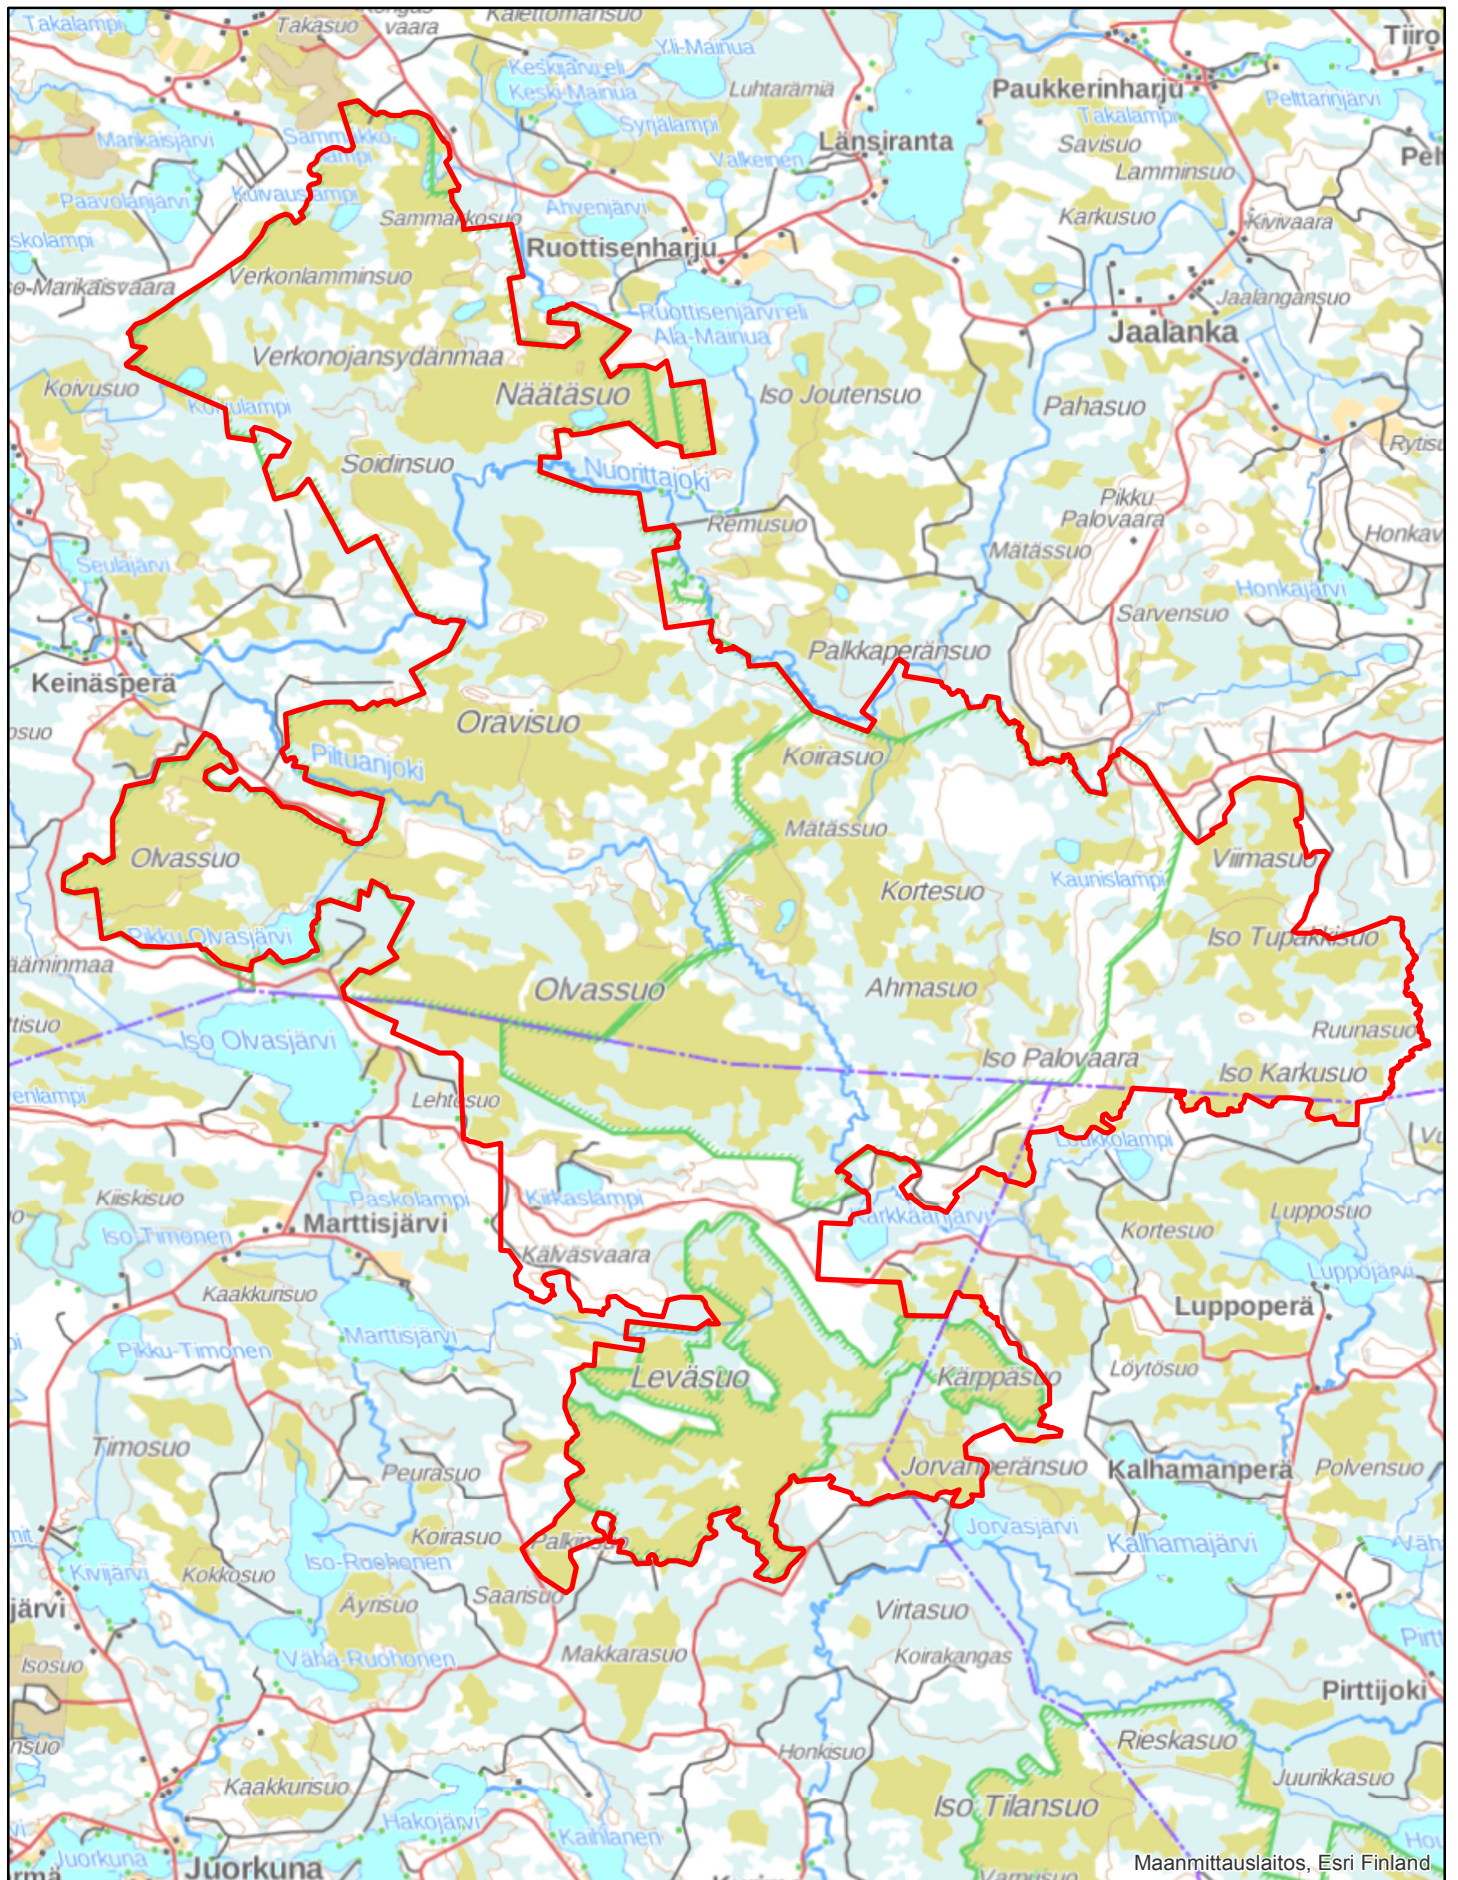

FI1524 Olvassuo Mires

0 0,75 1,5 3 4,5 6 Km

 Ramsar site boundaries