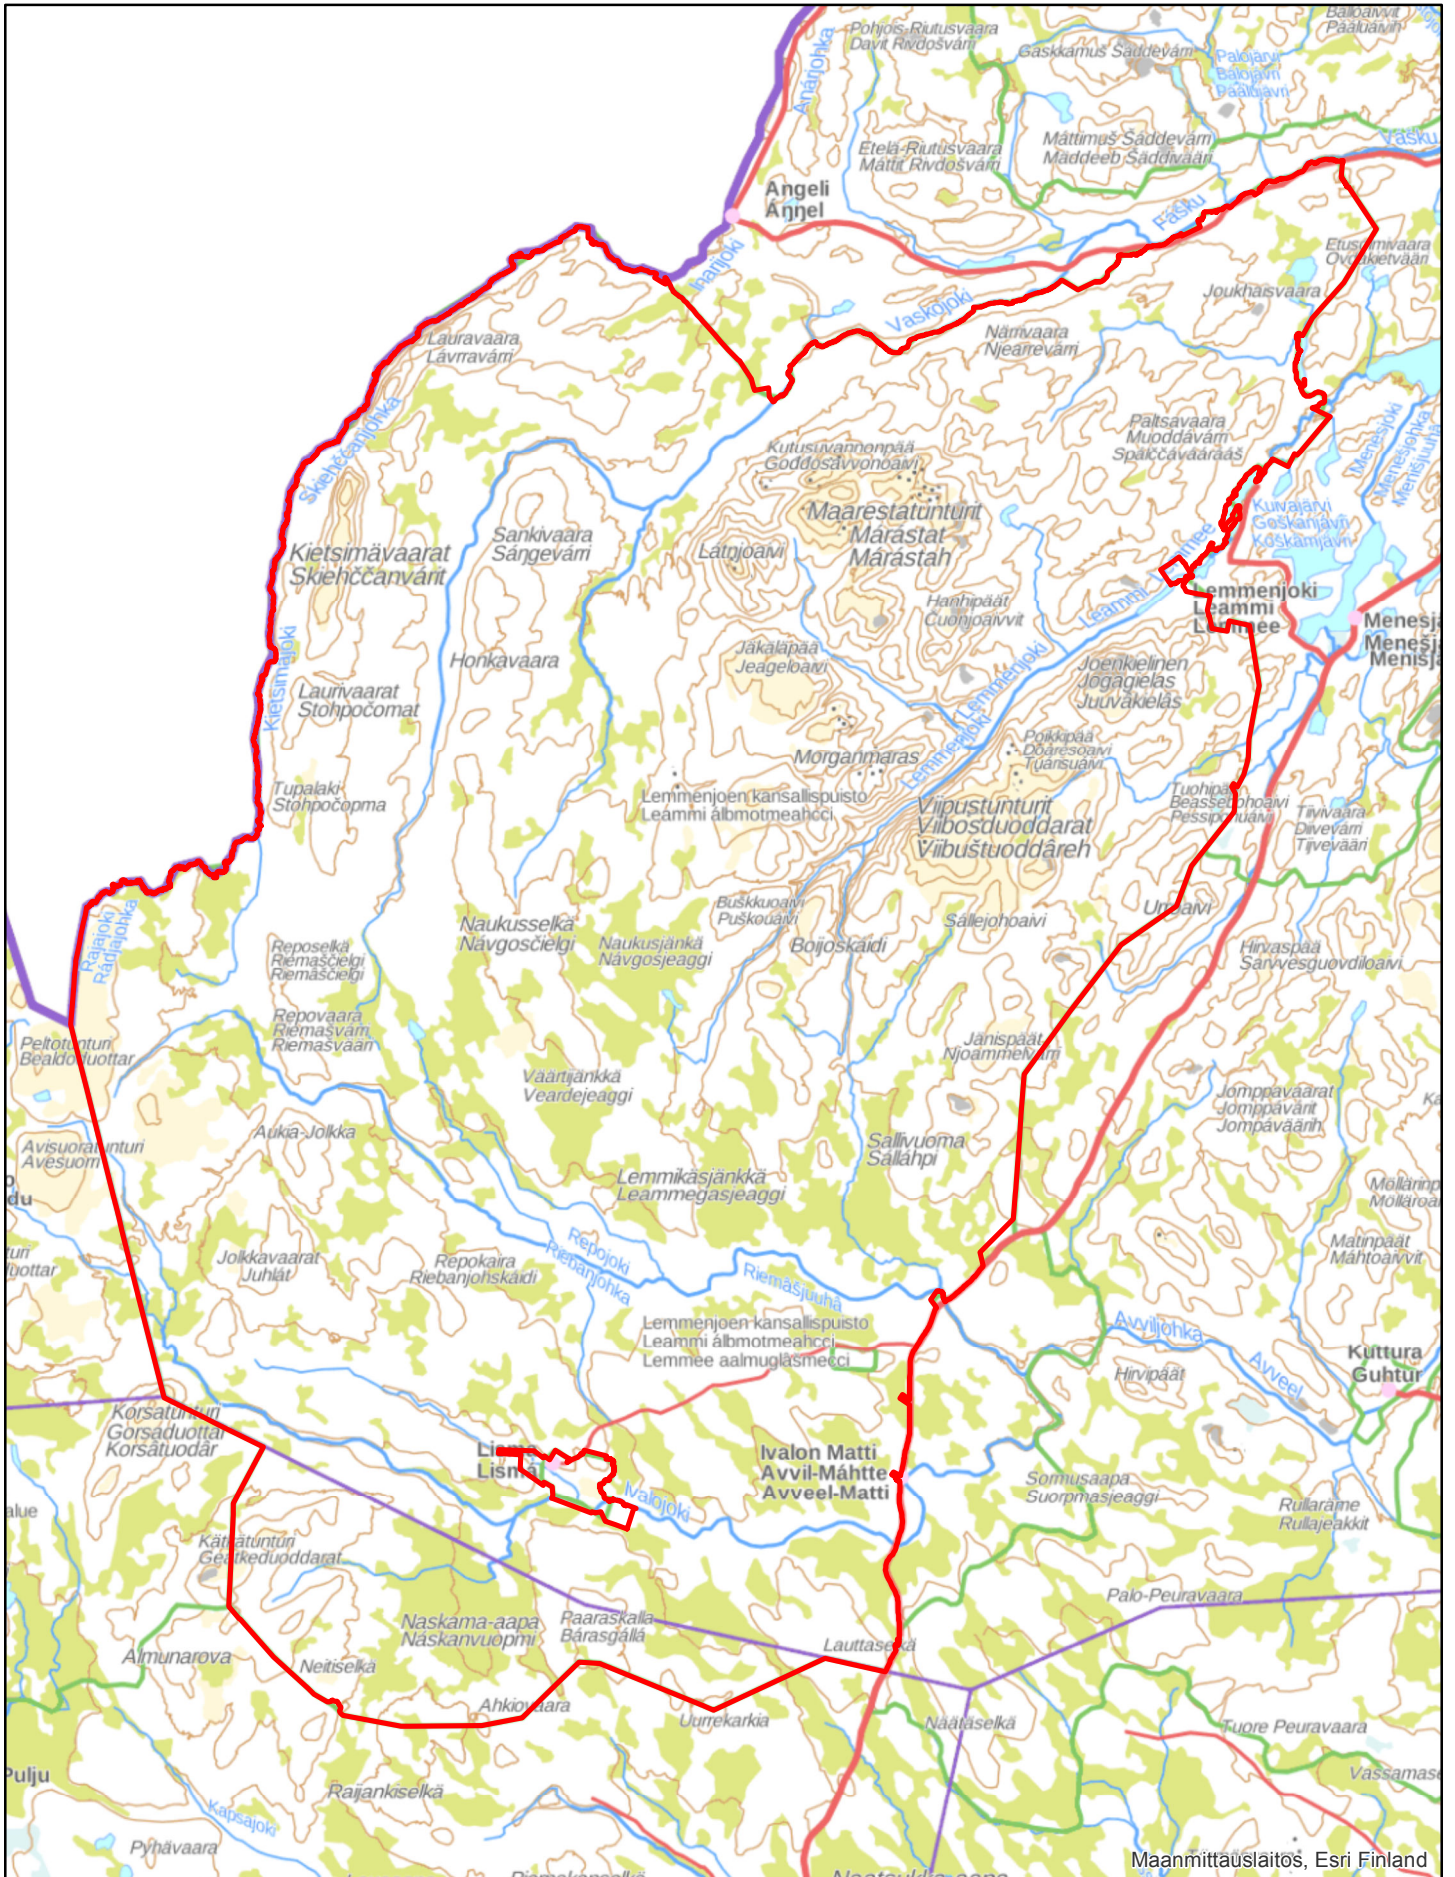

# FI1521 Lemmenjoki National Park

Maanmittauslaitos, Esri Finland

Ramsar site boundaries