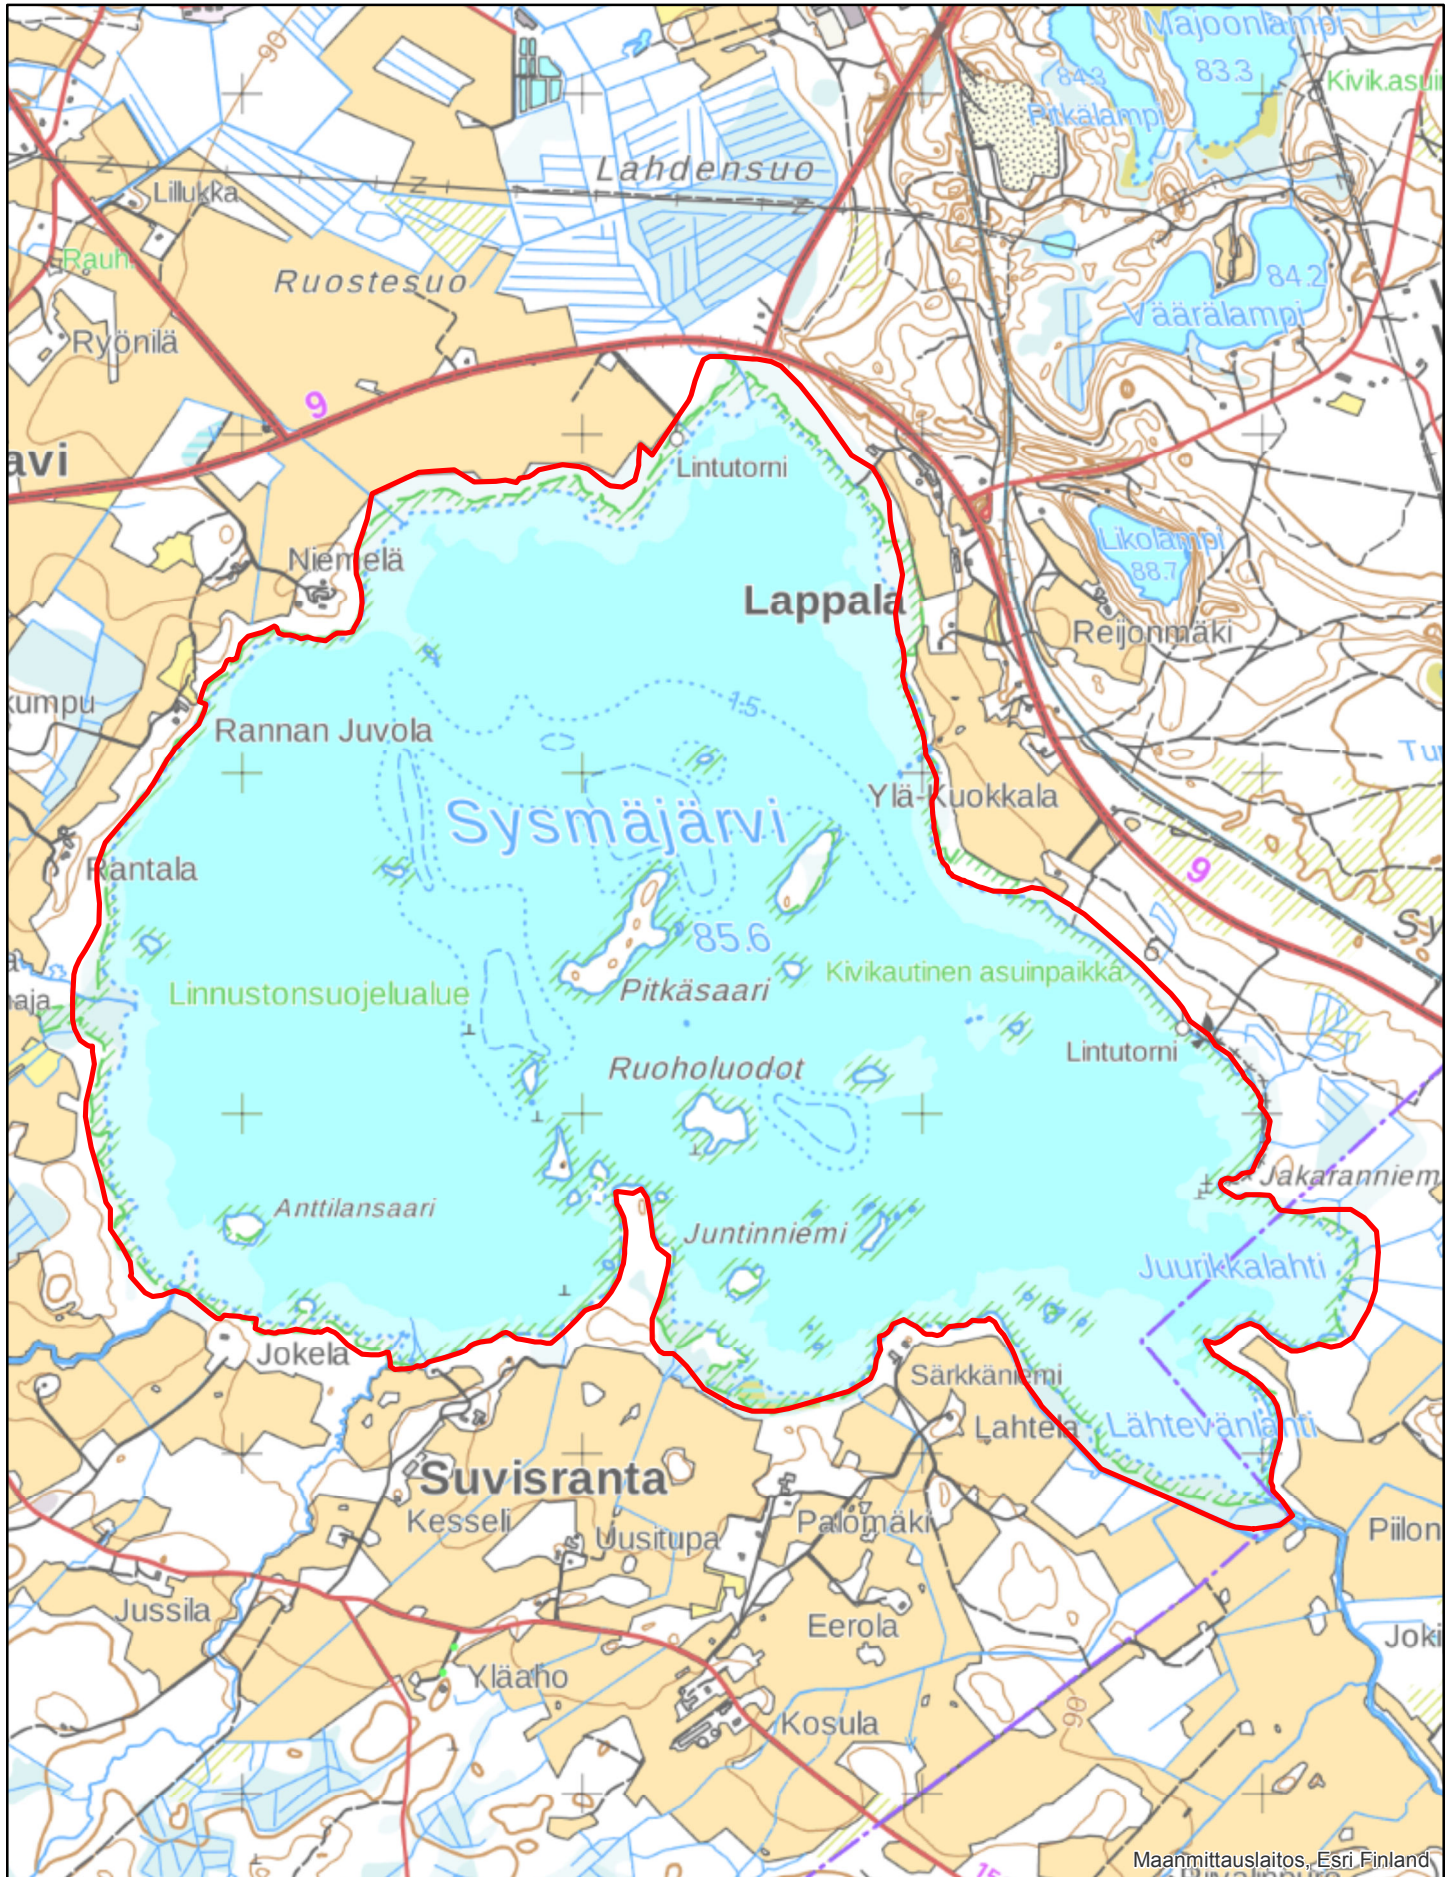

FI1517 Lake Sysmäjärvi

0, 0,125, 0,25, 0,5, 0,75, 1
Km

 Ramsar site boundaries