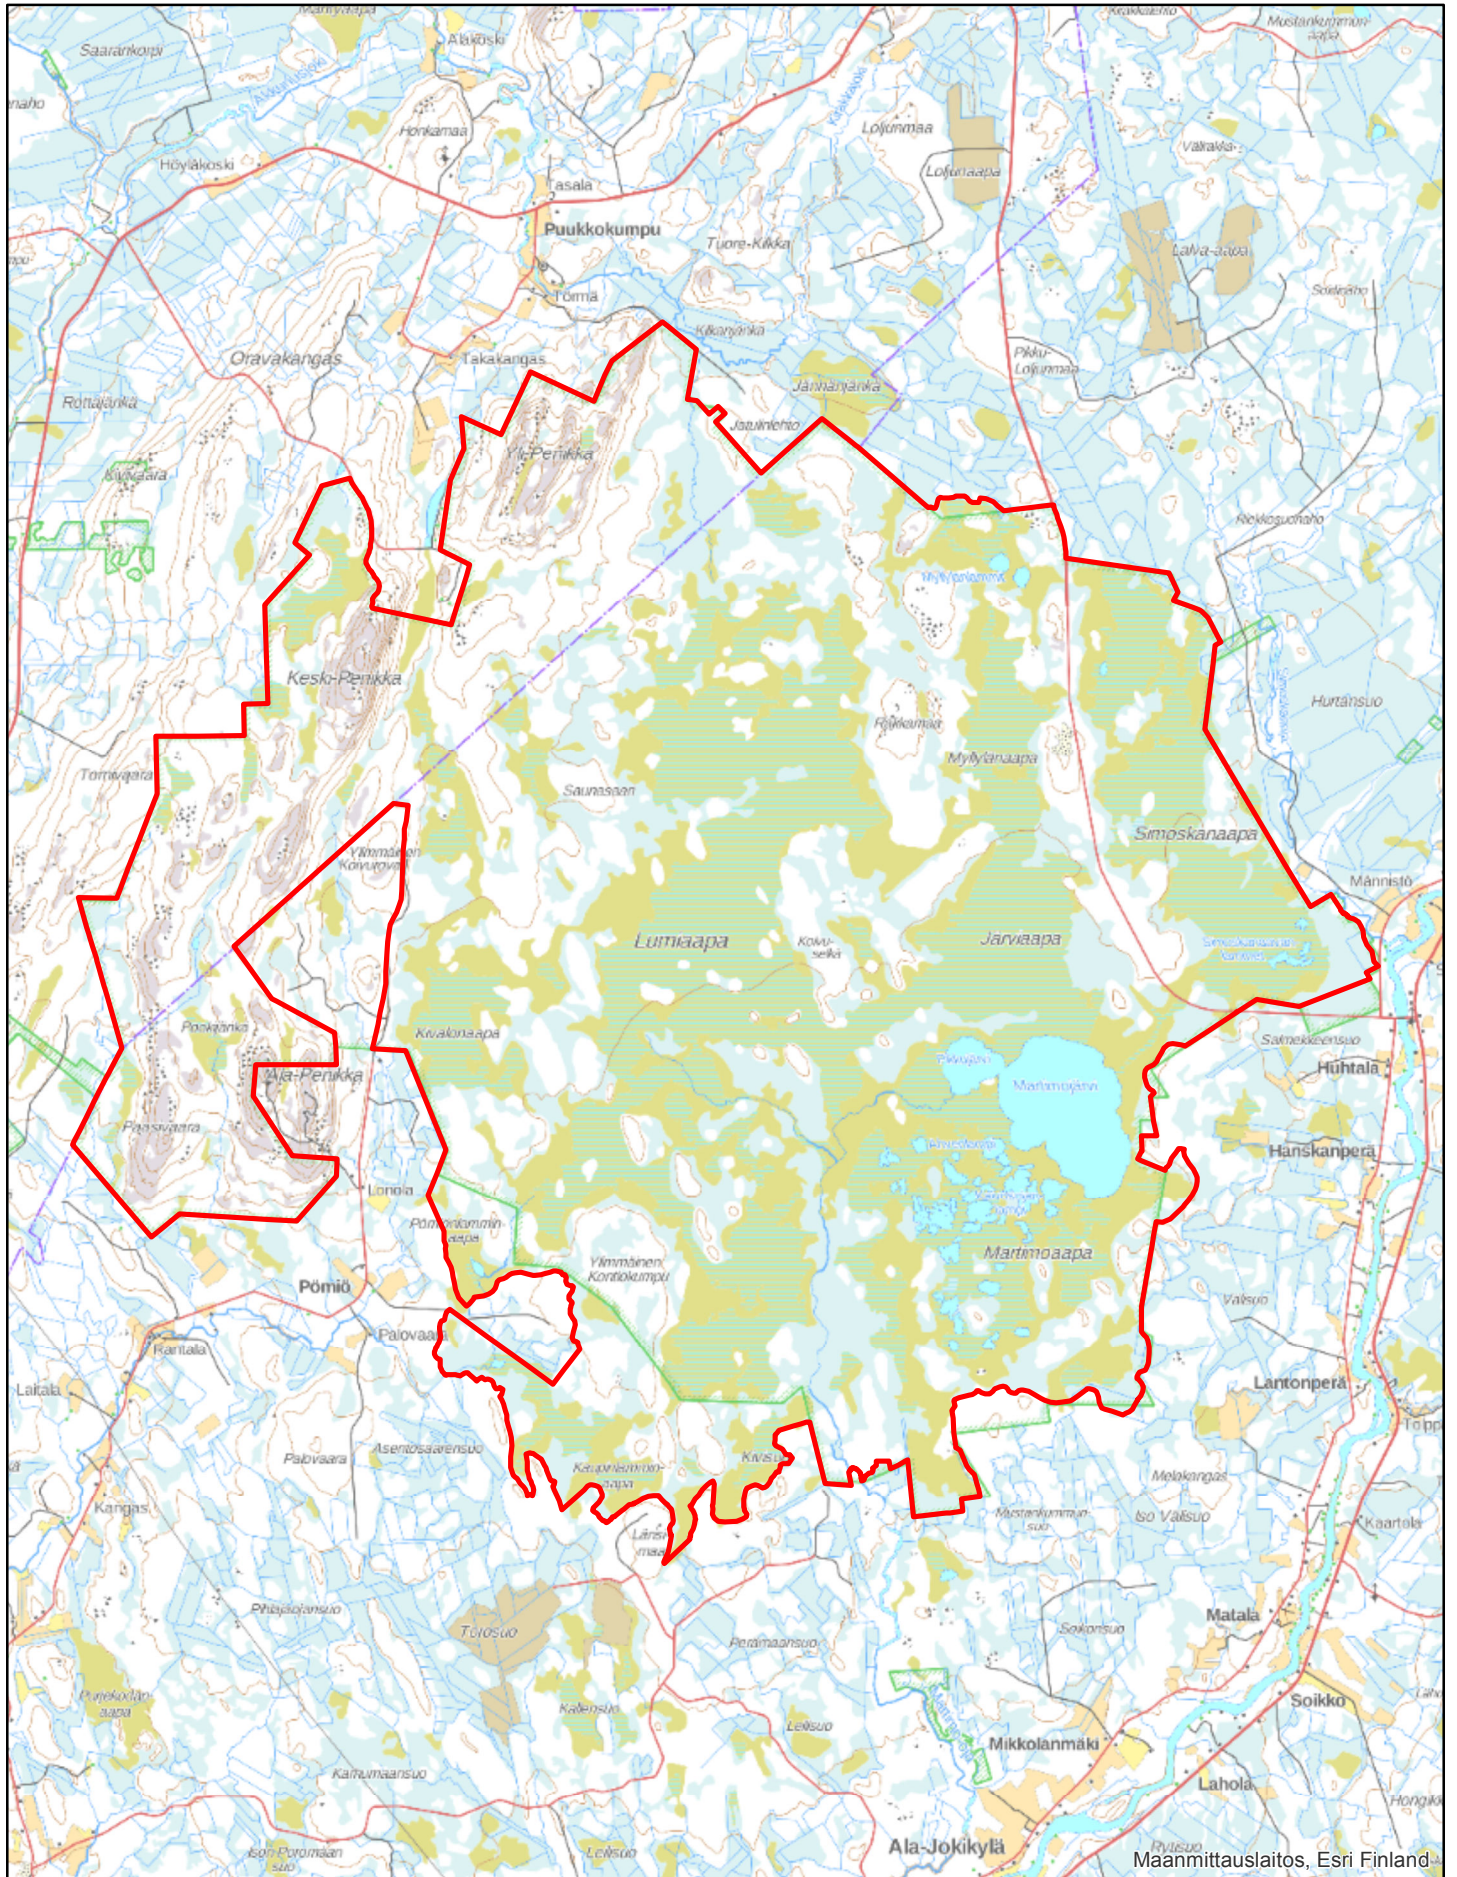

# FI11 Martimoaapa - Lumiaapa - Penikat Mires

0 0,5 1 2 3 4 Km

 Ramsar site boundaries