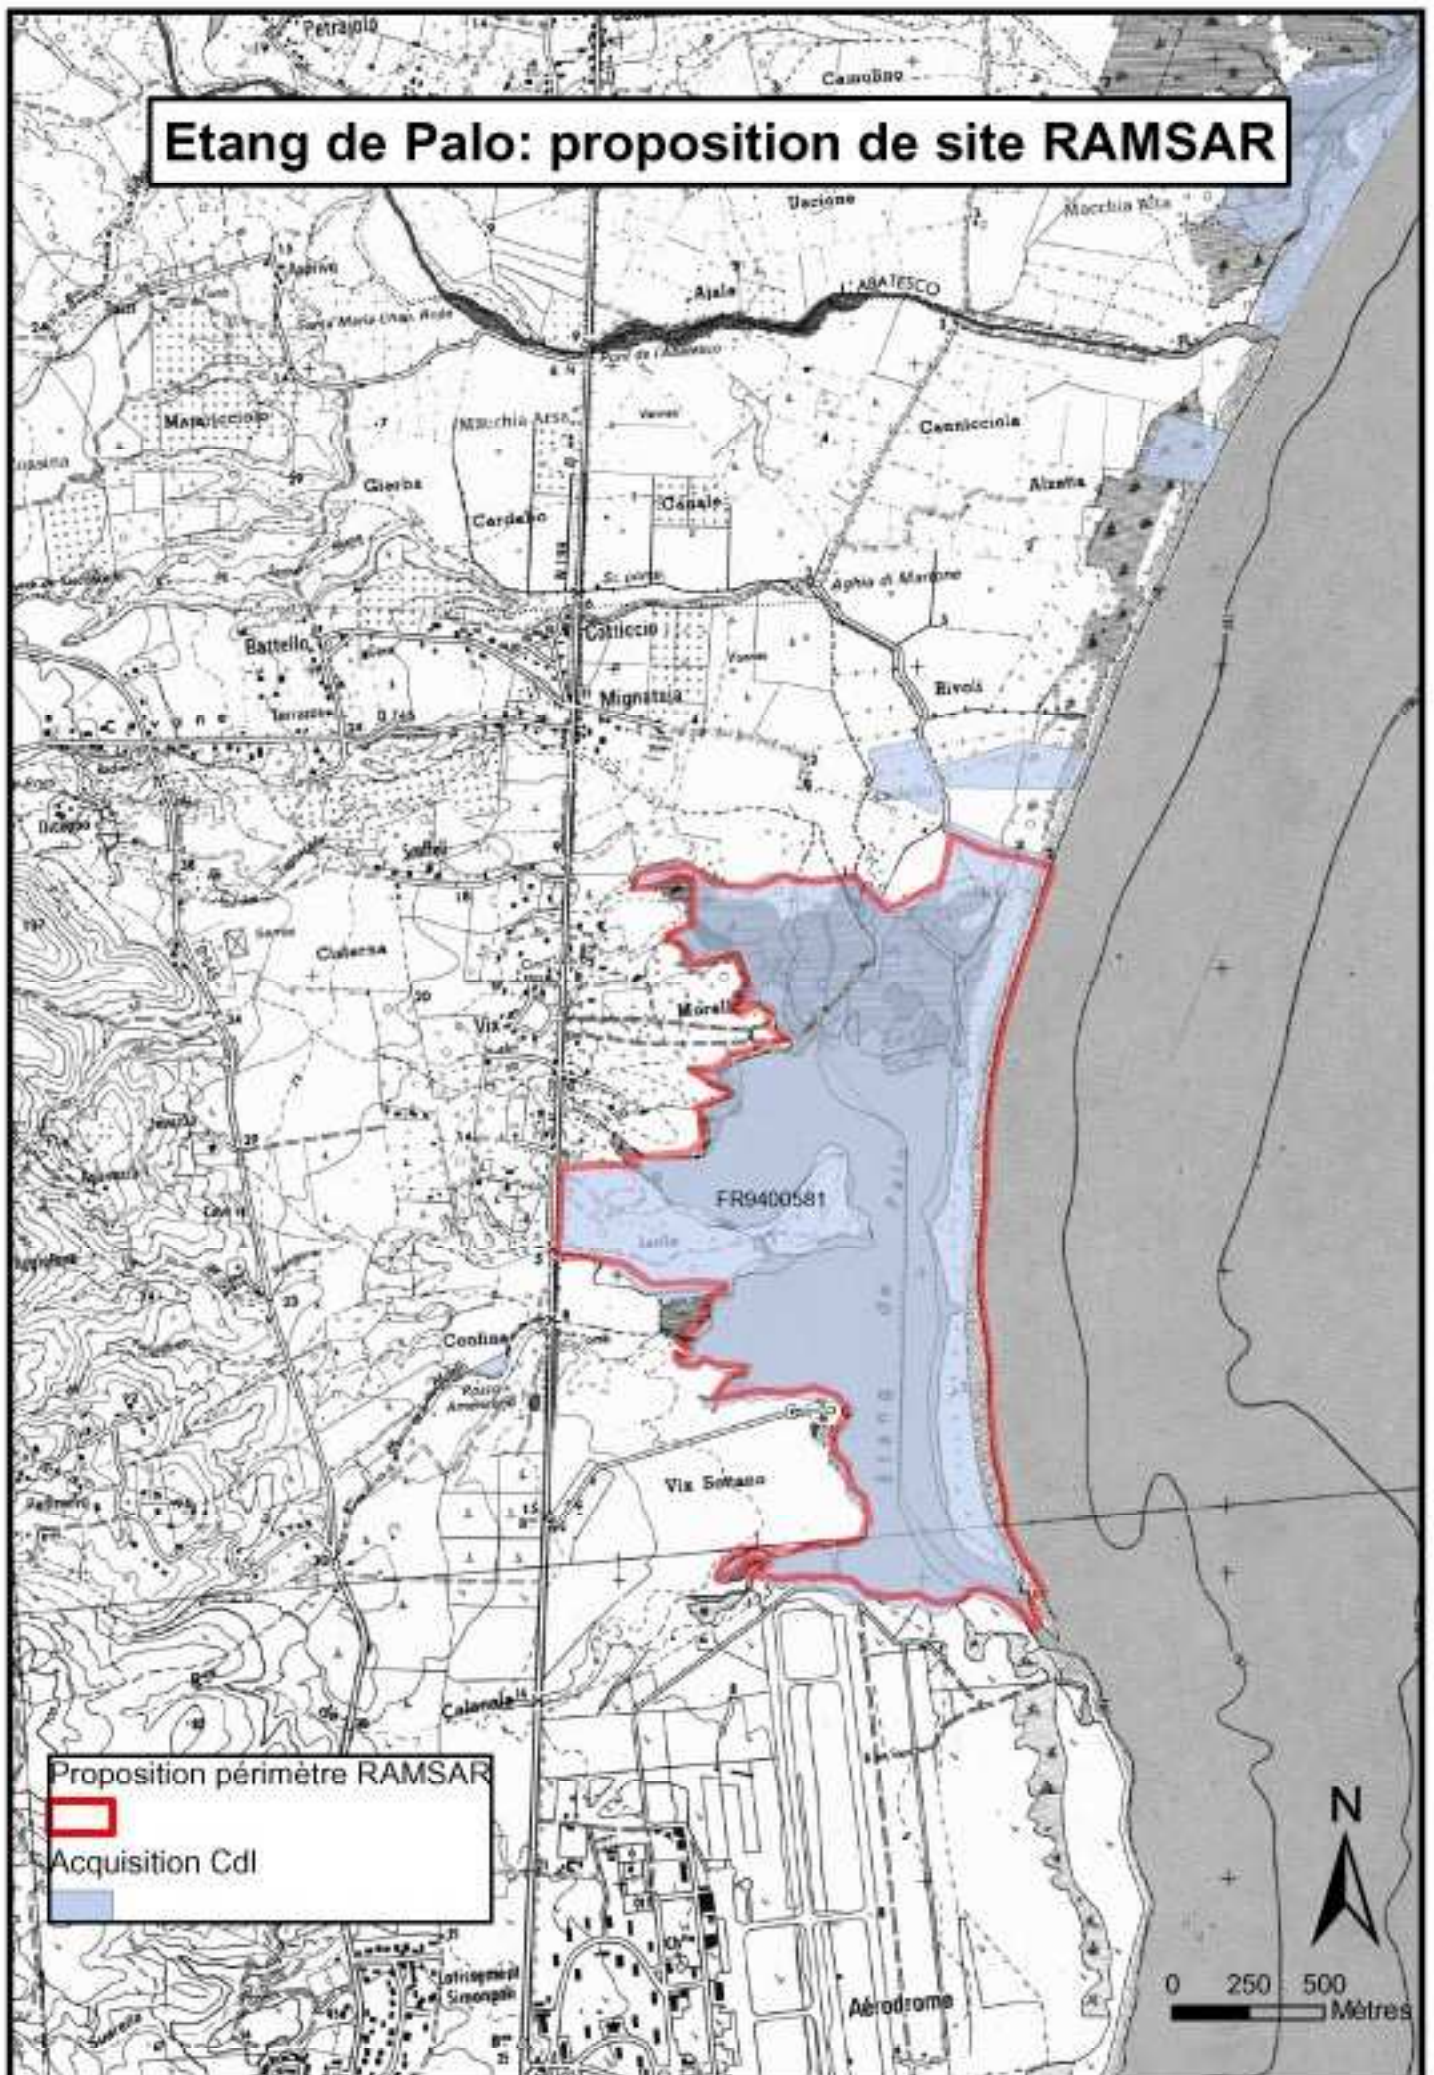

# Etang de Palo: proposition de site RAMSAR

Proposition périmètre RAMSAR

Acquisition Cdl

0 250 500 Mètres