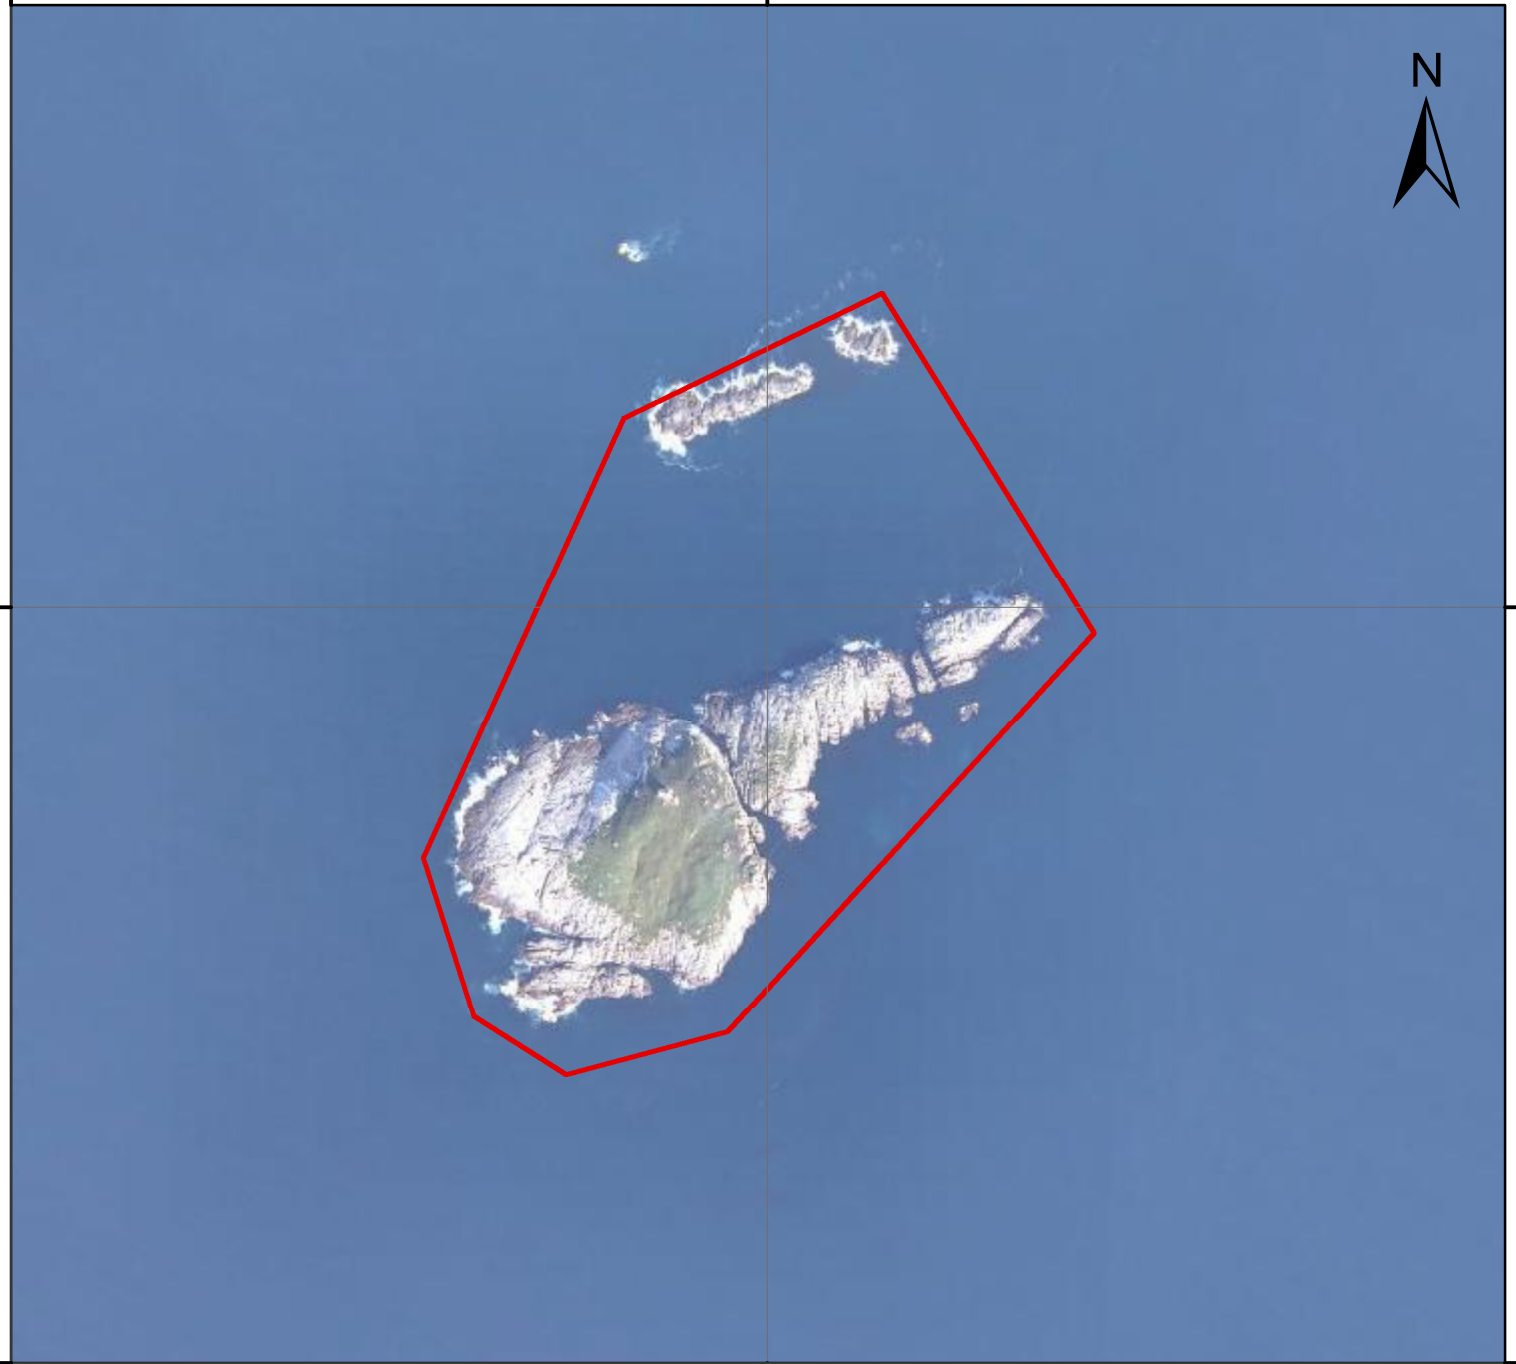

## Ramsar Site No. 2155 WI Site Reference

### Legend

 Ramsar site border

Scale 1:10 000

Coordinate System: WGS 1984 UTM Zone 33N

Projection: Transverse Mercator Datum: WGS 1984

505917

506917

7662030