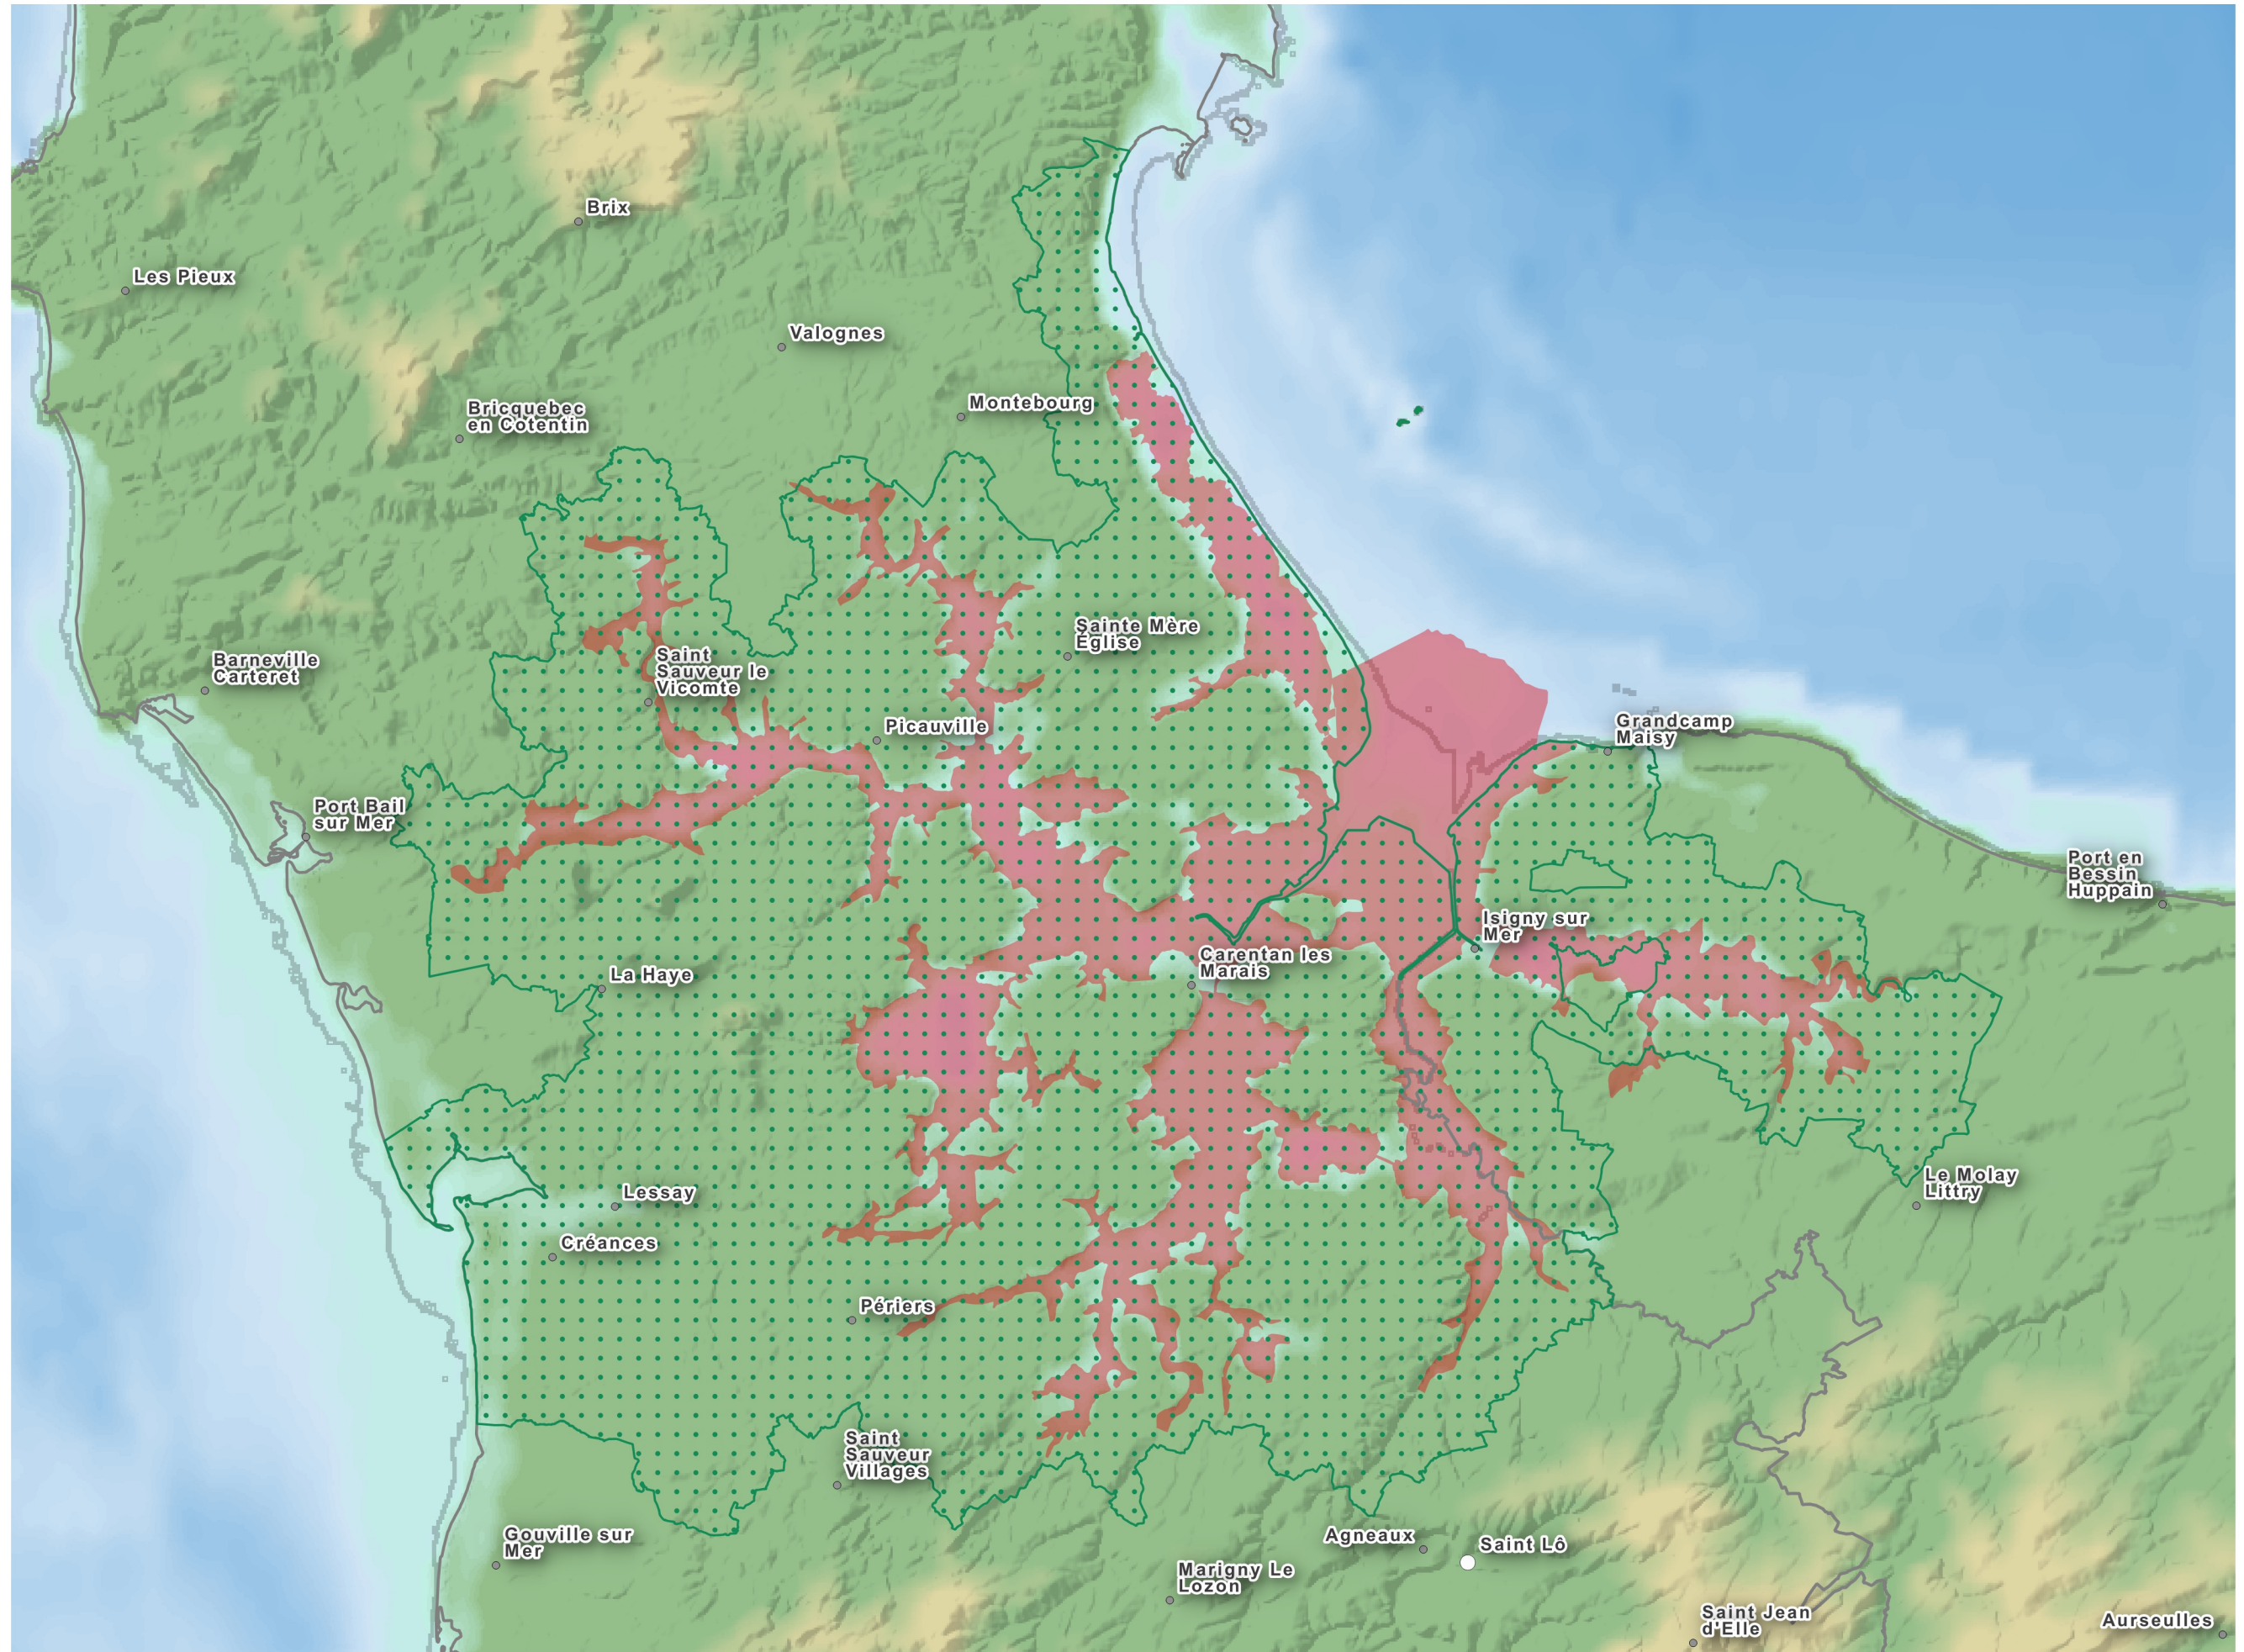

Site Ramsar "Marais du Cotentin et du Bessin, Baie des Veys"

- site Ramsar "Marais du Cotentin et du Bessin, Baie des Veys"
- PNR des marais du Cotentin et du Bessin
- Echelons administratifs
 - Préfecture
 - Sous-préfecture
 - Autres communes
- Limite départementale

0 4 8 km

Sources :
- IGN - AdminExpress
- IGN - GEBCO
- DREAL Normandie

Production :
DREAL Normandie
le 08/11/2022