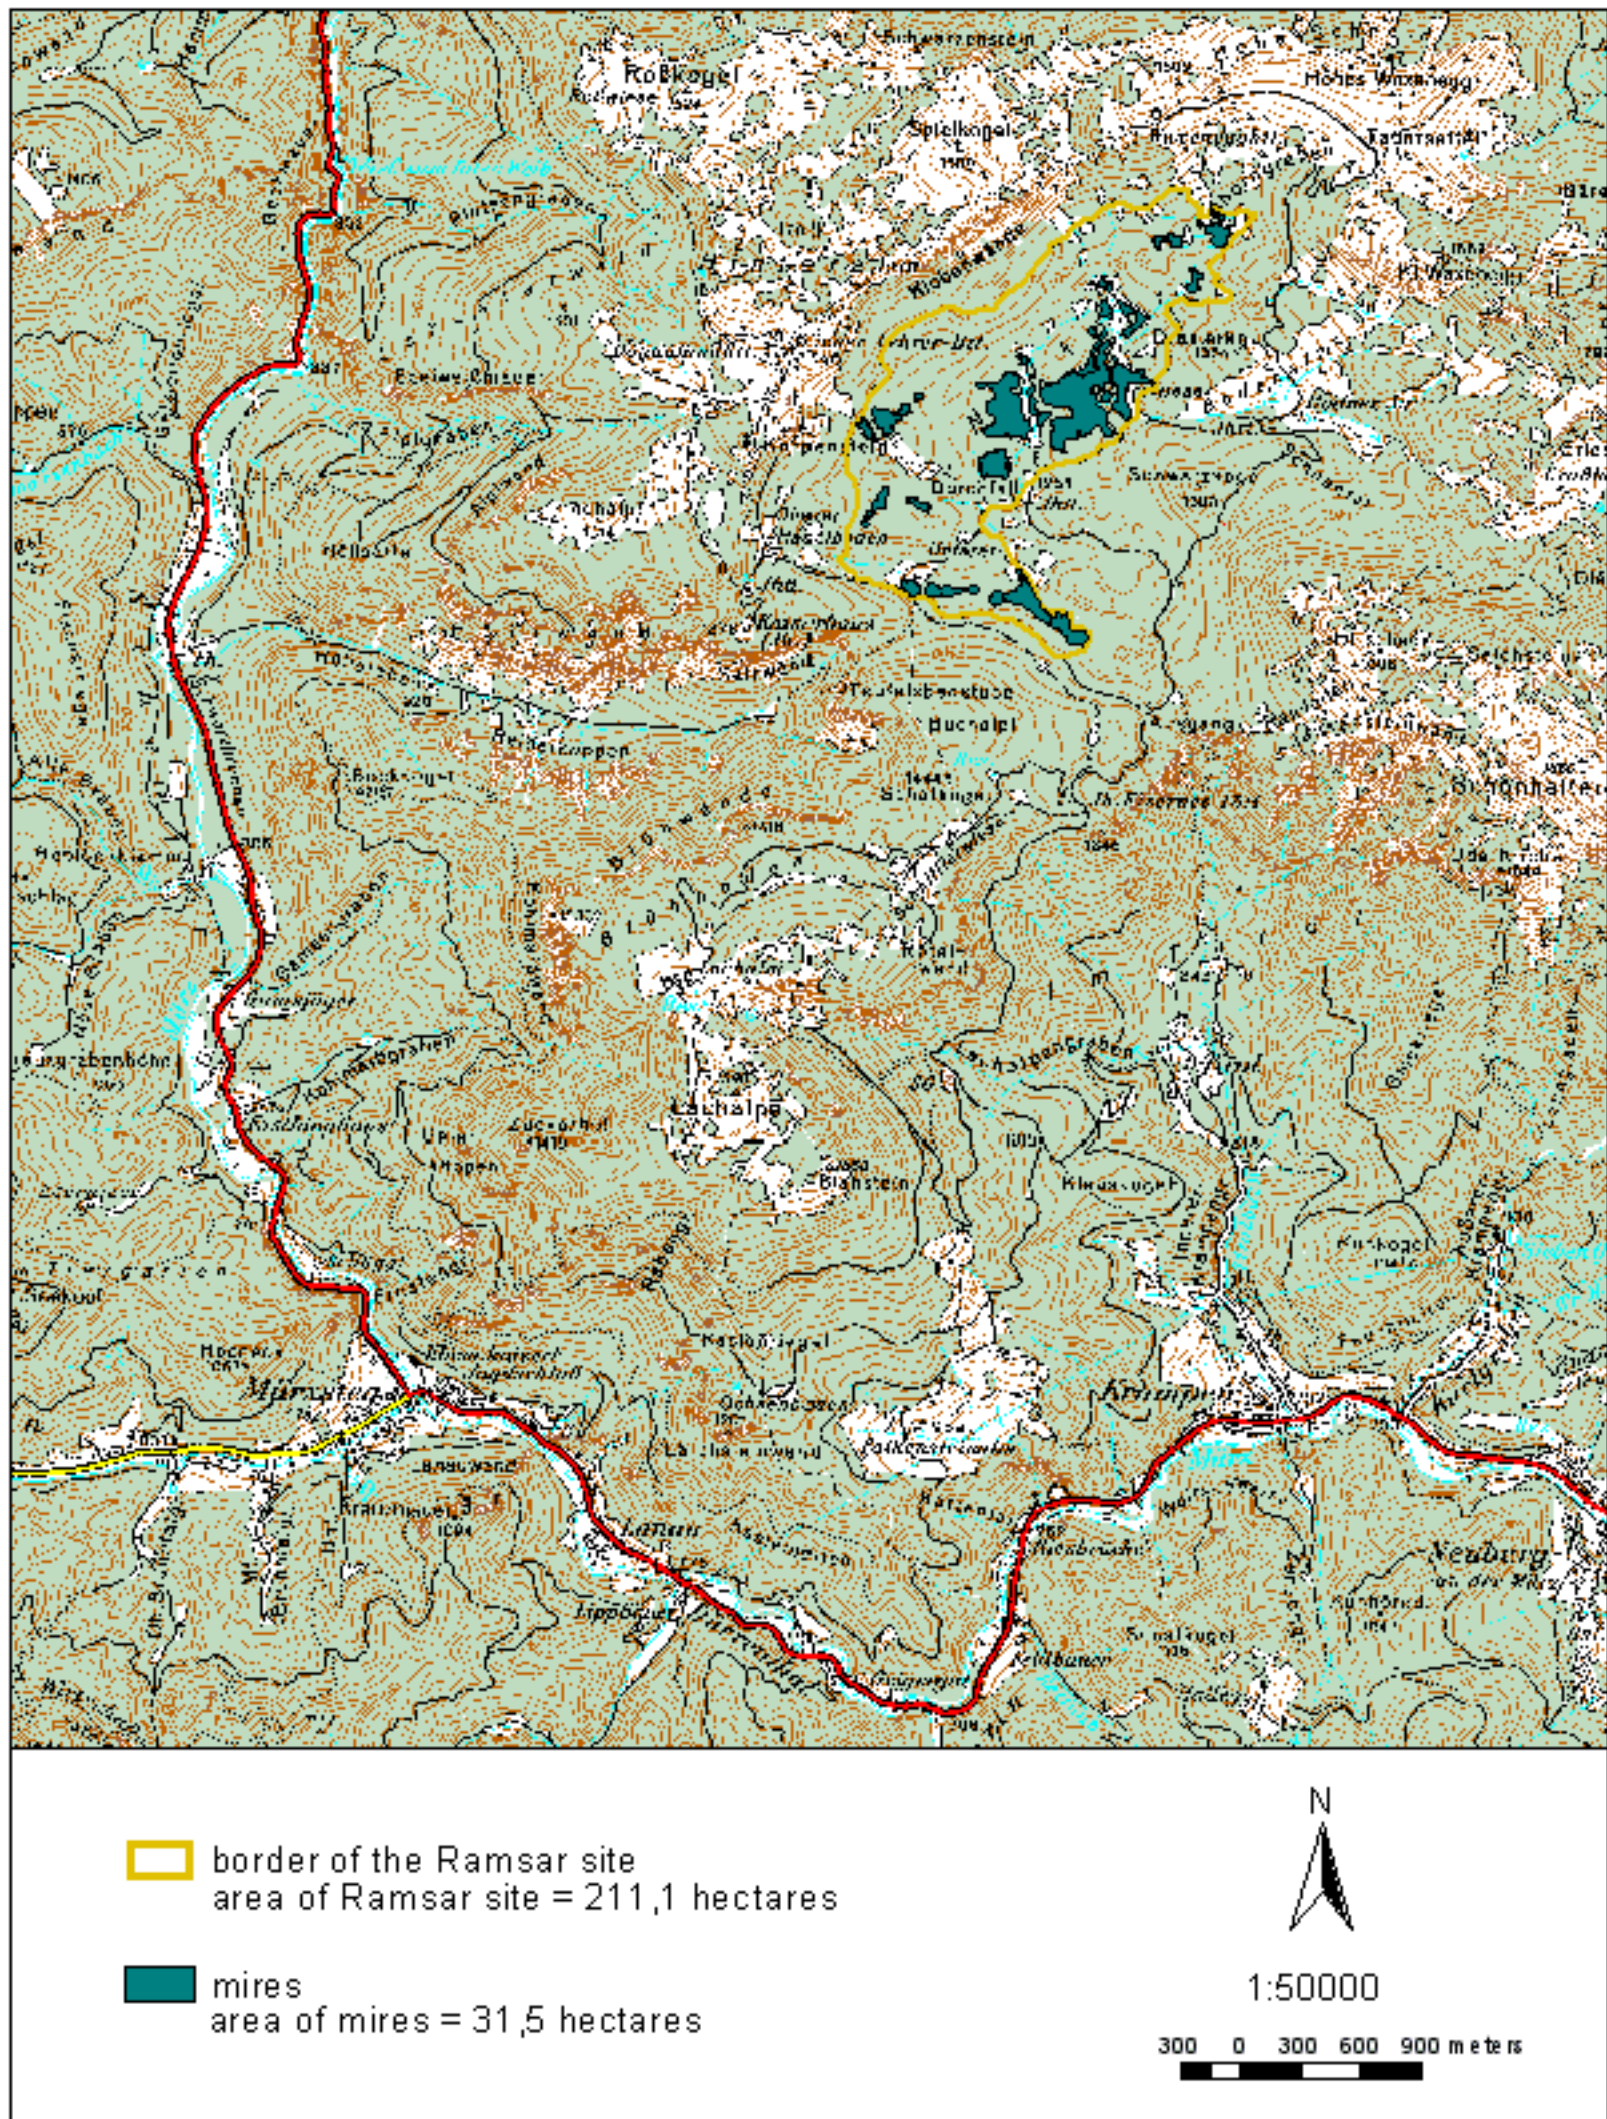

# NASSKÖHR OVERVIEW

Source material: ÖK 50 Klindberg Nr. 103

© BEV-2001, vertriebt mit Genehmigung des BEV - Bundesamt für Eich- und Vermessungswesen in Wien, GZ 40727

Map drawn by Linda Reimoser

Version: 23.10.2003