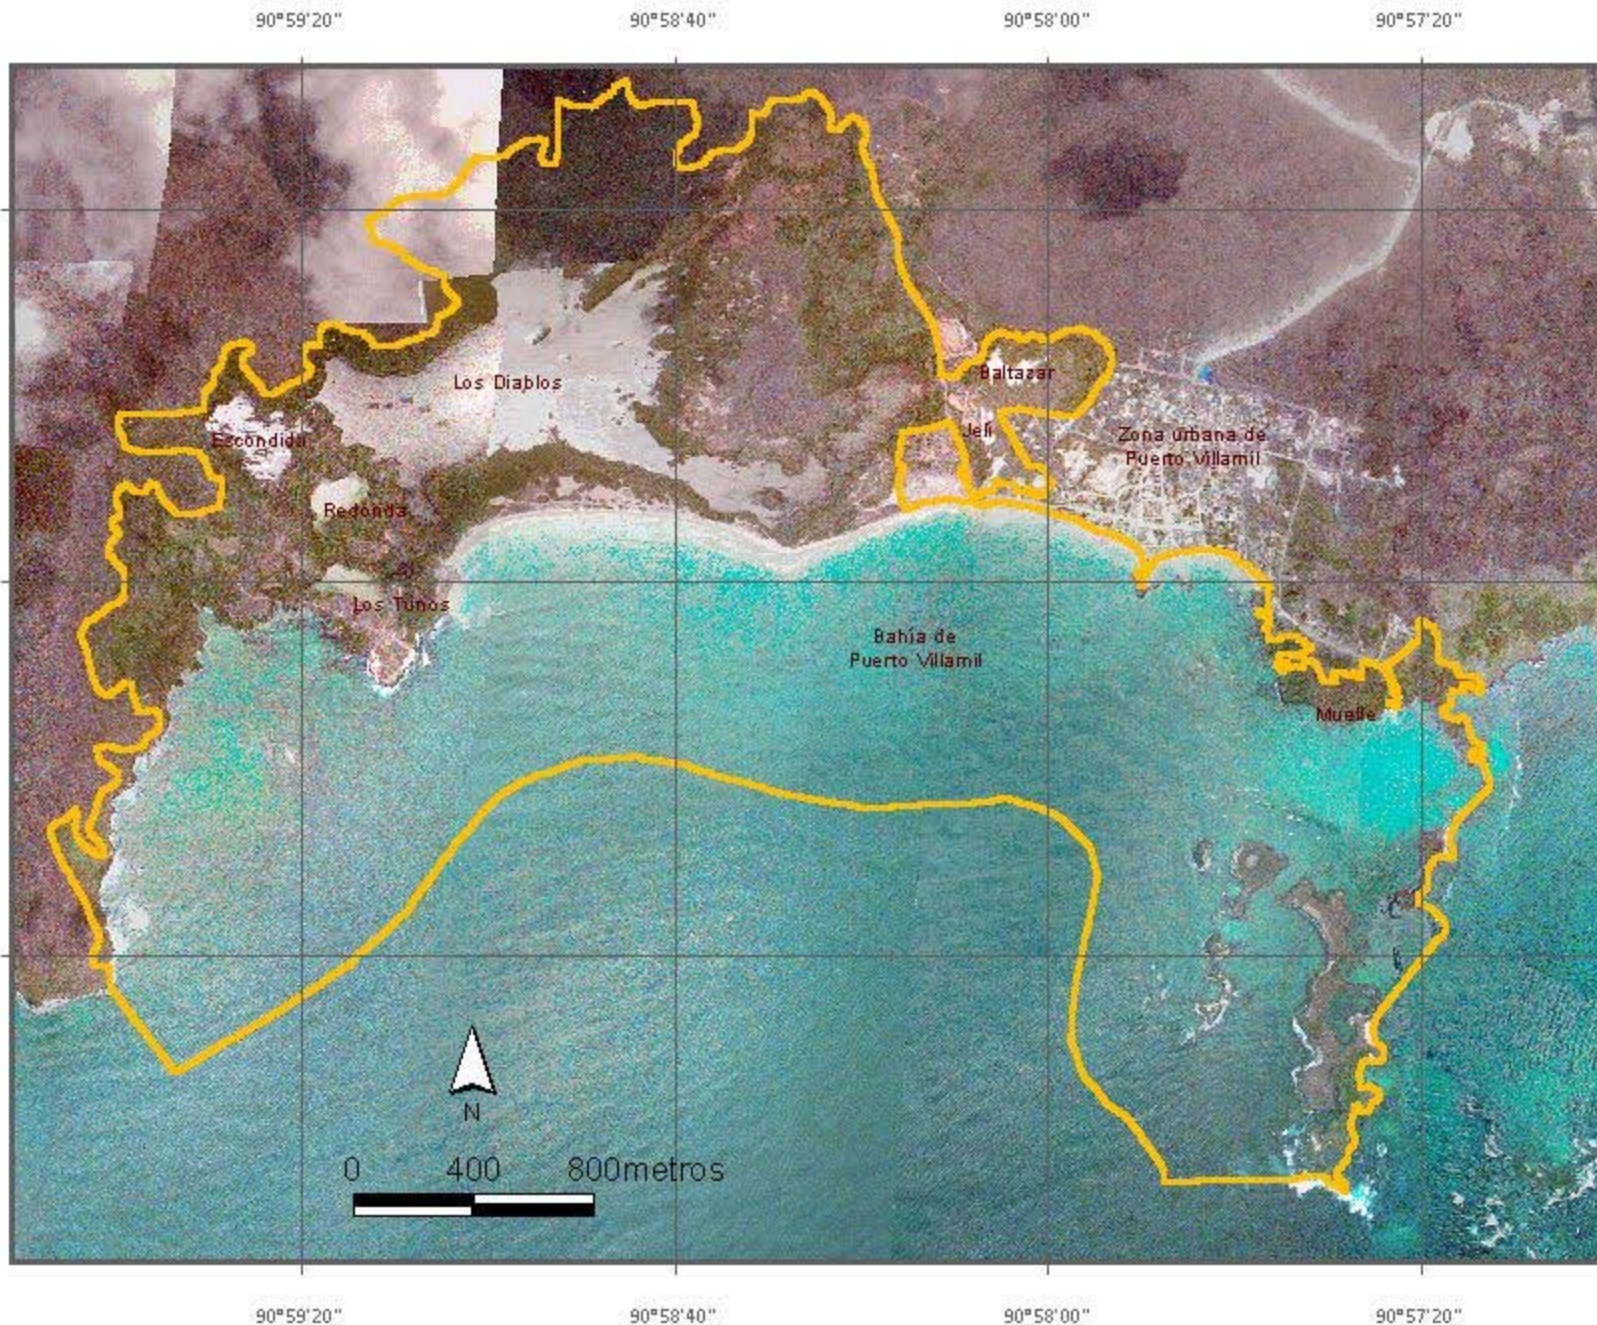

# Humedales del Sur de Isabela: composición fotográfica y límites del Sitio Ramsar

AECI-Cooperación Española  
Fundación Ecológica  
Parque Nacional Galápagos  
Junio 2002  
Escala 1:25,000