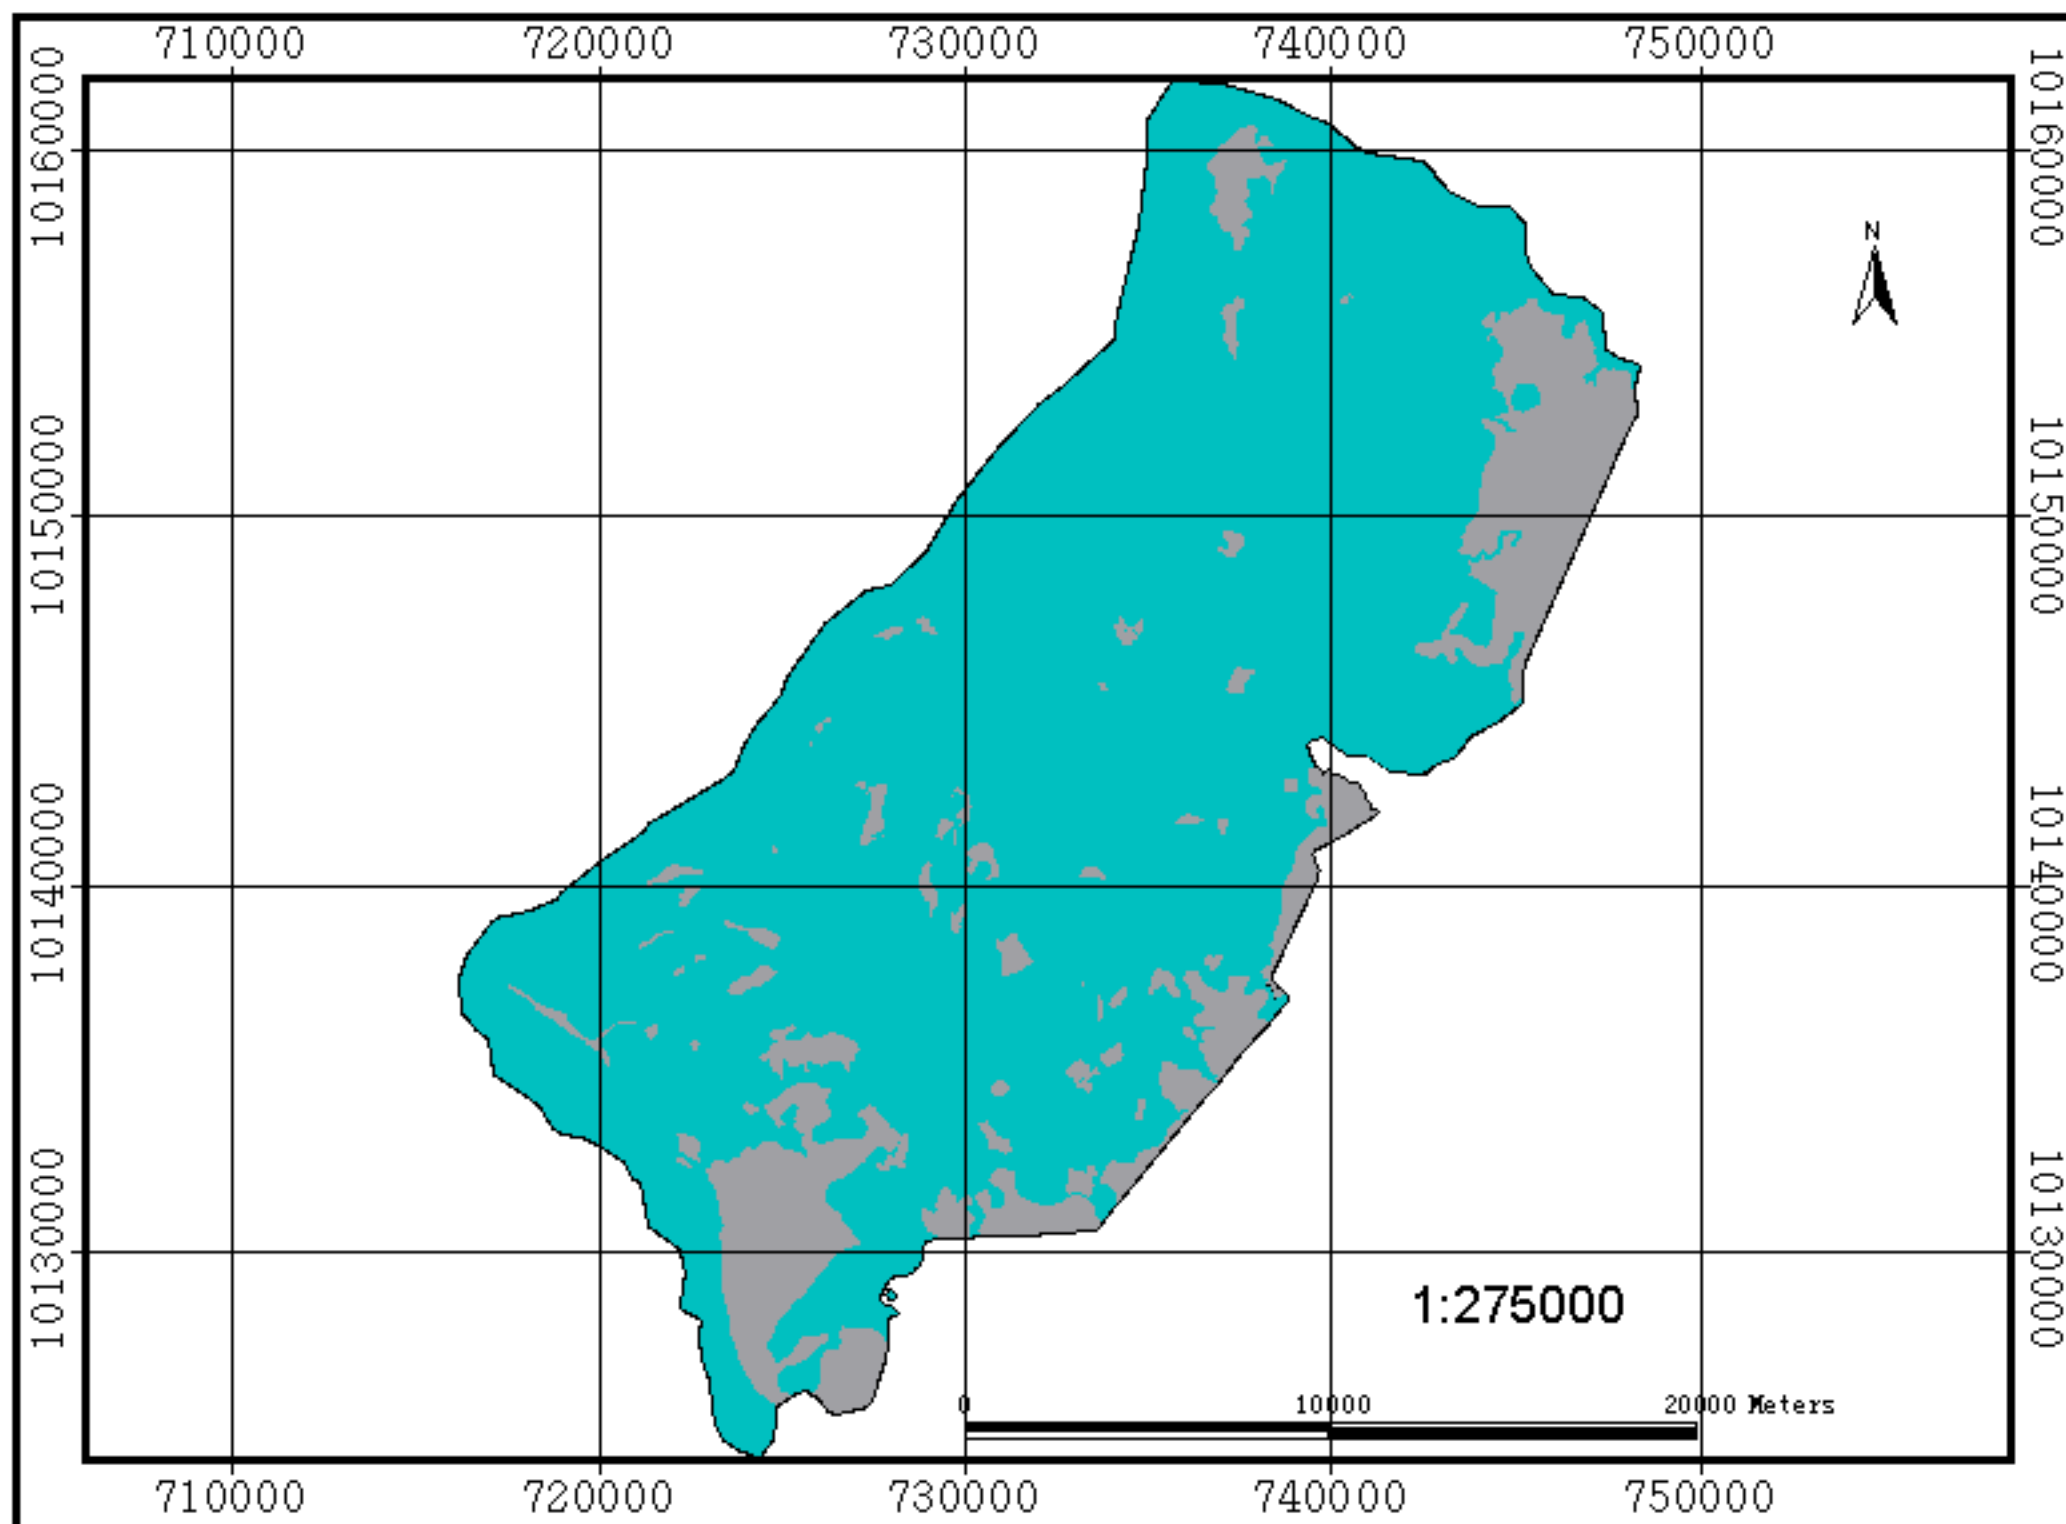

Mapa del Sitio RAMSAR Reserva Ecológica Cotacachi Cayapas
Provincia de Esmeraldas, República del Ecuador

- Sitio RAMSAR 44.847 ha
- Superficie excluida del Sitio RAMSAR 8.002 ha
- Limite de la Reserva Cayapas Mataje

ELABORACIÓN:
Fundación Natura y Ministerio del Ambiente

DATUM:
ZONA UTM 17 SUR-P SAD 56

FECHA: MAYO 2003