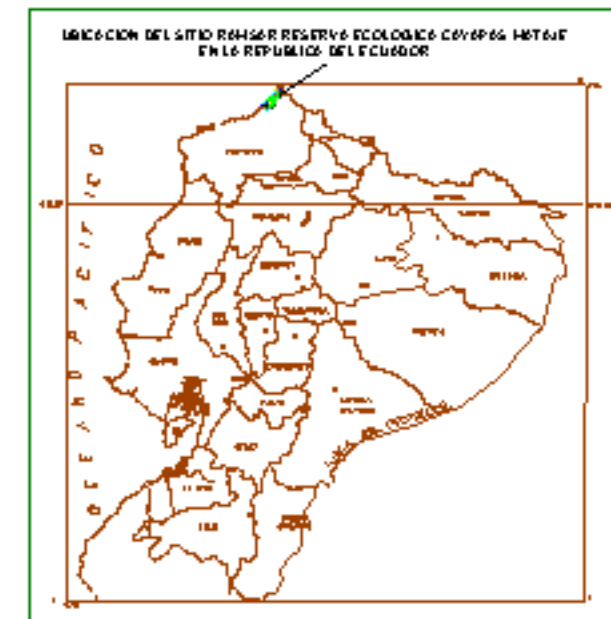

Mapa del Sitio RAMSAR Reserva Ecológica Cotacachi Cayapas
Provincia de Esmeraldas, República del Ecuador

- Sitio RAMSAR 44.847 ha
- Superficie excluida del Sitio RAMSAR 8.002 ha
- Limite de la Reserva Cayapas Mataje

ELABORACIÓN:
Fundación Natura y Ministerio del Ambiente

DATUM:
ZONA UTM 17 SUR-P SAD 56

FECHA: MAYO 2003