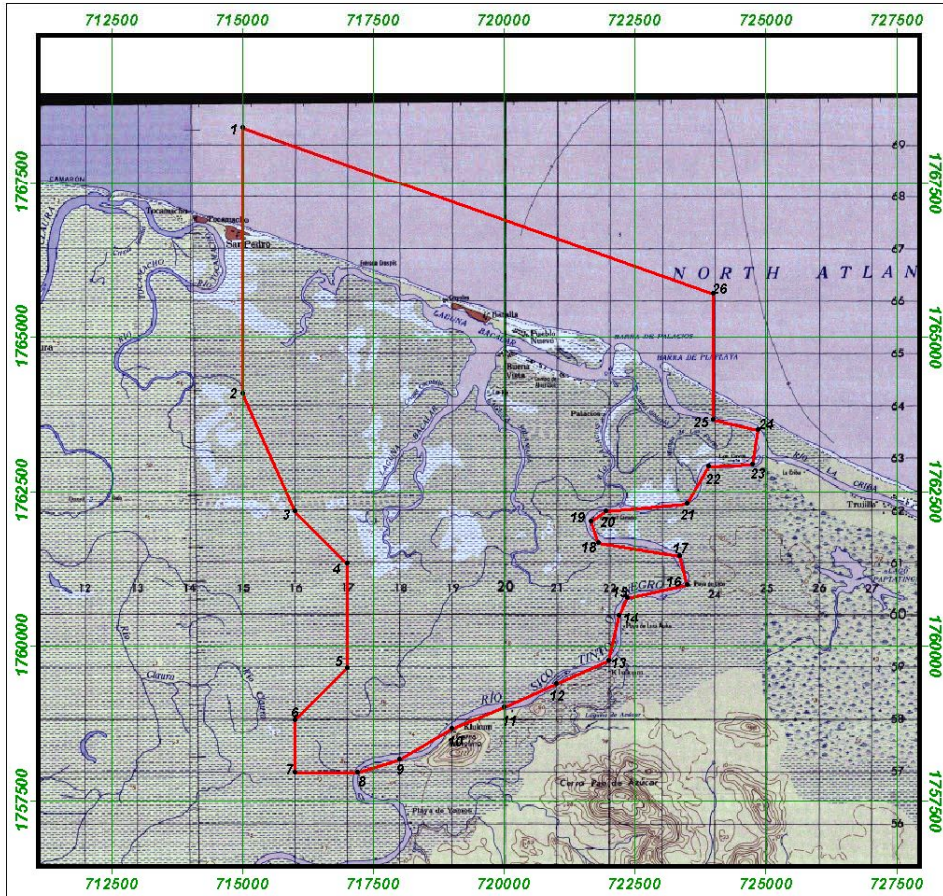

Identificador	Longitud	Latitud
1	715000	1769350
2	715000	1764250
3	716000	1762000
4	717000	1761000
5	717000	1759000
6	716000	1758000
7	716000	1757000
8	717200	1757000
9	718000	1757250
10	719000	1757850
11	720000	1758250
12	721000	1758700
13	722000	1759150
14	722200	1760000
15	722350	1760350
16	723500	1760600
17	723350	1761150
18	721800	1761400
19	721650	1761800
20	721950	1762000
21	723500	1762150
22	723900	1762850
23	724750	1762900
24	724850	1763550
25	724000	1763750
26	724000	1766150

Leyenda

- Vértices del Área Protegida
- Laguna el Bacalar

REPUBLICA DE HONDURAS	SECRETARÍA DE RECURSOS NATURALES Y AMBIENTE	DESCRIPTORES CARTOGRAFICOS - Proyección: UTM - Escala: Carta 1:50,000 - Datos: NAD21 - Unidad de Medida: Mts - Unidad de Medida: Km²	CONFORMACION DIGITAL - Formato: Shapefile - Software: ArcGIS 10.1 - Proceso: Polígono - Conversión: AutoCAD - Tolerancia: 1.0m - Tolerancia: 1.0m	Fuente Original: SERNA	Fuente Digital: Unidad de Ordenamiento Territorial (UOT) Sistema de Información Territorial (SIT)	Escala Original: 1:50,000	LAGUNA EL BACALAR (Hoja Cartográfica)
		Derechos Reservados © "Ricardo Rodríguez"