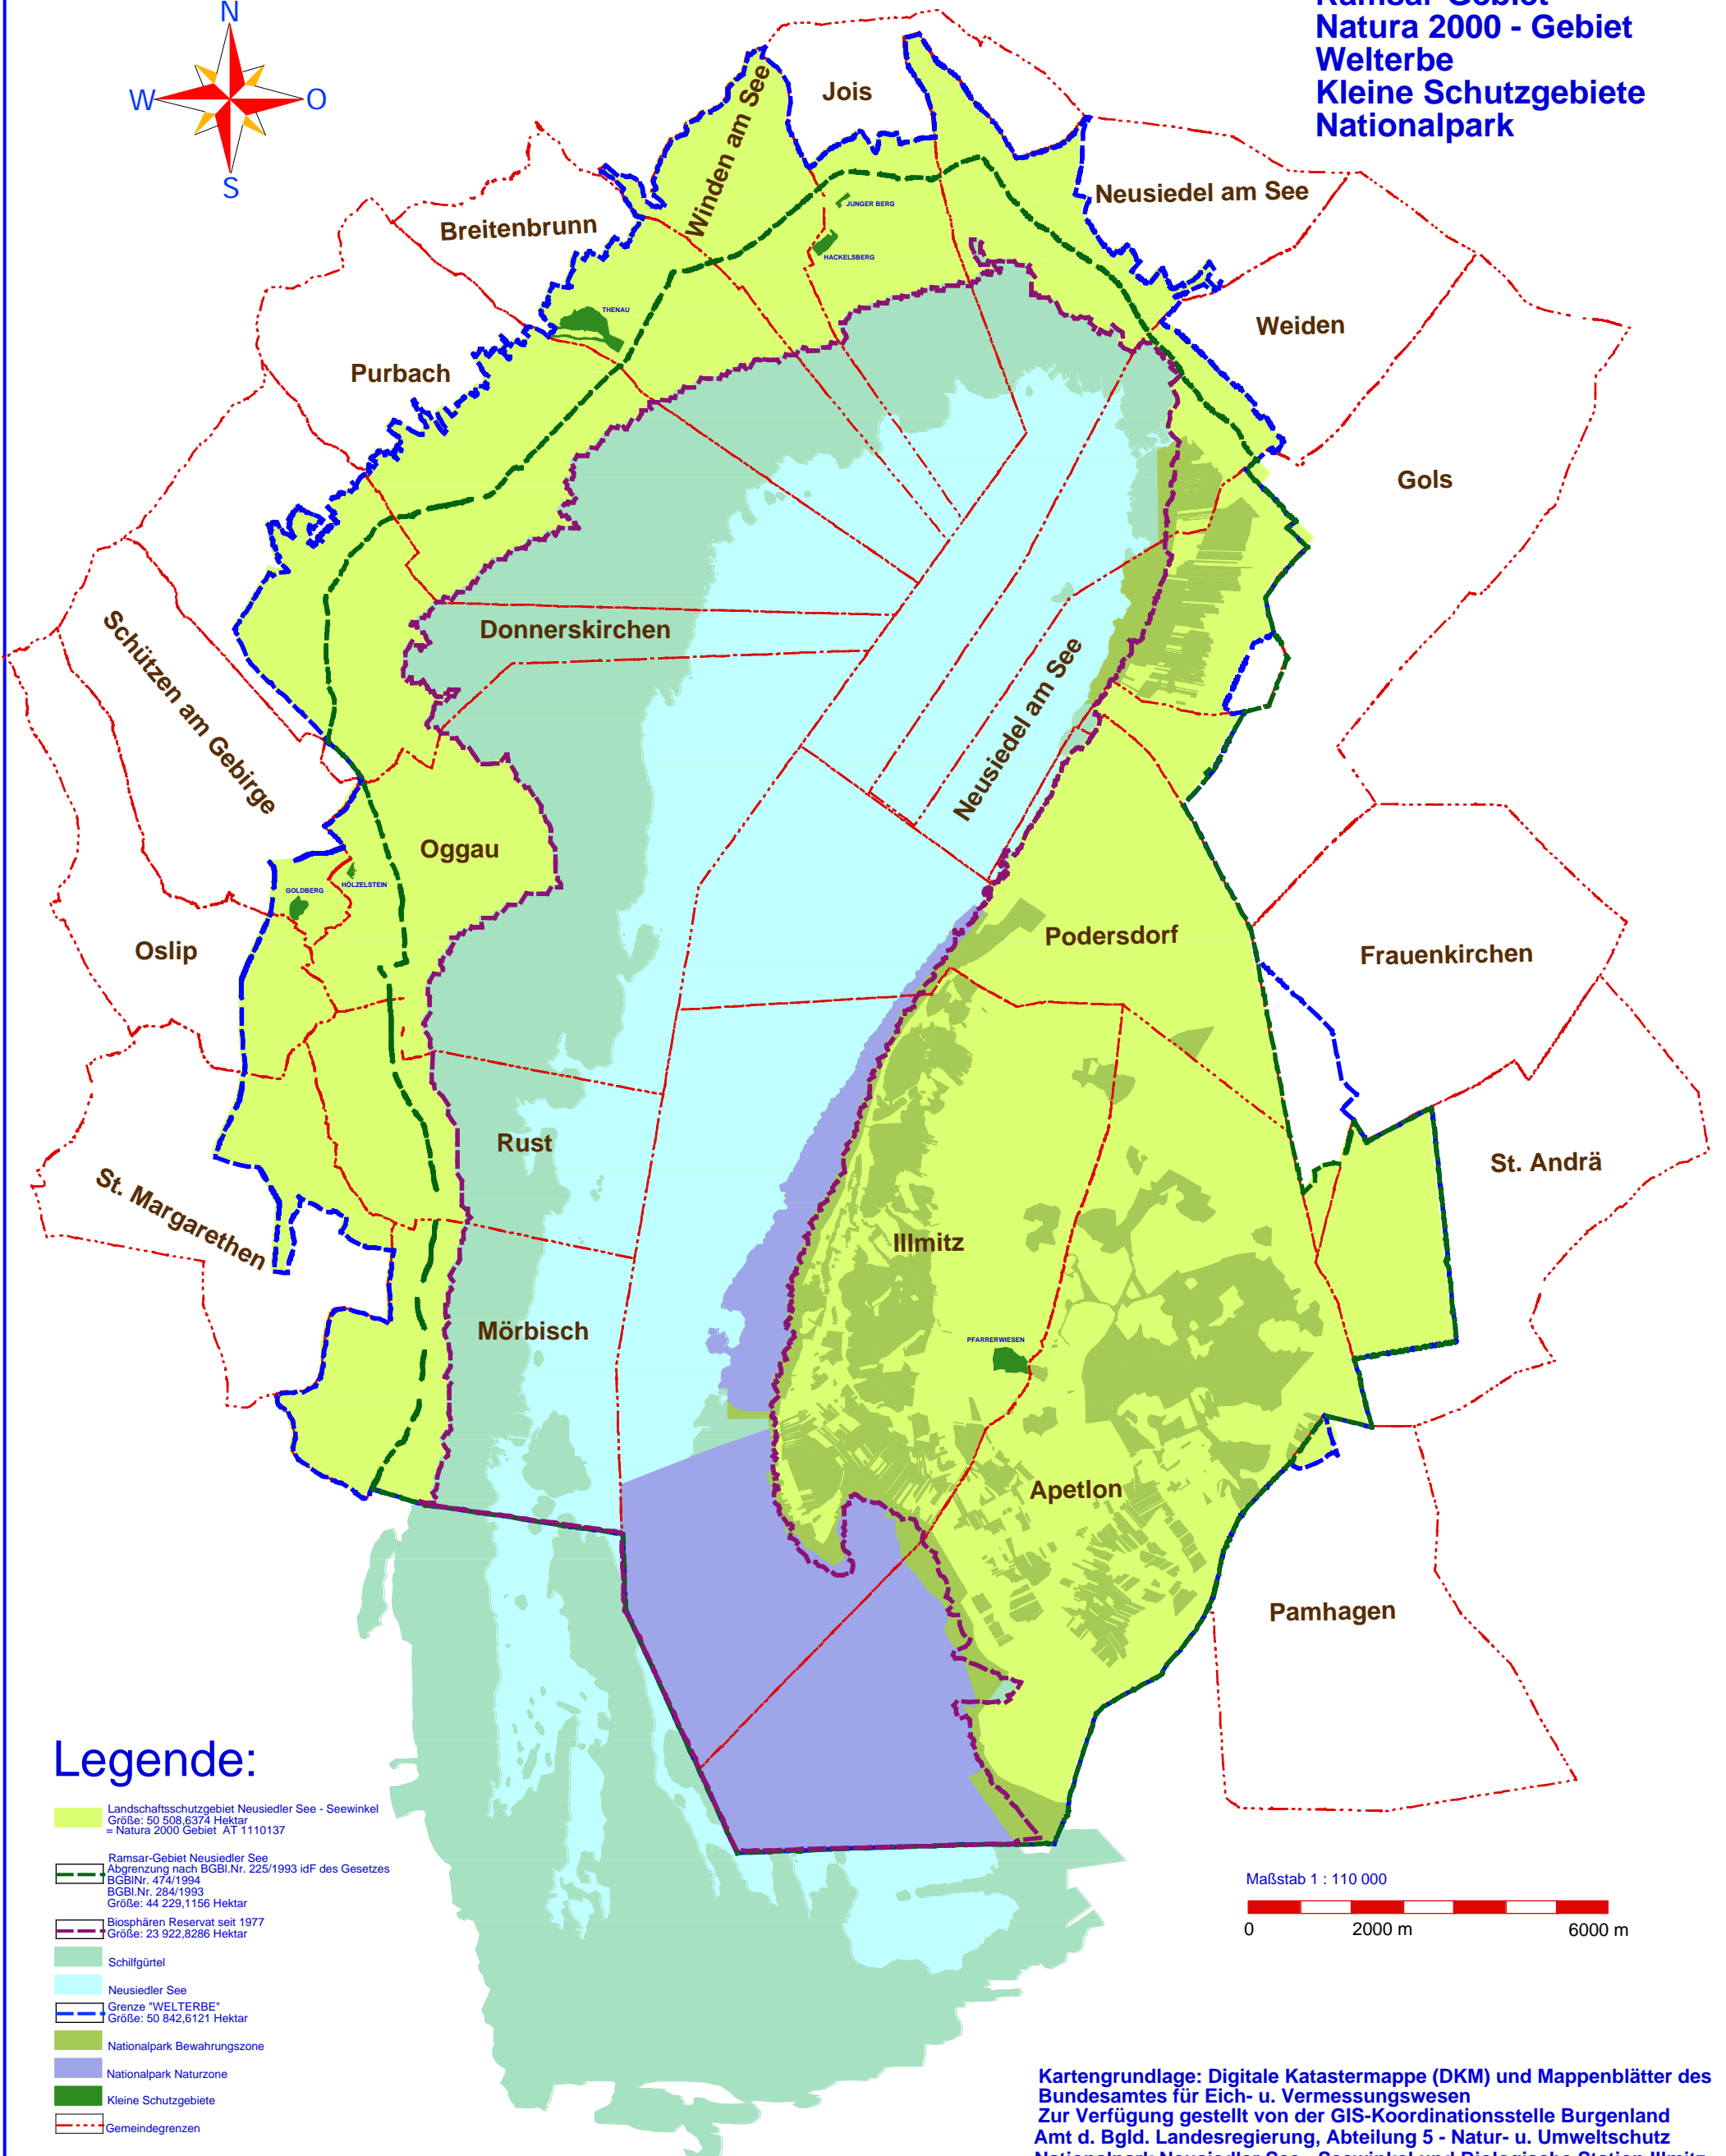

SCHUTZKATEGORIEN IM RAUM NEUSIEDLER SEE

Landschaftsschutzgebiet
Ramsar-Gebiet
Natura 2000 - Gebiet
Welterbe
Kleine Schutzgebiete
Nationalpark

Legende:

- Landschaftsschutzgebiet Neusiedler See - Seewinkel
Größe: 50 508,6374 Hektar
= Natura 2000 Gebiet AT 1110137
- Ramsar-Gebiet Neusiedler See
Abgrenzung nach BGBl.Nr. 225/1993 idF des Gesetzes
BGBl.Nr. 474/1994
BGBl.Nr. 284/1993
Größe: 44 229,1156 Hektar
- Biosphären Reservat seit 1977
Größe: 23 922,8286 Hektar
- Schilfgürtel
- Neusiedler See
- Grenze "WELTERBE"
Größe: 50 842,6121 Hektar
- Nationalpark Bewahrungszone
- Nationalpark Naturzone
- Kleine Schutzgebiete
- Gemeindegrenzen

Maßstab 1 : 110 000

Kartengrundlage: Digitale Katastermappe (DKM) und Mappenblätter des Bundesamtes für Eich- u. Vermessungswesen
Zur Verfügung gestellt von der GIS-Koordinationsstelle Burgenland
Amt d. Bgld. Landesregierung, Abteilung 5 - Natur- u. Umweltschutz
Nationalpark Neusiedler See - Seewinkel und Biologische Station Illmitz
Digitale Bearbeitung: E. Weber