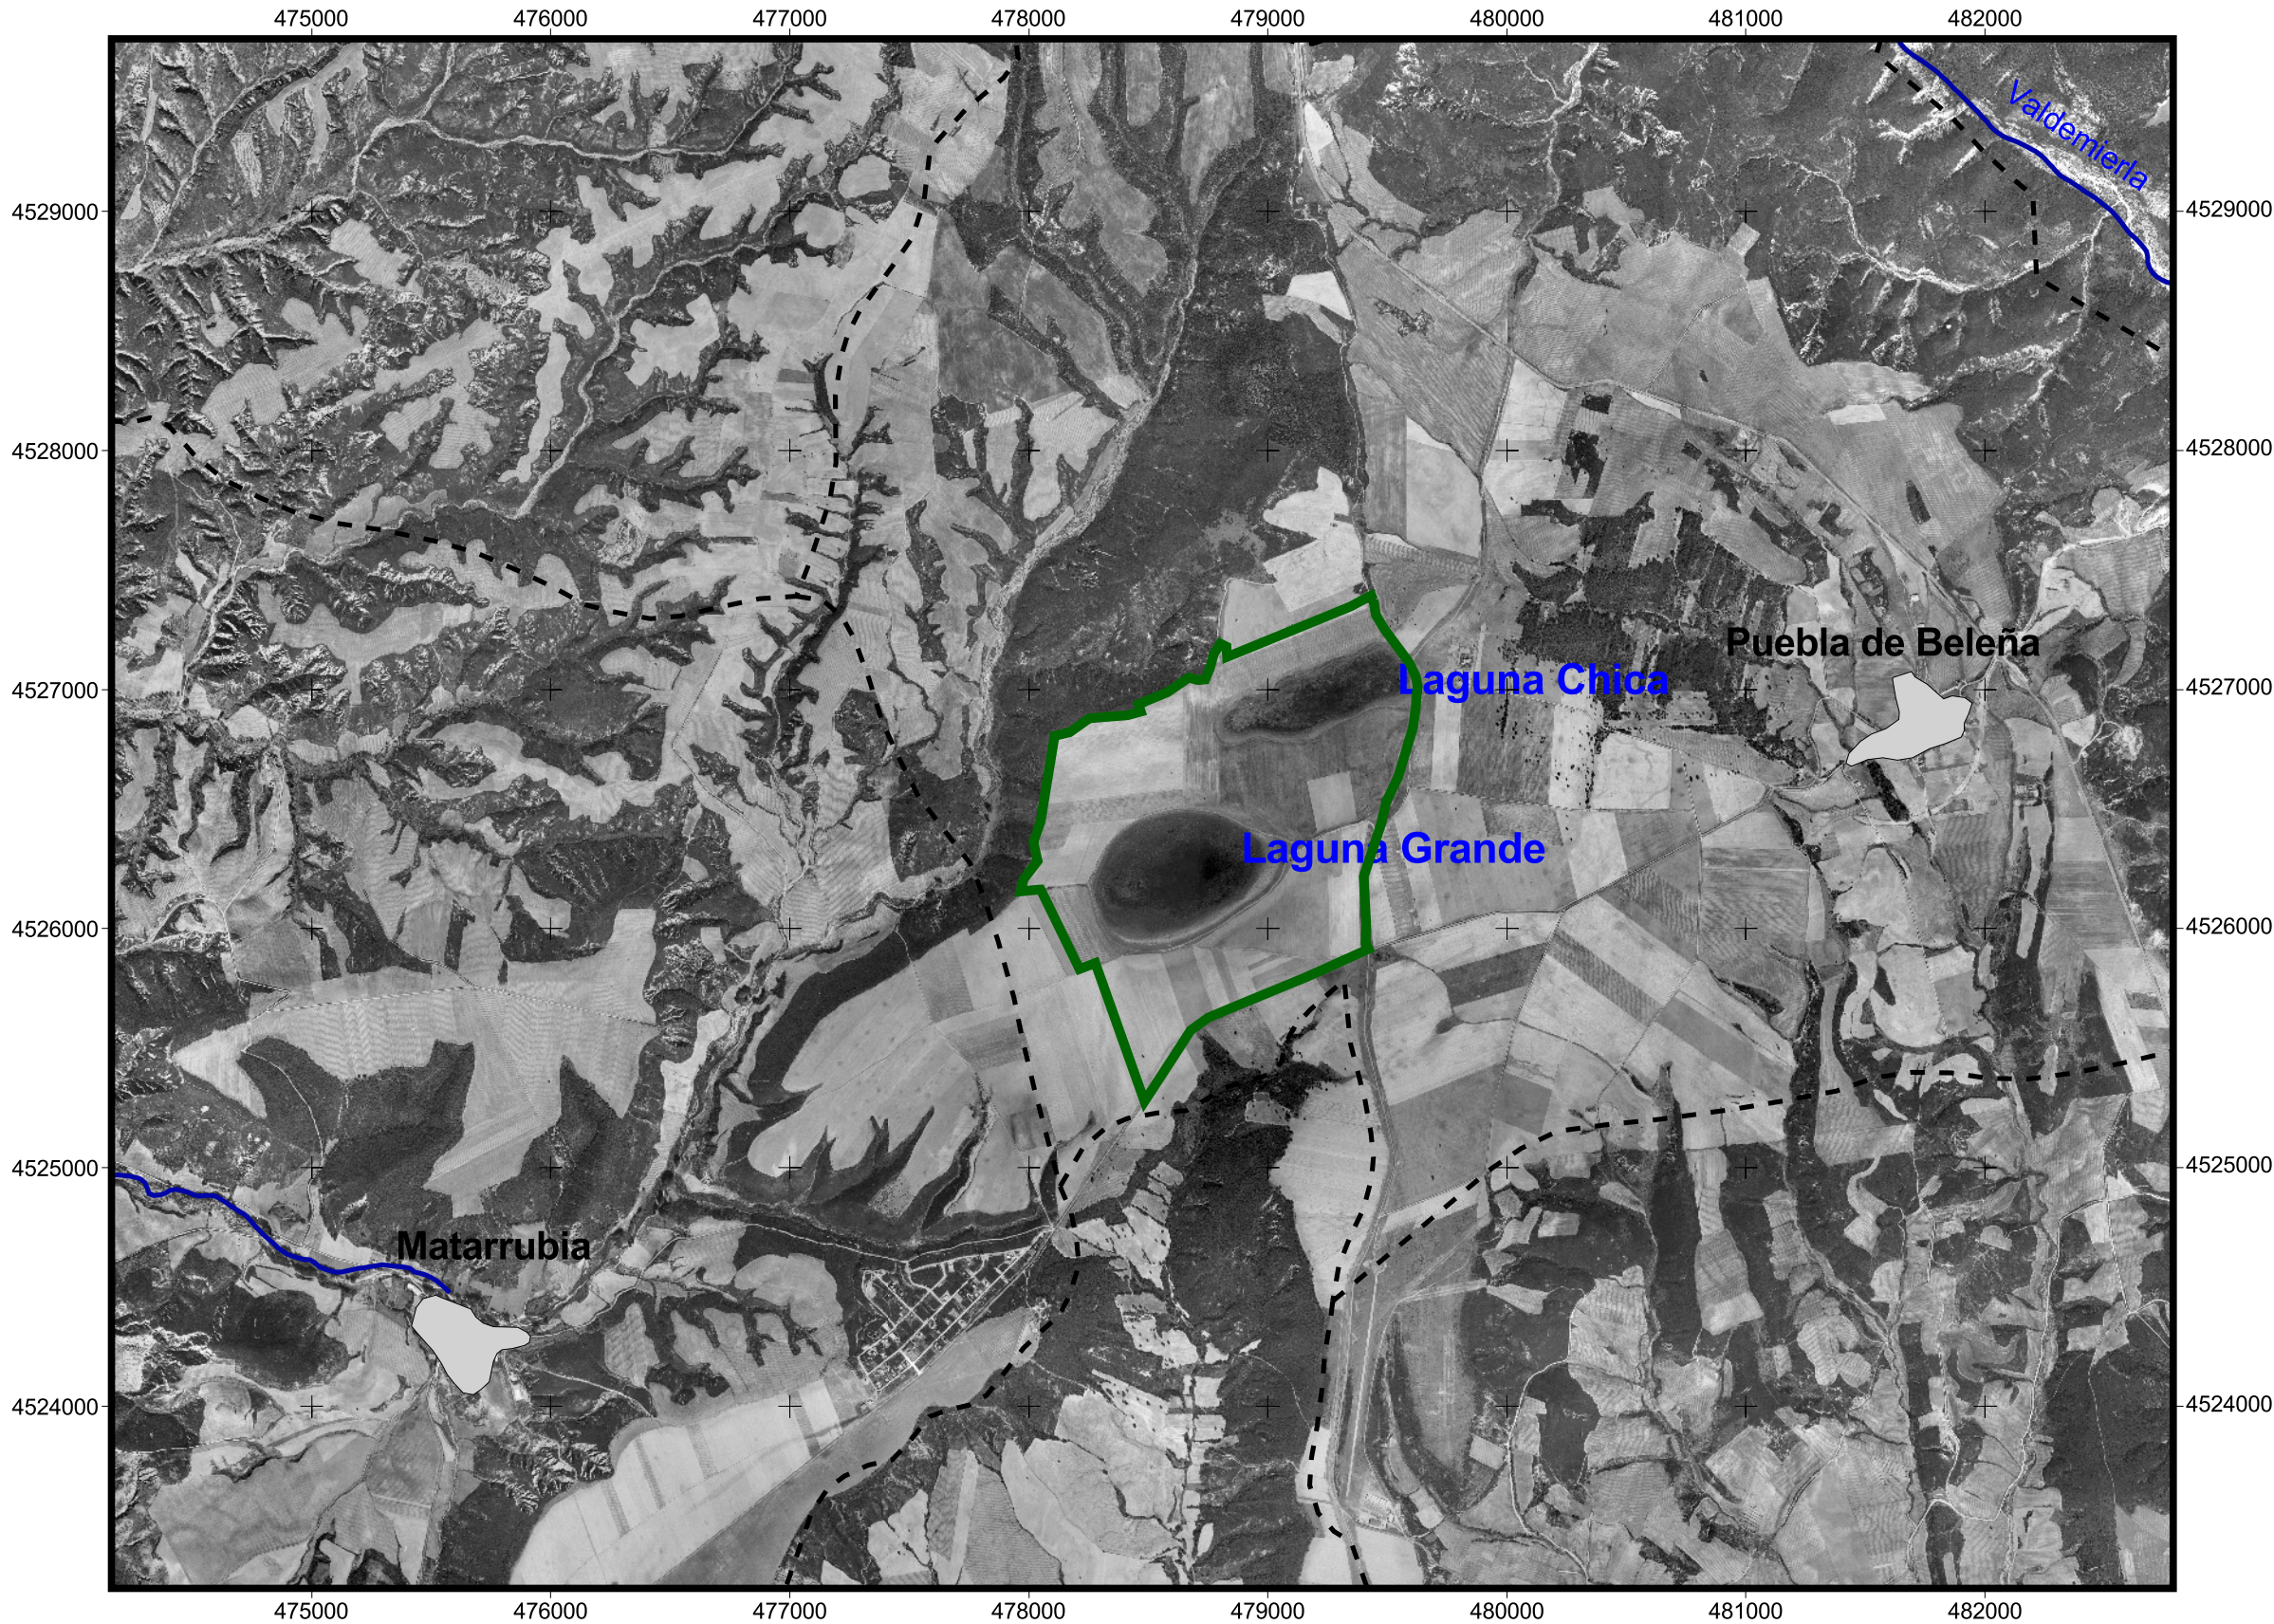

Humedal Ramsar "Lagunas de Puebla de Beleña"

MAPAS DE SITUACIÓN

LEYENDA

- Carreteras**
- Autopistas
 - Nacionales
 - Comarcales
 - Locales y caminos
 - Ferrocarril
 - Ríos
 - - - Límites de T.M.
- Lagunas de Puebla de Beleña**
- LIMITE ZONA RAMSAR
 - Curvas de nivel (Equidist: 20 m)