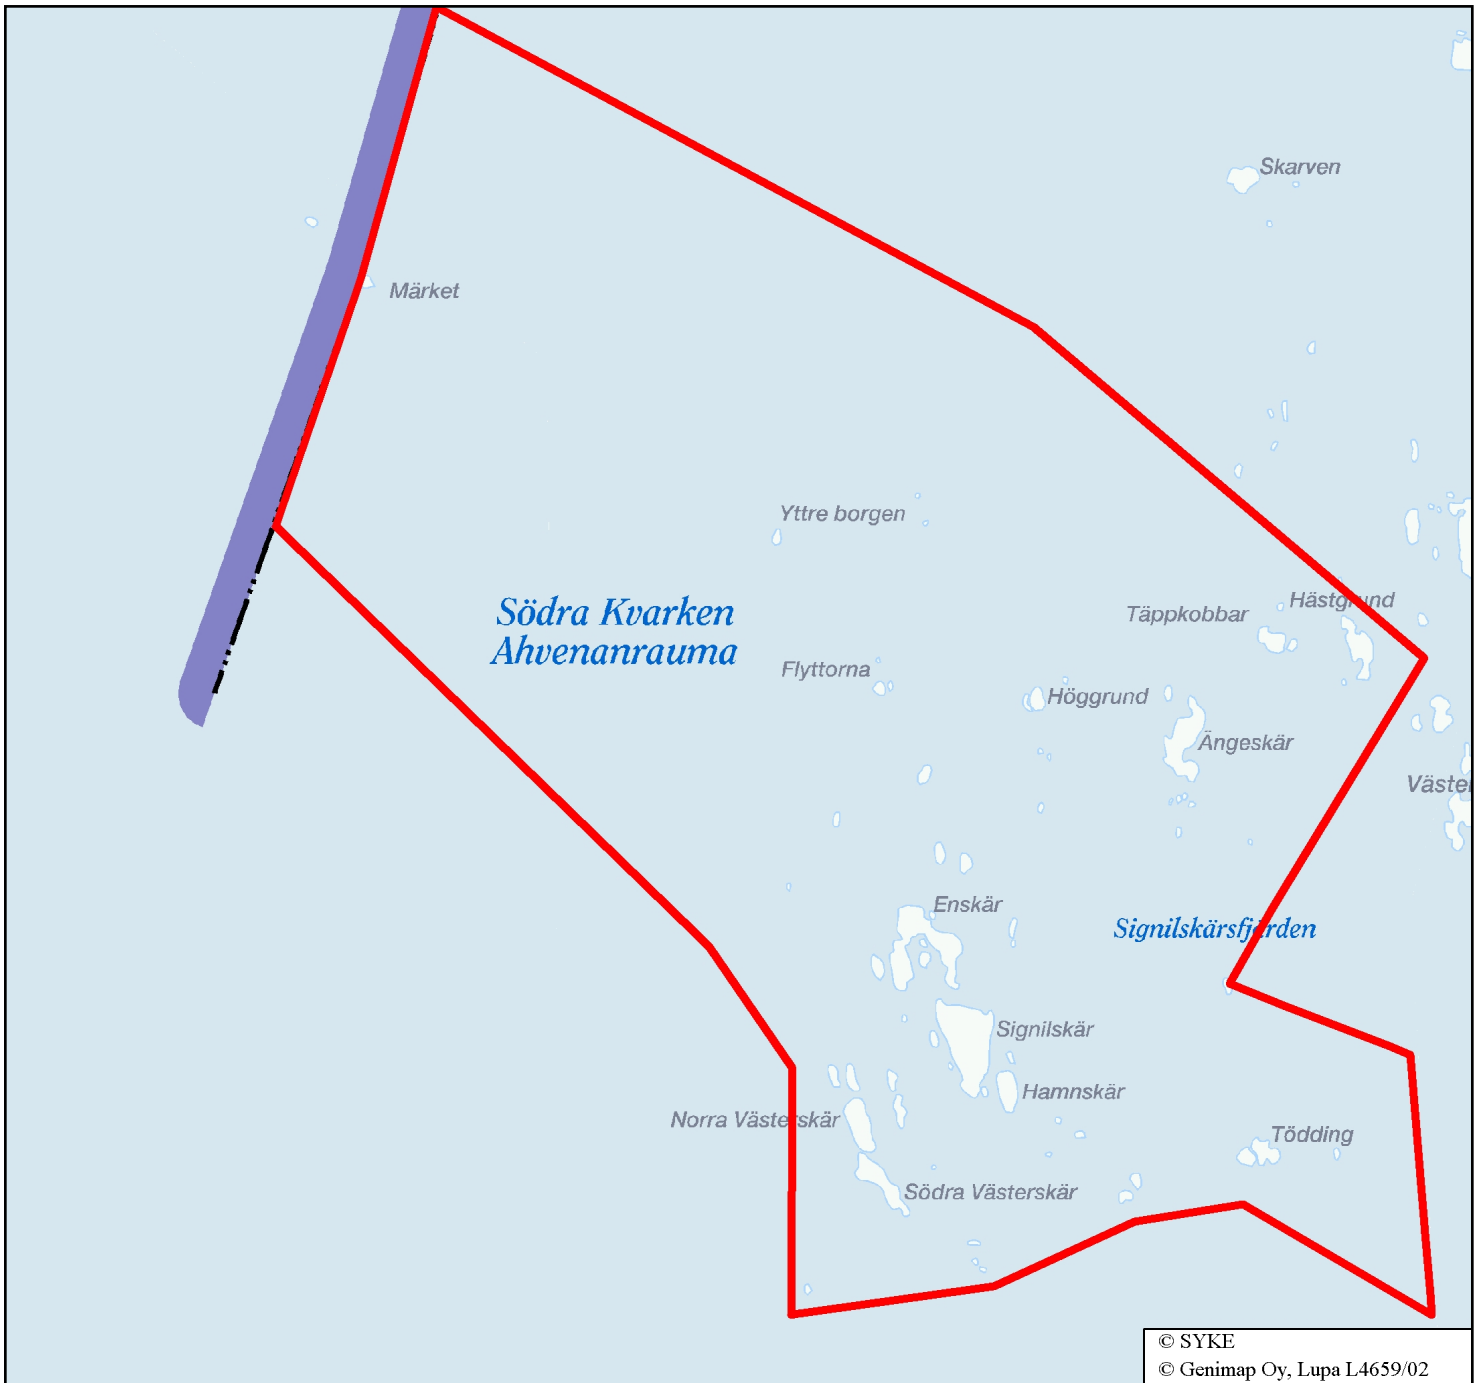

Signilskär-Märket Archipelago

Mittakaava 1:125000

Koordinaattijärjestelmä: KKJ-yk

Nurkkapisteen koordinaatit: 6649557:3018779 - 6763932:3121716

 Ahvenanmaan Natura2000 kohteet (alueet)