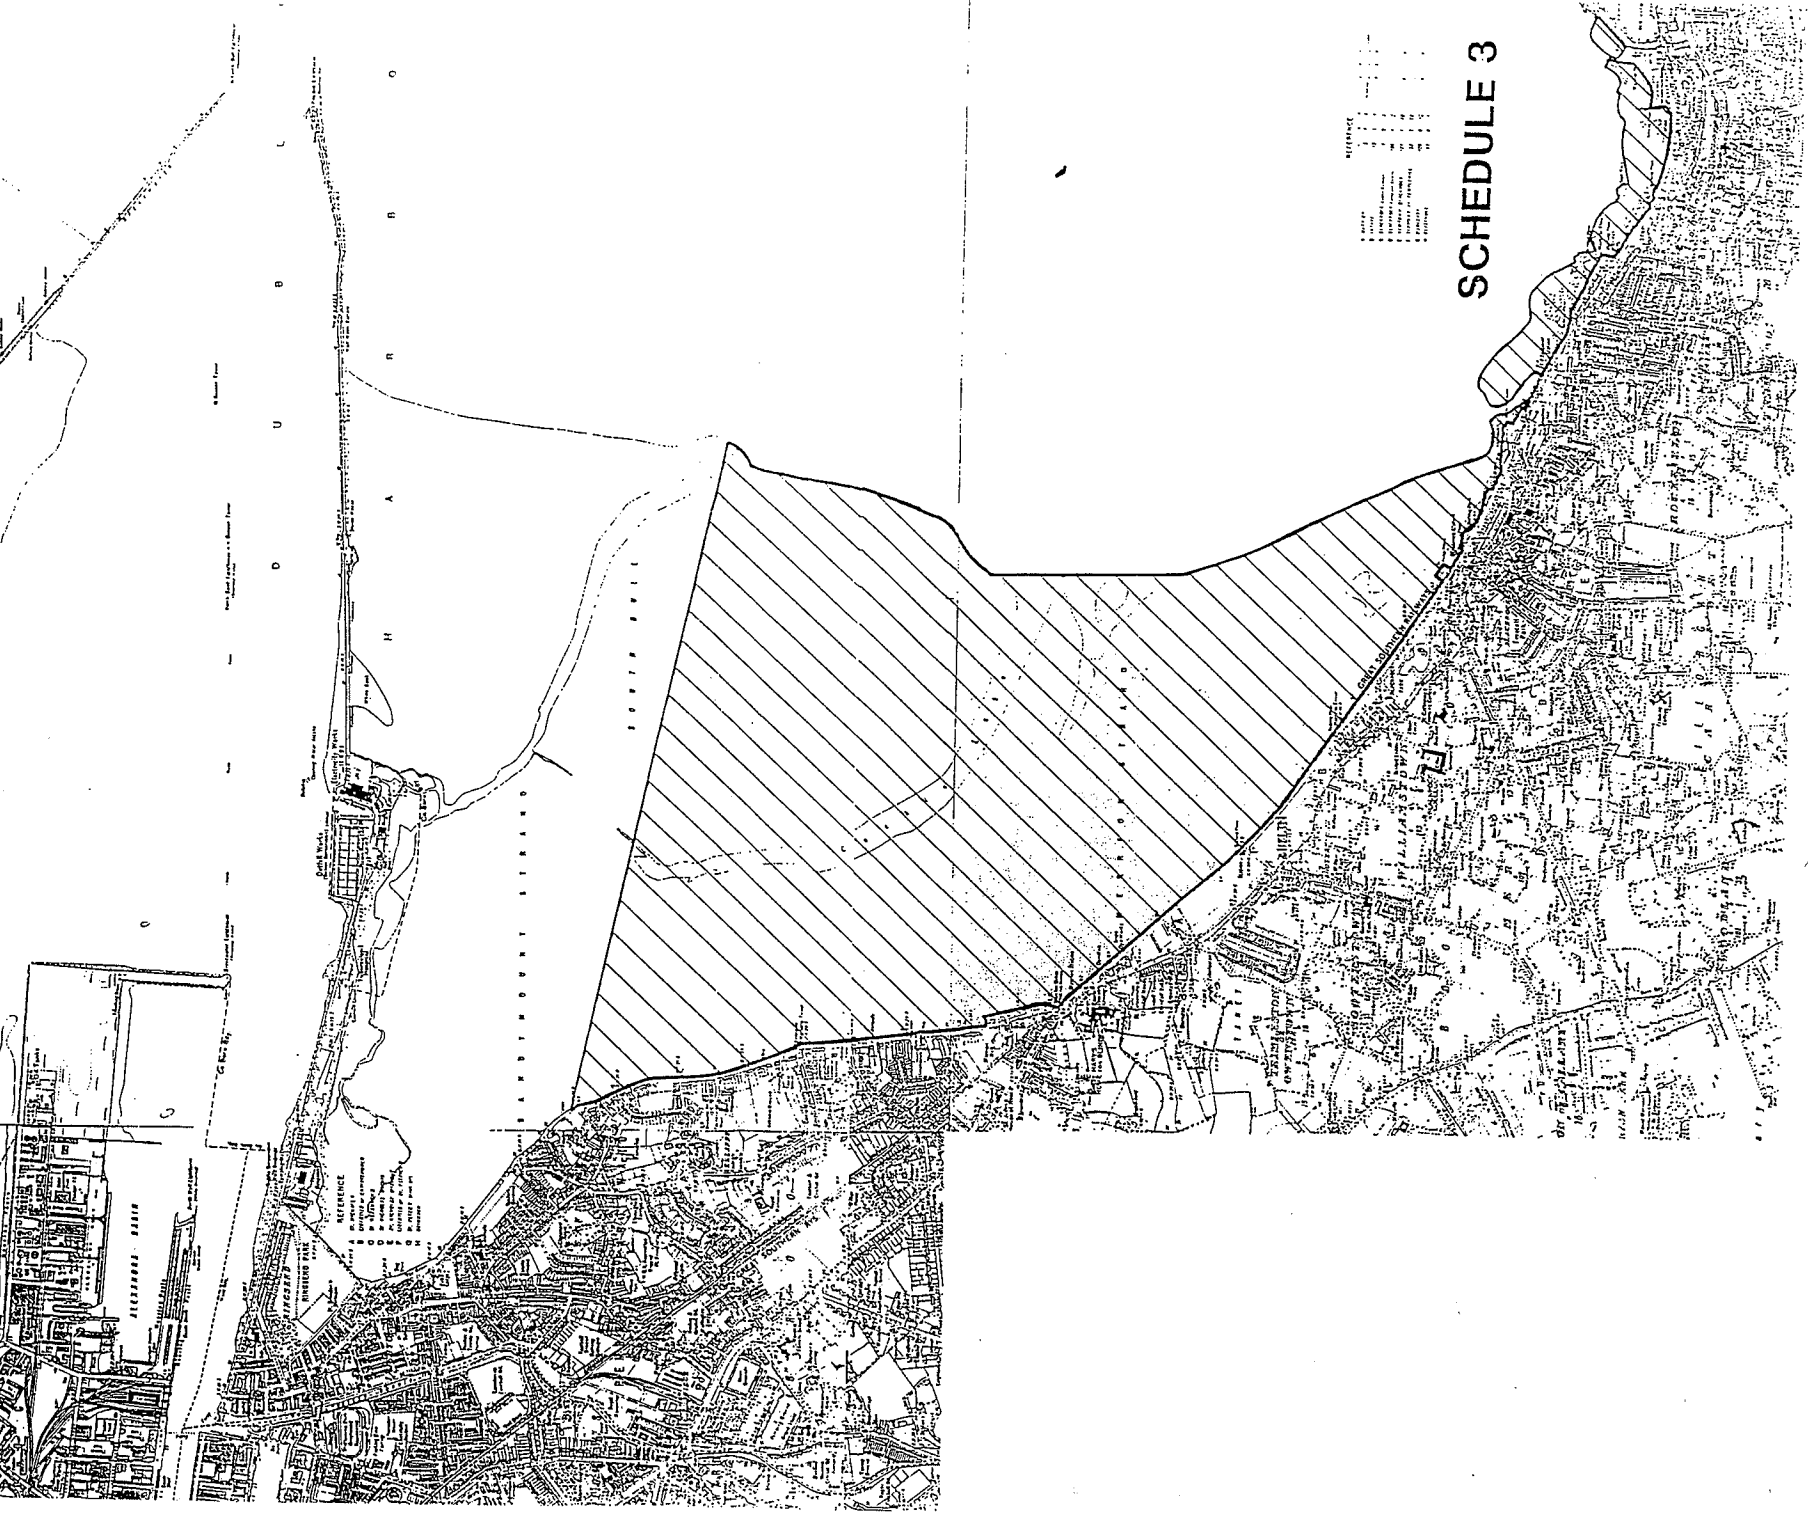

SANDYMOUNT STRAND and the FOLKA ESTUARY, Co. DUBLIN.
AREA 1615.6 ACRES / 653.83 Ha.

DUBLIN

O.S. 18, 19, 23.
REDUCED SCALE

SCHEDULE 3